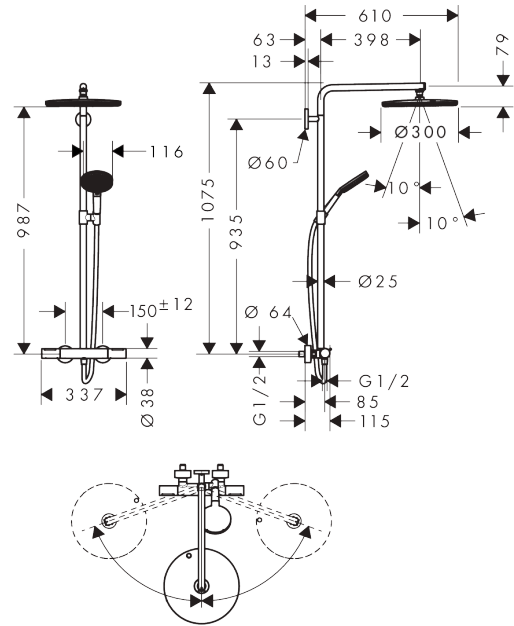

#### Kendetegn

- består af: hovedbruser, håndbruser, brusetermostat, glider, bruserslange, bruserstang
- hovedbruser Raindance Alive S 300 1jet
- bruserstørrelse på hovedbruser: 300 mm
- stråletype i hovedbruser: Rain, eller PowderRain
- Spray Type Switch: tillader, at stråletyper kan ændres selv efter installation, Rain (forudindstillet), skift til PowderRain ved montering eller skift nemt på et senere tidspunkt
- stråleskivens overflade: grafit
- gennemstrømningsregulator: 8 l/min (med mulige tolerancer -20 %)
- funktion fra: 6,6 l/min
- gennemstrømningsmængde PowderRain-stråle ved 3 bar: 6,9 l/min
- stråletype i håndbruser: RainAir, PowderRain, Massagestråle
- gennemstrømningsmængde for håndbruser ved 3 bar: 7,5 l/min
- maks. gennemstrømningsmængde for showerpipe ved 3 bar: 8 l/min
- DropGuard reducerer dryp til blot få sekunder, efter bruseren er lukket
- praktisk valg af stråletype via Select-knap på håndbruseren
- kugleled: vinkeljusterbar hovedbruser
- stråleskive kan tages af i forbindelse med rengøring
- designafdækningen kan nemt fjernes uden redskaber ved rengøring
- designafdækningens overflade: grafit
- højdejusterbar glider
- termostat Ecostat Element
- Sikkerhedsspærre ved 40 °C
- justerbar varmtvandsbegrænsning
- styring af temperatur og vandmængde
- med ekstra store greb
- monteringsstype: frembygget montering
- tilslutningsstørrelse DN15
- tilslutningsgevind: G ½
- centerafstand 150 ± 12 mm
- sikret mod tilbageløb
- diameter på bruserstang: 25 mm
- 2 udtag
- LEED-klassificeret: udgangspunkt - maks. 9,5 l/min
- EU-taksonomi: maks. 8 l/min - Do No Significant Harm (DNSH)
- BREEAM-klassificeret: niveau 2 - maks. 8,0 l/min
- STA 32467

### Certifikater / Bæredygtighed

**Raindance Alive S Puro**  
**Showerpipe 300 1jet EcoSmart med termostat**  
 Overflade: **Børstet bronze PVD** Art.Nr.: **24593140**

Produktbillede

Måltegning

Gennemløbsdiagram