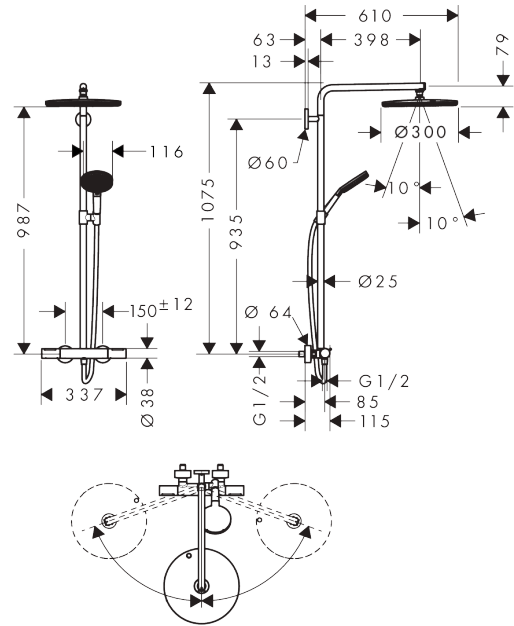

Raindance Alive S Puro
Showerpipe 300 1jet EcoSmart med termostat
 Overflade: **Mat sort** Art.Nr.: **24593670**

Beskrivelse

Kendetegn

- består af: hovedbruser, håndbruser, brusetermostat, glider, bruserslange, bruserstang
- hovedbruser Raindance Alive S 300 1jet
- bruserstørrelse på hovedbruser: 300 mm
- stråletype i hovedbruser: Rain, eller PowderRain
- Spray Type Switch: tillader, at stråletyper kan ændres selv efter installation, Rain (forudindstillet), skift til PowderRain ved montering eller skift nemt på et senere tidspunkt
- stråleskivens overflade: grafit
- gennemstrømningsregulator: 8 l/min (med mulige tolerancer -20 %)
- funktion fra: 6,6 l/min
- gennemstrømningsmængde PowderRain-stråle ved 3 bar: 6,9 l/min
- stråletype i håndbruser: RainAir, PowderRain, Massagestråle
- gennemstrømningsmængde for håndbruser ved 3 bar: 7,5 l/min
- maks. gennemstrømningsmængde for showerpipe ved 3 bar: 8 l/min
- DropGuard reducerer dryp til blot få sekunder, efter bruseren er lukket
- praktisk valg af stråletype via Select-knap på håndbruseren
- kugleled: vinkeljusterbar hovedbruser
- stråleskive kan tages af i forbindelse med rengøring
- designafdækningen kan nemt fjernes uden redskaber ved rengøring
- designafdækningens overflade: grafit
- højdejusterbar glider
- termostat Ecostat Element
- Sikkerhedsspærre ved 40 °C
- justerbar varmtvandsbegrænsning
- styring af temperatur og vandmængde
- med ekstra store greb
- monteringsstype: frembygget montering
- tilslutningsstørrelse DN15
- tilslutningsgevind: G ½
- centerafstand 150 ± 12 mm
- sikret mod tilbageløb
- diameter på bruserstang: 25 mm
- 2 udtag
- LEED-klassificeret: udgangspunkt - maks. 9,5 l/min
- EU-taksonomi: maks. 8 l/min - Do No Significant Harm (DNSH)
- BREEAM-klassificeret: niveau 2 - maks. 8,0 l/min
- STA 32467

Produktbillede

Måltegning

Gennemløbsdiagram