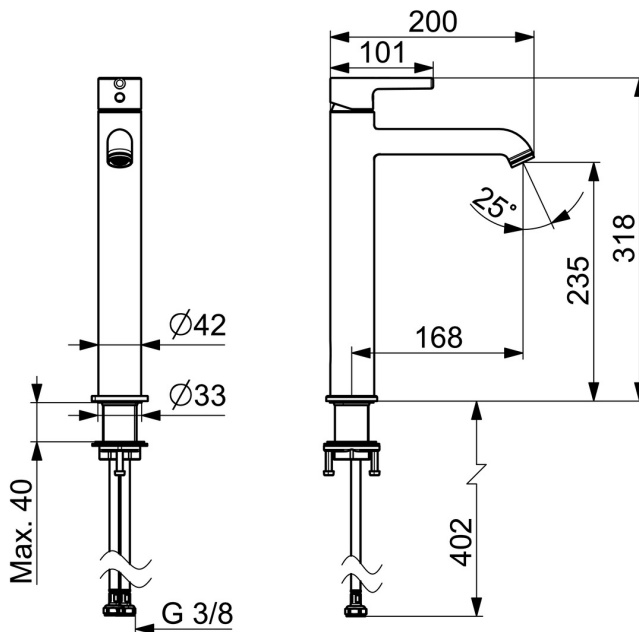

Passer perfekt til ethvert badeværelse"

- Håndvask
- Et-greb
- Bordmontret
- Forkromet
- Fast tud
- Standard luftblander, PCA® - konstant flowmængde uanset trykkudsving
- Étgreb, Pin greb, Varmt/Koldt symboler
- Mulighed for begrænsning af max. temperatur og vandmængde, Justerbar varmtvandsstop (kan eftermonteres)
- ø 30 mm keramisk indsats til mængde- og temperaturregulering
- Fleksible tilslutningsslanger
- DZR messing
- Uden bundventil

Tekniske data

Flow attributter

Vandmængde ved 300 kPa (med mængdebegrænser)	0.1 l/s
Tryk tab (0.1 l/s)	150 kPa

Tekniske egenskaber

Varmtvandsforsyning	max. +70°C
Arbejdstryk	50 - 1000 kPa
Tilslutningsstørrelse	G3/8
Fremspring	168 mm
Forebyggelse af tilbageløb (EN1717)	AA
Materiale	brass