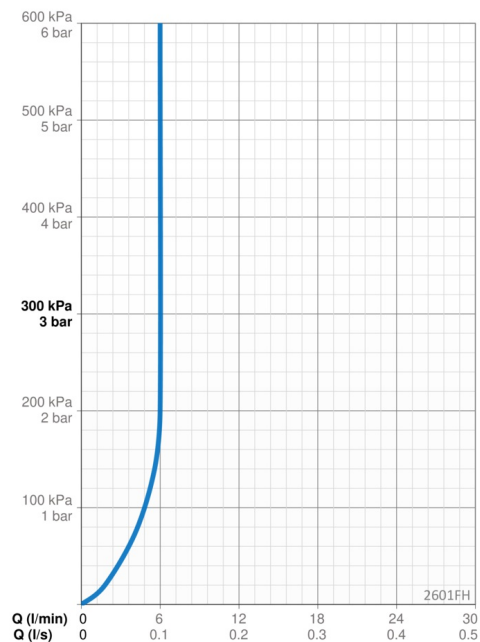

Tekniske data

Flow attributter

Vandmængde ved 300 kPa (med mængdebegrænser)	0.1 l/s
Tryk tab (0.1 l/s)	150 kPa

Tekniske egenskaber

Varmtvandsforsyning	max. +70°C
Arbejdstryk	50 - 1000 kPa
Tilslutningsstørrelse	G3/8
Fremspring	168 mm
Forebyggelse af tilbageløb (EN1717)	AA
Materiale	brass

Bestemmelser

EN standard	EN 817
Støjklasse	I (ISO 3822)

Godkendelser og Erklæringer

STF certifikat	EUFI29-23002169-TH1
KIWA SE	1847
Declaration of conformity	DoC
EPD	S-P-06391

Bæredygtighed

EPD module A1 (kg CO2 eq.)	11,06
EPD module A2 (kg CO2 eq.)	0,53
EPD module A3 (kg CO2 eq.)	1,05
EPD module A1-A3 (kg CO2 eq.)	12,64
EPD module A4 (kg CO2 eq.)	0,35
EPD module B7 (kg CO2 eq.)	1854,00
EPD module C2 (kg CO2 eq.)	0,02
EPD module C3 (kg CO2 eq.)	0,03
EPD module C4 (kg CO2 eq.)	0,10
EPD module D (kg CO2 eq.)	-8,99