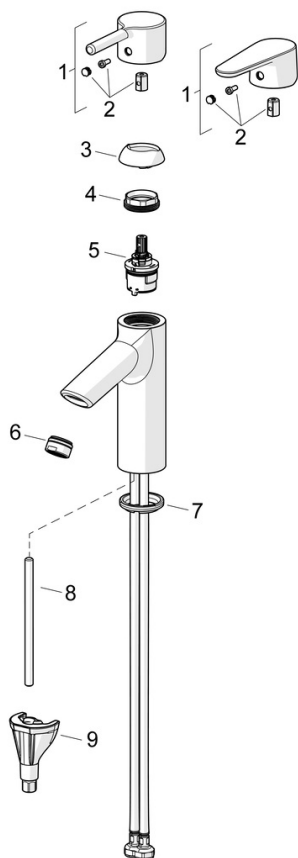

- Håndvask
- Et-greb
- Bordmontret
- Forkromet
- Fast tud
- PCA® - konstant flowmængde uanset trykudsving
- Étgreb, Pin greb, Varmt/Koldt symboler
- Mulighed for begrænsning af max. temperatur og vandmængde
- ø 30 mm keramisk indsats til mængde- og temperaturregulering
- Fleksible tilslutningslanger
- DZR messing, 3S-Installation for sikker og nem montering
- Uden bundventil

Tekniske data

Flow attributter

Vandmængde ved 300 kPa (med mængdebegrænser)	0.1 l/s
Tryk tab (0.1 l/s)	195 kPa

Tekniske egenskaber

Varmtvandsforsyning	max. +70°C
Arbejdstryk	50 - 1000 kPa
Tilslutningsstørrelse	G3/8
Fremspring	114 mm
Forebyggelse af tilbageløb (EN1717)	AA
Materiale	brass

Bestemmelser

EN standard	EN 817
Støjklasse	I (ISO 3822)

Godkendelser og Erklæringer

STF certifikat	EUFI29-23002169-TH1
KIWA SE	1847
Declaration of conformity	DoC
EPD	S-P-06391

Bæredygtighed

EPD module A1 (kg CO2 eq.)	7,07
EPD module A2 (kg CO2 eq.)	0,34
EPD module A3 (kg CO2 eq.)	0,67
EPD module A1-A3 (kg CO2 eq.)	8,08
EPD module A4 (kg CO2 eq.)	0,22
EPD module B7 (kg CO2 eq.)	1854,00
EPD module C2 (kg CO2 eq.)	0,01
EPD module C3 (kg CO2 eq.)	0,02
EPD module C4 (kg CO2 eq.)	0,06
EPD module D (kg CO2 eq.)	-5,75

Reserve dele

SP2610F

	Navn	Kode	VVS
01	Greb Forkromet	1010312V	745131526
01	Greb Forkromet	1011999V	745131527
02	Mærkeknapper Forkromet	1012105V	745131224
03	Dækkappe Forkromet	1012421V	745131684
04	Møtrik, M34x1.5, SW30	1012133V	745131135
05	Komplet indmad, 3.0	1014428V	745131127
06	Luftblander, M24x1, 6 l/min Forkromet	601974V	745131612
07	Bundpakning	1002371V	704209990
08	Gevindstang, M8x1, L=130	1000780V	704270995
09	Bespændingssæt	602610V	704270996