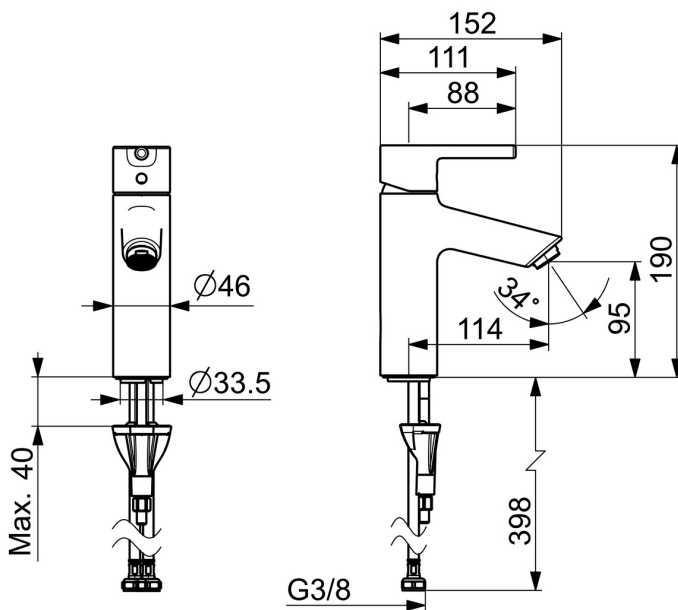

- Håndvask
- Et-greb
- Bordmontret
- Forkromet
- Fast tud
- PCA® - konstant flowmængde uanset trykudsving
- Étgreb, Pin greb, Varmt/Koldt symboler
- Mulighed for begrænsning af max. temperatur og vandmængde
- ø 30 mm keramisk indsats til mængde- og temperaturregulering
- Fleksible tilslutningslanger
- DZR messing, 3S-Installation for sikker og nem montering
- Uden bundventil

Tekniske data

Flow attributter

Vandmængde ved 300 kPa (med mængdebegrænser)	0.1 l/s
Tryk tab (0.1 l/s)	195 kPa

Tekniske egenskaber

Varmtvandsforsyning	max. +70°C
Arbejdstryk	50 - 1000 kPa
Tilslutningsstørrelse	G3/8
Fremspring	114 mm
Forebyggelse af tilbageløb (EN1717)	AA
Materiale	brass