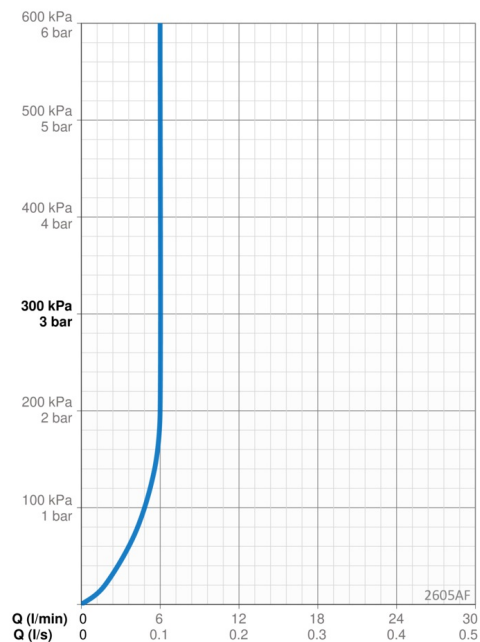

Tekniske data

Flow attributter

Vandmængde ved 300 kPa (med mængdebegrænser)	0.1 l/s
Tryk tab (0.1 l/s)	195 kPa

Tekniske egenskaber

Varmtvandsforsyning	max. +70°C
Arbejdstryk	50 - 1000 kPa
Tilslutningsstørrelse	G3/8
Fremspring	114 mm
Forebyggelse af tilbageløb (EN1717)	AA
Materiale	brass

Bestemmelser

EN standard	EN 817
Støjklasse	I (ISO 3822)

Godkendelser og Erklæringer

STF certifikat	EUFI29-23002169-TH1
KIWA SE	1847
Declaration of conformity	DoC
EPD	S-P-06391

Bæredygtighed

EPD module A1 (kg CO2 eq.)	7,07
EPD module A2 (kg CO2 eq.)	0,34
EPD module A3 (kg CO2 eq.)	0,67
EPD module A1-A3 (kg CO2 eq.)	8,08
EPD module A4 (kg CO2 eq.)	0,22
EPD module B7 (kg CO2 eq.)	1854,00
EPD module C2 (kg CO2 eq.)	0,01
EPD module C3 (kg CO2 eq.)	0,02
EPD module C4 (kg CO2 eq.)	0,06
EPD module D (kg CO2 eq.)	-5,75