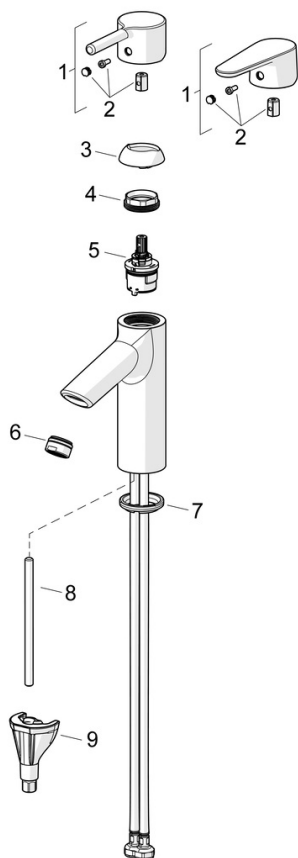

- Håndvask
- Et-greb
- Bordmontret
- Forkromet
- Fast tud
- PCA® - konstant flowmængde uanset trykudsving
- Étgreb, Varmt/Koldt symboler
- Mulighed for begrænsning af max. temperatur og vandmængde
- \varnothing 30 mm keramisk indsats til mængde- og temperaturregulering
- Fleksible tilslutningsslanger
- DZR messing, 3S-Installation for sikker og nem montering
- Uden bundventil

Tekniske data

Flow attributter

Vandmængde ved 300 kPa (med mængdebegrænser)	0.1 l/s
Tryk tab (0.1 l/s)	195 kPa

Tekniske egenskaber

Varmtvandsforsyning	max. +70°C
Arbejdstryk	50 - 1000 kPa
Tilslutningsstørrelse	G3/8
Fremspring	114 mm
Forebyggelse af tilbageløb (EN1717)	AA
Materiale	brass

Bestemmelser

EN standard	EN 817
Støjklasse	I (ISO 3822)

Godkendelser og Erklæringer

STF certifikat	EUFI29-23002169-TH1
KIWA SE	1847
Declaration of conformity	DoC
EPD	S-P-06391

Bæredygtighed

EPD module A1 (kg CO2 eq.)	7,07
EPD module A2 (kg CO2 eq.)	0,34
EPD module A3 (kg CO2 eq.)	0,67
EPD module A1-A3 (kg CO2 eq.)	8,08
EPD module A4 (kg CO2 eq.)	0,22
EPD module B7 (kg CO2 eq.)	1854,00
EPD module C2 (kg CO2 eq.)	0,01
EPD module C3 (kg CO2 eq.)	0,02
EPD module C4 (kg CO2 eq.)	0,06
EPD module D (kg CO2 eq.)	-5,75

Reserve dele

SP2610F

	Navn	Kode	VVS
01	Greb Forkromet	1010312V	745131526
01	Greb Forkromet	1011999V	745131527
02	Mærkeknapper Forkromet	1012105V	745131224
03	Dækkappe Forkromet	1012421V	745131684
04	Møtrik, M34x1.5, SW30	1012133V	745131135
05	Komplet indmad, 3.0	1014428V	745131127
06	Luftblander, M24x1, 6 l/min Forkromet	601974V	745131612
07	Bundpakning	1002371V	704209990
08	Gevindstang, M8x1, L=130	1000780V	704270995
09	Bespændingssæt	602610V	704270996