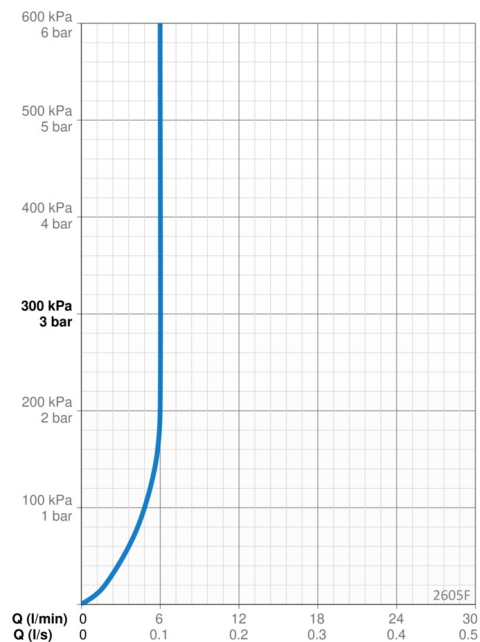

Tekniske data

Flow attributter

Vandmængde ved 300 kPa (med mængdebegrænser)	0.1 l/s
Tryk tab (0.1 l/s)	195 kPa

Tekniske egenskaber

Varmtvandsforsyning	max. +70°C
Arbejdstryk	50 - 1000 kPa
Tilslutningsstørrelse	G3/8
Fremspring	114 mm
Forebyggelse af tilbageløb (EN1717)	AA
Materiale	brass

Bestemmelser

EN standard	EN 817
Støjklasse	I (ISO 3822)

Godkendelser og Erklæringer

STF certifikat	EUFI29-23002169-TH1
KIWA SE	1847
Declaration of conformity	DoC
EPD	S-P-06391

Bæredygtighed

EPD module A1 (kg CO2 eq.)	7,07
EPD module A2 (kg CO2 eq.)	0,34
EPD module A3 (kg CO2 eq.)	0,67
EPD module A1-A3 (kg CO2 eq.)	8,08
EPD module A4 (kg CO2 eq.)	0,22
EPD module B7 (kg CO2 eq.)	1854,00
EPD module C2 (kg CO2 eq.)	0,01
EPD module C3 (kg CO2 eq.)	0,02
EPD module C4 (kg CO2 eq.)	0,06
EPD module D (kg CO2 eq.)	-5,75