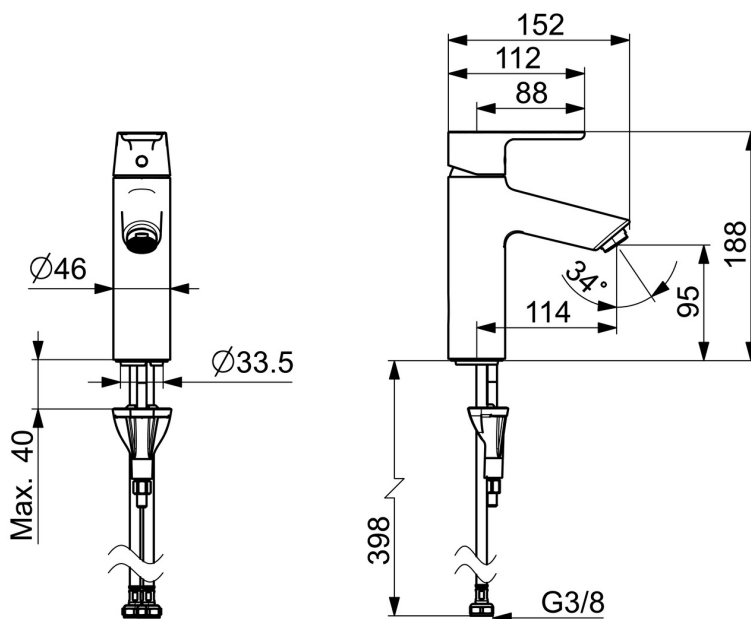

- Håndvask
- Et-greb
- Bordmontret
- Forkromet
- Fast tud
- PCA® - konstant flowmængde uanset trykudsving
- Étgreb, Varmt/Koldt symboler
- Mulighed for begrænsning af max. temperatur og vandmængde
- \varnothing 30 mm keramisk indsats til mængde- og temperaturregulering
- Fleksible tilslutningsslanger
- DZR messing, 3S-Installation for sikker og nem montering
- Uden bundventil

Tekniske data

Flow attributter

Vandmængde ved 300 kPa (med mængdebegrænser)	0.1 l/s
Tryk tab (0.1 l/s)	195 kPa

Tekniske egenskaber

Varmtvandsforsyning	max. +70°C
Arbejdstryk	50 - 1000 kPa
Tilslutningsstørrelse	G3/8
Fremspring	114 mm
Forebyggelse af tilbageløb (EN1717)	AA
Materiale	brass