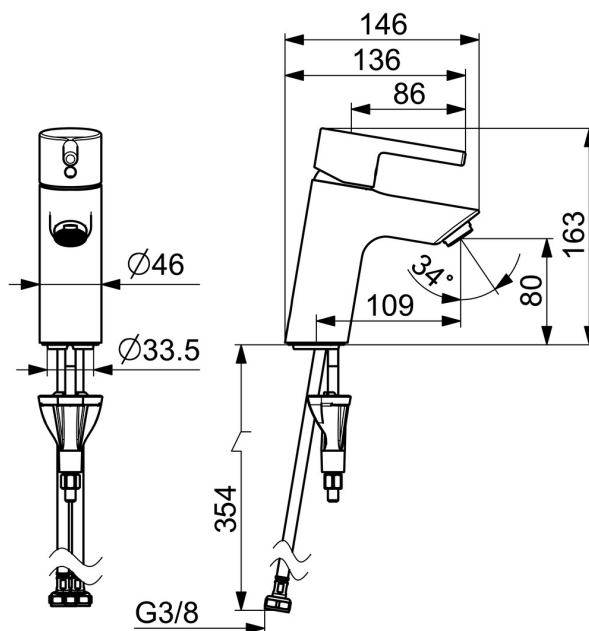

- Håndvask
- Et-greb
- Bordmontret
- Forkromet
- Fast tud
- PCA® - konstant flowmængde uanset trykudsving
- Étgreb, Pin greb, Varmt/Koldt symboler
- Mulighed for begrænsning af max. temperatur og vandmængde
- ø 30 mm keramisk indsats til mængde- og temperaturregulering
- Fleksible tilslutningslanger
- DZR messing, 3S-Installation for sikker og nem montering
- Uden bundventil

Tekniske data

Flow attributter

Vandmængde ved 300 kPa (med mængdebegrænser)	0.1 l/s
Tryk tab (0.1 l/s)	195 kPa

Tekniske egenskaber

Varmtvandsforsyning	max. +70°C
Arbejdstryk	50 - 1000 kPa
Tilslutningsstørrelse	G3/8
Fremspring	109 mm
Forebyggelse af tilbageløb (EN1717)	AA
Materiale	brass

Reserve dele

SP2610F

	Navn	Kode	VVS
01	Greb Forkromet	1010312V	745131526
01	Greb Forkromet	1011999V	745131527
02	Mærkeknapper Forkromet	1012105V	745131224
03	Dækkappe Forkromet	1012421V	745131684
04	Møtrik, M34x1.5, SW30	1012133V	745131135
05	Komplet indmad, 3.0	1014428V	745131127
06	Luftblander, M24x1, 6 l/min Forkromet	601974V	745131612
07	Bundpakning	1002371V	704209990
08	Gevindstang, M8x1, L=130	1000780V	704270995
09	Bespændingssæt	602610V	704270996