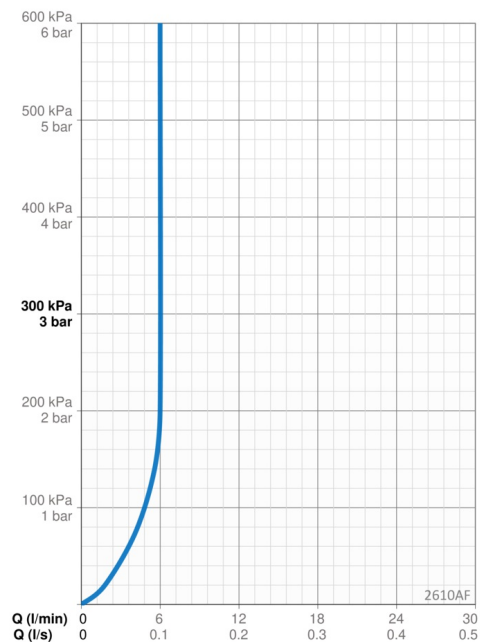

Tekniske data

Flow attributter

Vandmængde ved 300 kPa (med mængdebegrænser)	0.1 l/s
Tryk tab (0.1 l/s)	195 kPa

Tekniske egenskaber

Varmtvandsforsyning	max. +70°C
Arbejdstryk	50 - 1000 kPa
Tilslutningsstørrelse	G3/8
Fremspring	109 mm
Forebyggelse af tilbageløb (EN1717)	AA
Materiale	brass

Bestemmelser

EN standard	EN 817
Støjklasse	I (ISO 3822)

Godkendelser og Erklæringer

STF certifikat	EUFI29-23002169-TH1
KIWA SE	1847
Declaration of conformity	DoC
EPD	S-P-06391

Bæredygtighed

EPD module A1 (kg CO2 eq.)	6,39
EPD module A2 (kg CO2 eq.)	0,31
EPD module A3 (kg CO2 eq.)	0,60
EPD module A1-A3 (kg CO2 eq.)	7,31
EPD module A4 (kg CO2 eq.)	0,20
EPD module B7 (kg CO2 eq.)	1854,00
EPD module C2 (kg CO2 eq.)	0,01
EPD module C3 (kg CO2 eq.)	0,02
EPD module C4 (kg CO2 eq.)	0,06
EPD module D (kg CO2 eq.)	-5,20