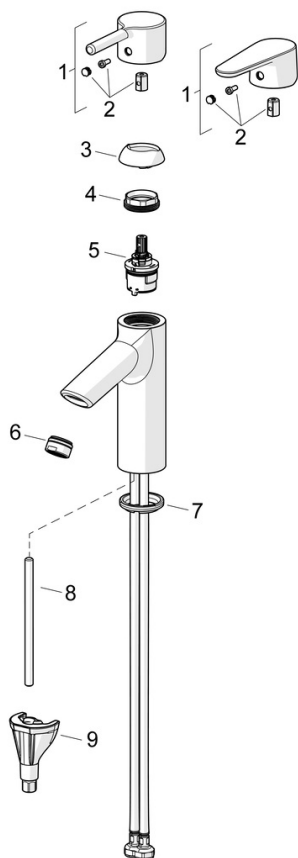

- Håndvask
- Et-greb
- Bordmontret
- Forkromet
- Fast tud
- PCA® - konstant flowmængde uanset trykudsving
- Étgreb, Pin greb, Varmt/Koldt symboler
- Mulighed for begrænsning af max. temperatur og vandmængde
- ø 30 mm keramisk indsats til mængde- og temperaturregulering
- Fleksible tilslutningslanger
- DZR messing, 3S-Installation for sikker og nem montering
- Uden bundventil

Tekniske data

Flow attributter

Vandmængde ved 300 kPa (med mængdebegrænser)	0.1 l/s
Tryk tab (0.1 l/s)	195 kPa

Tekniske egenskaber

Varmtvandsforsyning	max. +70°C
Arbejdstryk	50 - 1000 kPa
Tilslutningsstørrelse	G3/8
Fremspring	109 mm
Forebyggelse af tilbageløb (EN1717)	AA
Materiale	brass

Reserve dele

SP2610F

	Navn	Kode	VVS
01	Greb Forkromet	1010312V	745131526
01	Greb Forkromet	1011999V	745131527
02	Mærkeknapper Forkromet	1012105V	745131224
03	Dækkappe Forkromet	1012421V	745131684
04	Møtrik, M34x1.5, SW30	1012133V	745131135
05	Komplet indmad, 3.0	1014428V	745131127
06	Luftblander, M24x1, 6 l/min Forkromet	601974V	745131612
07	Bundpakning	1002371V	704209990
08	Gevindstang, M8x1, L=130	1000780V	704270995
09	Bespændingssæt	602610V	704270996