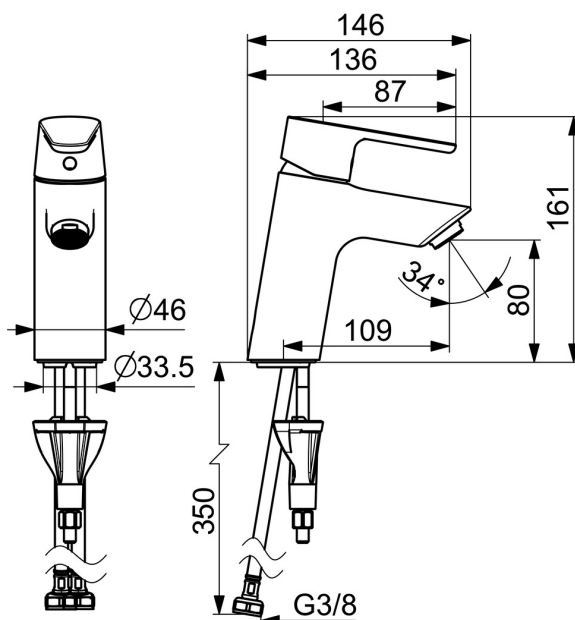

EAN: 6414150102387
 VVS: 701576504
static.oras.com/2610F-105

Oras Optima Håndvaskarmatur er en miljøvenlig løsning til ECO Building kategorien. Armaturet er nemt at installere med 3S-Installation og har et-greb med varmt/koldt symboler. Det sparer op til 50% vand og op til 30% energi.

- ECO Building
- Et-greb
- Bordmontret
- Forkromet
- Fast tud
- PCA® - konstant flowmængde uanset trykudsving
- Étgreb, Varmt/Koldt symboler
- Mulighed for begrænsning af max. temperatur og vandmængde
- ø 30 mm keramisk indsats til mængde- og temperaturregulering
- Fleksible tilslutningsslanger
- DZR messing, 3S-Installation for sikker og nem montering
- Uden bundventil

Tekniske data

Flow attributter

Vandmængde ved 300 kPa (med mængdebegrænser) **0.07 l/s**

Tekniske egenskaber

Varmtvandsforsyning **max. +70°C**
 Arbejdstryk **50 - 1000 kPa**
 Tilslutningsstørrelse **G3/8**
 Fremspring **109 mm**
 Forebyggelse af tilbageløb (EN1717) **AA**
 Materiale **brass**