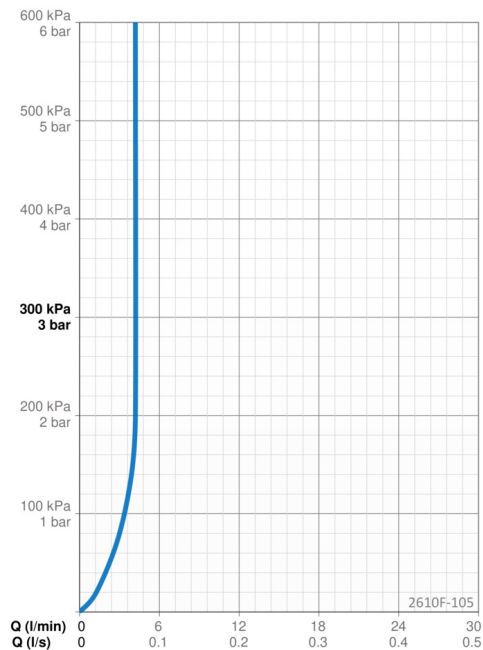

Tekniske data

Flow attributter

Vandmængde ved 300 kPa (med mængdebegrænser) **0.07 l/s**

Tekniske egenskaber

Varmtvandsforsyning **max. +70°C**
Arbejdstryk **50 - 1000 kPa**
Tilslutningsstørrelse **G3/8**
Fremspring **109 mm**
Forebyggelse af tilbageløb (EN1717) **AA**
Materiale **brass**

Bestemmelser

EN standard **EN 817**
Støjklasse **I (ISO 3822)**

Godkendelser og Erklæringer

STF certifikat **EUFI29-23002169-TH1**
KIWA SE **1847**
Declaration of conformity **DoC**
EPD **S-P-06391**

Bæredygtighed

EPD module A1 (kg CO2 eq.) **6,22**
EPD module A2 (kg CO2 eq.) **0,30**
EPD module A3 (kg CO2 eq.) **0,59**
EPD module A1-A3 (kg CO2 eq.) **7,10**
EPD module A4 (kg CO2 eq.) **0,20**
EPD module B7 (kg CO2 eq.) **1297,80**
EPD module C2 (kg CO2 eq.) **0,01**
EPD module C3 (kg CO2 eq.) **0,01**
EPD module C4 (kg CO2 eq.) **0,06**
EPD module D (kg CO2 eq.) **-5,05**