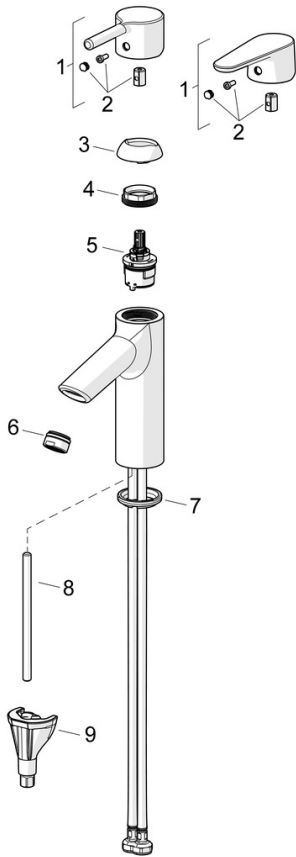

Reserve dele

SP2610F-GB

	Navn	Kode	VVS
01	Greb Forkromet	1010312V	745131526
01	Greb Forkromet	1011999V	745131527
02	Mærkeknapper Forkromet	1012105V	745131224
03	Dækkappe Forkromet	1012421V	745131684
04	Møtrik, M34x1.5, SW30	1012133V	745131135
05	Komplet indmad, 3.0	1014428V	745131127
06	Luftblander, M24x1, -105	601166V	704283756
07	Bundpakning	1002371V	704209990
08	Gevindstang, M8x1, L=130	1000780V	704270995
09	Bespændingssæt	602610V	704270996