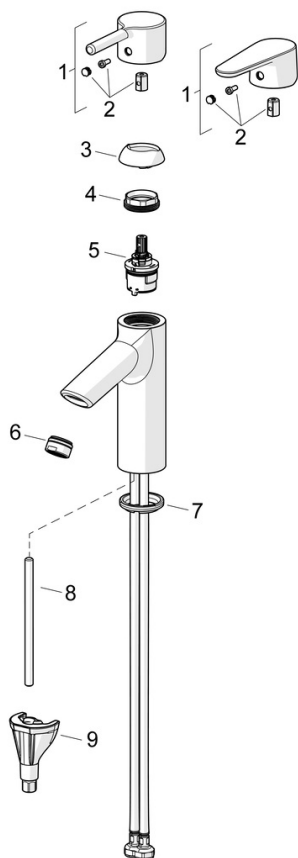

- Håndvask
- Et-greb
- Bordmontret
- Forkromet
- Fast tud
- PCA® - konstant flowmængde uanset trykudsving
- Étgreb, Varmt/Koldt symboler
- Mulighed for begrænsning af max. temperatur og vandmængde
- ø 30 mm keramisk indsats til mængde- og temperaturregulering
- Fleksible tilslutningsslanger
- DZR messing, 3S-Installation for sikker og nem montering
- Uden bundventil

Tekniske data

Flow attributter

Vandmængde ved 300 kPa (med mængdebegrænser)	0.1 l/s
Tryk tab (0.1 l/s)	195 kPa

Tekniske egenskaber

Varmtvandsforsyning	max. +70°C
Arbejdstryk	50 - 1000 kPa
Tilslutningsstørrelse	G3/8
Fremspring	109 mm
Forebyggelse af tilbageløb (EN1717)	AA
Materiale	brass

Reserve dele

SP2610F

	Navn	Kode	VVS
01	Greb Forkromet	1010312V	745131526
01	Greb Forkromet	1011999V	745131527
02	Mærkeknapper Forkromet	1012105V	745131224
03	Dækkappe Forkromet	1012421V	745131684
04	Møtrik, M34x1.5, SW30	1012133V	745131135
05	Komplet indmad, 3.0	1014428V	745131127
06	Luftblander, M24x1, 6 l/min Forkromet	601974V	745131612
07	Bundpakning	1002371V	704209990
08	Gevindstang, M8x1, L=130	1000780V	704270995
09	Bespændingssæt	602610V	704270996