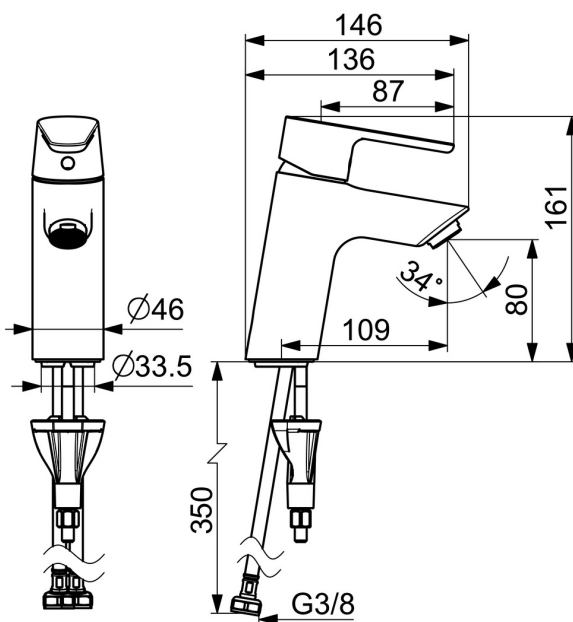

- Håndvask
- Et-greb
- Bordmontret
- Forkromet
- Fast tud
- PCA® - konstant flowmængde uanset trykudsving
- Étgreb, Varmt/Koldt symboler
- Mulighed for begrænsning af max. temperatur og vandmængde
- ø 30 mm keramisk indsats til mængde- og temperaturregulering
- Fleksible tilslutningsslanger
- DZR messing, 3S-Installation for sikker og nem montering
- Uden bundventil

Tekniske data

Flow attributter

Vandmængde ved 300 kPa (med mængdebegrænser)	0.1 l/s
Tryk tab (0.1 l/s)	195 kPa

Tekniske egenskaber

Varmtvandsforsyning	max. +70°C
Arbejdstryk	50 - 1000 kPa
Tilslutningsstørrelse	G3/8
Fremspring	109 mm
Forebyggelse af tilbageløb (EN1717)	AA
Materiale	brass