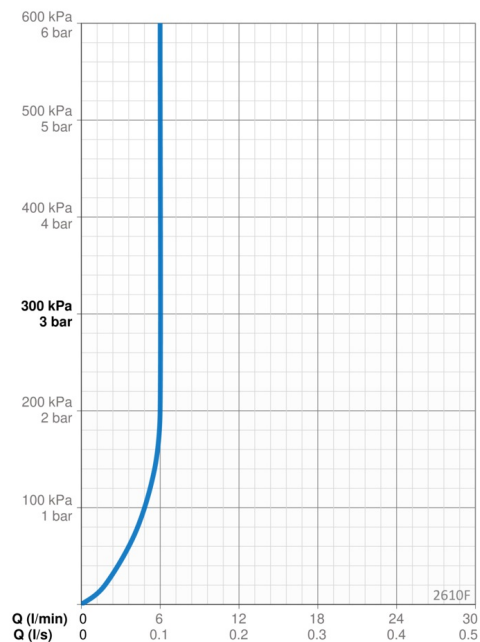

Tekniske data

Flow attributter

Vandmængde ved 300 kPa (med mængdebegrænser)	0.1 l/s
Tryk tab (0.1 l/s)	195 kPa

Tekniske egenskaber

Varmtvandsforsyning	max. +70°C
Arbejdstryk	50 - 1000 kPa
Tilslutningsstørrelse	G3/8
Fremspring	109 mm
Forebyggelse af tilbageløb (EN1717)	AA
Materiale	brass

Bestemmelser

EN standard	EN 817
Støjklasse	I (ISO 3822)

Godkendelser og Erklæringer

STF certifikat	EUFI29-23002169-TH1
KIWA SE	1847
Declaration of conformity	DoC
EPD	S-P-06391

Bæredygtighed

EPD module A1 (kg CO2 eq.)	6,39
EPD module A2 (kg CO2 eq.)	0,31
EPD module A3 (kg CO2 eq.)	0,60
EPD module A1-A3 (kg CO2 eq.)	7,31
EPD module A4 (kg CO2 eq.)	0,20
EPD module B7 (kg CO2 eq.)	1854,00
EPD module C2 (kg CO2 eq.)	0,01
EPD module C3 (kg CO2 eq.)	0,02
EPD module C4 (kg CO2 eq.)	0,06
EPD module D (kg CO2 eq.)	-5,20