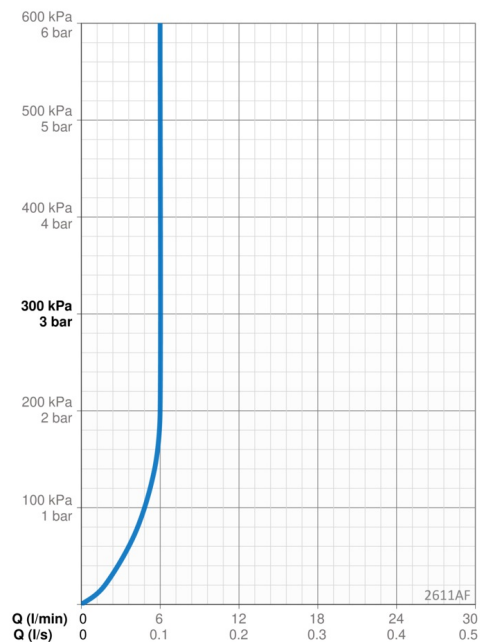

Tekniske data

Flow attributter

Vandmængde ved 300 kPa (med mængdebegrænser)	0.1 l/s
Tryk tab (0.1 l/s)	195 kPa

Tekniske egenskaber

Varmtvandsforsyning	max. +70°C
Arbejdstryk	50 - 1000 kPa
Tilslutningsstørrelse	G3/8
Fremspring	152 mm
Forebyggelse af tilbageløb (EN1717)	AA
Materiale	brass
Spout swivel range	120° (60° / 0°)

Bestemmelser

EN standard	EN 817
Støjklasse	I (ISO 3822)

Godkendelser og Erklæringer

STF certifikat	EUFI29-23002169-TH1
KIWA SE	1847
Declaration of conformity	DoC
EPD	S-P-06391

Bæredygtighed

EPD module A1 (kg CO2 eq.)	6,43
EPD module A2 (kg CO2 eq.)	0,31
EPD module A3 (kg CO2 eq.)	0,61
EPD module A1-A3 (kg CO2 eq.)	7,35
EPD module A4 (kg CO2 eq.)	0,20
EPD module B7 (kg CO2 eq.)	1854,00
EPD module C2 (kg CO2 eq.)	0,01
EPD module C3 (kg CO2 eq.)	0,02
EPD module C4 (kg CO2 eq.)	0,06
EPD module D (kg CO2 eq.)	-5,23