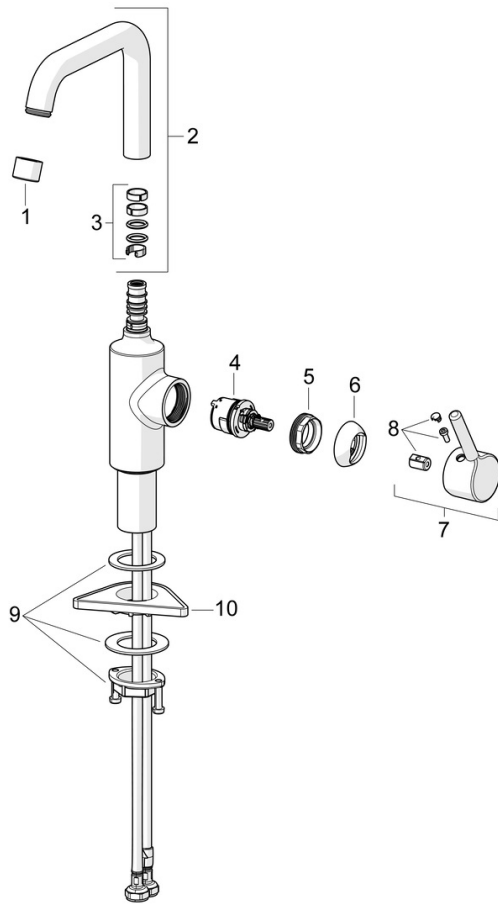

Nem at installere med 3S-installationssystemet.

Høj kvalitet

Slankt design

Fremstillet i Europa

Håndvaskarmatur med maksimal komfort"

- Håndvask
- Et-greb, sidebetjent
- Bordmontret
- Forkromet
- Svingtud
- PCA® - konstant flowmængde uanset trykudsving
- Étgreb, Pin greb, Varmt/Koldt symboler
- Mulighed for begrænsning af max. temperatur og vandmængde
- Ø 30 mm keramisk indsats til mængde- og temperaturregulering
- Fleksible tilslutningsslanger
- DZR messing
- Uden bundventil

Tekniske data

Flow attributter

Vandmængde ved 300 kPa (med mængdebegrænser)	0.1 l/s
Tryk tab (0.1 l/s)	195 kPa

Tekniske egenskaber

Varmtvandsforsyning	max. +70°C
Arbejdstryk	50 - 1000 kPa
Tilslutningsstørrelse	G3/8
Fremspring	152 mm
Forebyggelse af tilbageløb (EN1717)	AA
Materiale	brass
Spout swivel range	120° (60° / 0°)

Bestemmelser

EN standard	EN 817
Støjklasse	I (ISO 3822)

Godkendelser og Erklæringer

STF certifikat	EUFI29-23002169-TH1
KIWA SE	1847
Declaration of conformity	DoC
EPD	S-P-06391

Bæredygtighed

EPD module A1 (kg CO2 eq.)	6,43
EPD module A2 (kg CO2 eq.)	0,31
EPD module A3 (kg CO2 eq.)	0,61
EPD module A1-A3 (kg CO2 eq.)	7,35
EPD module A4 (kg CO2 eq.)	0,20
EPD module B7 (kg CO2 eq.)	1854,00
EPD module C2 (kg CO2 eq.)	0,01
EPD module C3 (kg CO2 eq.)	0,02
EPD module C4 (kg CO2 eq.)	0,06
EPD module D (kg CO2 eq.)	-5,23

Reserve dele

SP2611AF

Navn	Kode	VVS
01 Luftblander, M22x1 STD HC PCA, 6 l/min Forkromet	1001071V	745131003
02 Høj tud Forkromet	1012809V	745131140
03 Pakningssæt til tud	198287V	745131786
04 Komplet indmad, 3.0	1014428V	745131127
05 Møtrik, M34x1.5, SW30	1012133V	745131135
06 Dækkappe Forkromet	1012132V	745131685
07 Greb Forkromet	1001748V	745131525
08 Mærkeknapper Forkromet	1012105V	745131224
09 Bespændingssæt	602629V	745131431
10 Plastplade til bespænding, 100x60mm	158825	745131904