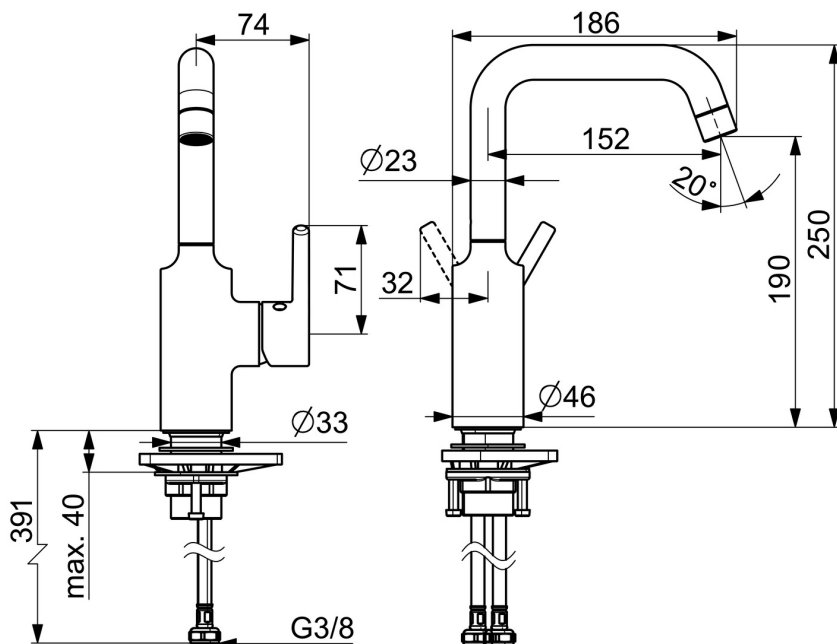

Nem at installere med 3S-installationssystemet.

Høj kvalitet

Slankt design

Fremstillet i Europa

Håndvaskarmatur med maksimal komfort"

- Håndvask
- Et-greb, sidebetjent
- Bordmontret
- Forkromet
- Svingtud
- PCA® - konstant flowmængde uanset trykudsving
- Étgreb, Pin greb, Varmt/Koldt symboler
- Mulighed for begrænsning af max. temperatur og vandmængde
- Ø 30 mm keramisk indsats til mængde- og temperaturregulering
- Fleksible tilslutningsslanger
- DZR messing
- Uden bundventil

Tekniske data

Flow attributter

Vandmængde ved 300 kPa (med mængdebegrænser)	0.1 l/s
Tryk tab (0.1 l/s)	195 kPa

Tekniske egenskaber

Varmtvandsforsyning	max. +70°C
Arbejdstryk	50 - 1000 kPa
Tilslutningsstørrelse	G3/8
Fremspring	152 mm
Forebyggelse af tilbageløb (EN1717)	AA
Materiale	brass
Spout swivel range	120° (60° / 0°)

Reserve dele

SP2611AF

Navn	Kode	VVS
01 Luftblander, M22x1 STD HC PCA, 6 l/min Forkromet	1001071V	745131003
02 Høj tud Forkromet	1012809V	745131140
03 Pakningssæt til tud	198287V	745131786
04 Komplet indmad, 3.0	1014428V	745131127
05 Møtrik, M34x1.5, SW30	1012133V	745131135
06 Dækkappe Forkromet	1012132V	745131685
07 Greb Forkromet	1001748V	745131525
08 Mærkeknapper Forkromet	1012105V	745131224
09 Bespændingssæt	602629V	745131431
10 Plastplade til bespænding, 100x60mm	158825	745131904