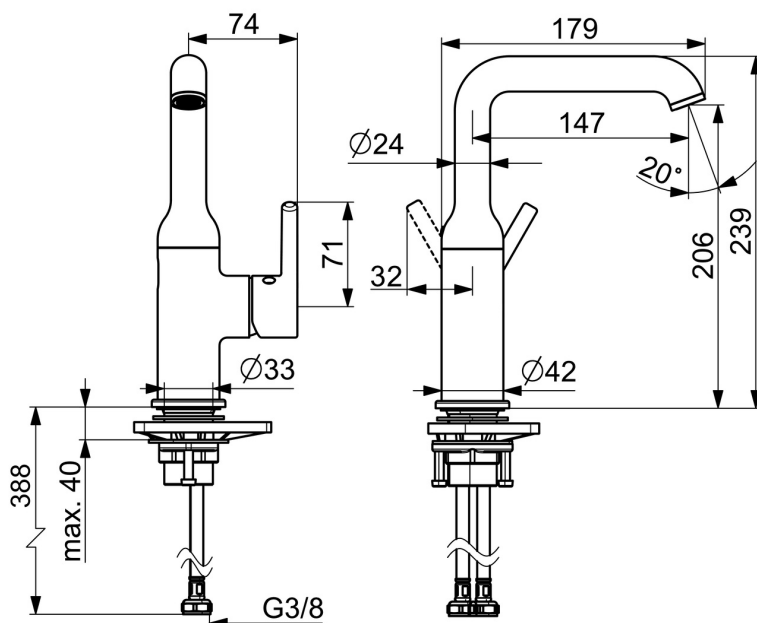

Tekniske data

Flow attributter

Vandmængde ved 300 kPa (med mængdebegrænser)	0.1 l/s
Tryk tab (0.1 l/s)	195 kPa

Tekniske egenskaber

Varmtvandsforsyning	max. +70°C
Arbejdstryk	50 - 1000 kPa
Tilslutningsstørrelse	G3/8
Fremspring	147 mm
Forebyggelse af tilbageløb (EN1717)	AA
Materiale	brass
Spout swivel range	120° (60° / 0°)

Reserve dele

SP2611FH

Navn	Kode	VVS
01 Luftblander og nøgle, PCA 5.7 l/min Forkromet	1012273V	745131031
02 Høj tud Forkromet	1012339V	745131141
03 Pakningssæt til tud	198287V	745131786
04 Komplet indmad, 3.0	1014428V	745131127
05 Møtrik, M34x1.5, SW30	1012133V	745131135
06 Dækkape Forkromet	1012132V	745131685
07 Greb Forkromet	1001748V	745131525
08 Mærkeknapper Forkromet	1012105V	745131224
09 Bespændingssæt	602629V	745131431
10 Plastplade til bespænding, 100x60mm	158825	745131904