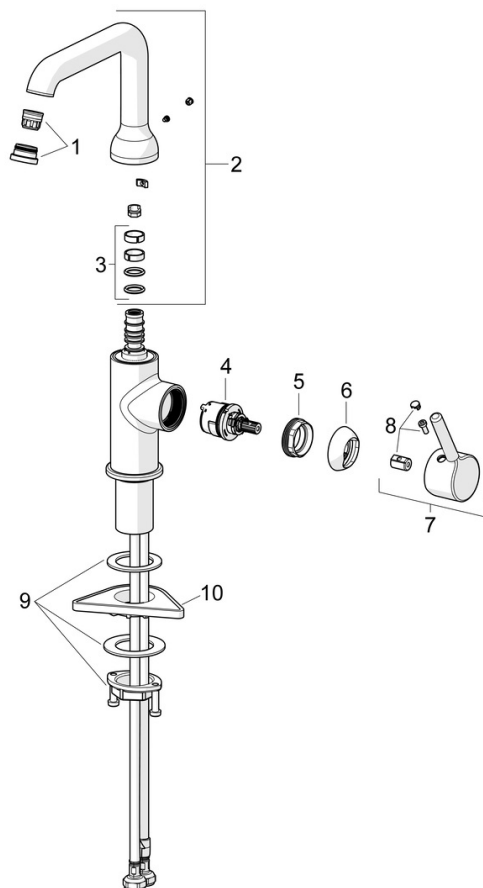

Tekniske data

Flow attributter

Vandmængde ved 300 kPa (med mængdebegrænser)	0.1 l/s
Tryk tab (0.1 l/s)	195 kPa

Tekniske egenskaber

Varmtvandsforsyning	max. +70°C
Arbejdstryk	50 - 1000 kPa
Tilslutningsstørrelse	G3/8
Fremspring	147 mm
Forebyggelse af tilbageløb (EN1717)	AA
Materiale	brass
Spout swivel range	120° (60° / 0°)

Bestemmelser

EN standard	EN 817
Støjklasse	I (ISO 3822)

Godkendelser og Erklæringer

STF certifikat	EUFI29-23002169-TH1
KIWA SE	1847
Declaration of conformity	DoC
EPD	S-P-06391

Bæredygtighed

EPD module A1 (kg CO2 eq.)	7,73
EPD module A2 (kg CO2 eq.)	0,37
EPD module A3 (kg CO2 eq.)	0,73
EPD module A1-A3 (kg CO2 eq.)	8,83
EPD module A4 (kg CO2 eq.)	0,24
EPD module B7 (kg CO2 eq.)	1854,00
EPD module C2 (kg CO2 eq.)	0,02
EPD module C3 (kg CO2 eq.)	0,02
EPD module C4 (kg CO2 eq.)	0,07
EPD module D (kg CO2 eq.)	-6,28

Reserve dele

SP2611FH

Navn	Kode	VVS
01 Luftblander og nøgle, PCA 5.7 l/min Forkromet	1012273V	745131031
02 Høj tud Forkromet	1012339V	745131141
03 Pakningssæt til tud	198287V	745131786
04 Komplet indmad, 3.0	1014428V	745131127
05 Møtrik, M34x1.5, SW30	1012133V	745131135
06 Dækkape Forkromet	1012132V	745131685
07 Greb Forkromet	1001748V	745131525
08 Mærkeknapper Forkromet	1012105V	745131224
09 Bespændingssæt	602629V	745131431
10 Plastplade til bespænding, 100x60mm	158825	745131904