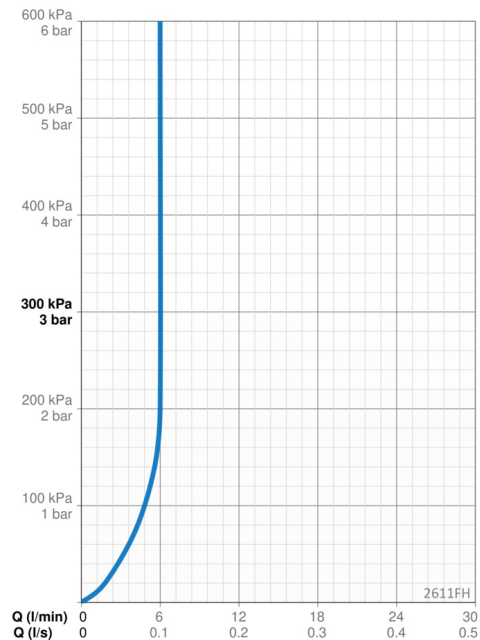

Tekniske data

Flow attributter

Vandmængde ved 300 kPa (med mængdebegrænser)	0.1 l/s
Tryk tab (0.1 l/s)	195 kPa

Tekniske egenskaber

Varmtvandsforsyning	max. +70°C
Arbejdstryk	50 - 1000 kPa
Tilslutningsstørrelse	G3/8
Fremspring	147 mm
Forebyggelse af tilbageløb (EN1717)	AA
Materiale	brass
Spout swivel range	120° (60° / 0°)

Bestemmelser

EN standard	EN 817
Støjklasse	I (ISO 3822)

Godkendelser og Erklæringer

STF certifikat	EUFI29-23002169-TH1
KIWA SE	1847
Declaration of conformity	DoC
EPD	S-P-06391

Bæredygtighed

EPD module A1 (kg CO2 eq.)	7,73
EPD module A2 (kg CO2 eq.)	0,37
EPD module A3 (kg CO2 eq.)	0,73
EPD module A1-A3 (kg CO2 eq.)	8,83
EPD module A4 (kg CO2 eq.)	0,24
EPD module B7 (kg CO2 eq.)	1854,00
EPD module C2 (kg CO2 eq.)	0,02
EPD module C3 (kg CO2 eq.)	0,02
EPD module C4 (kg CO2 eq.)	0,07
EPD module D (kg CO2 eq.)	-6,28