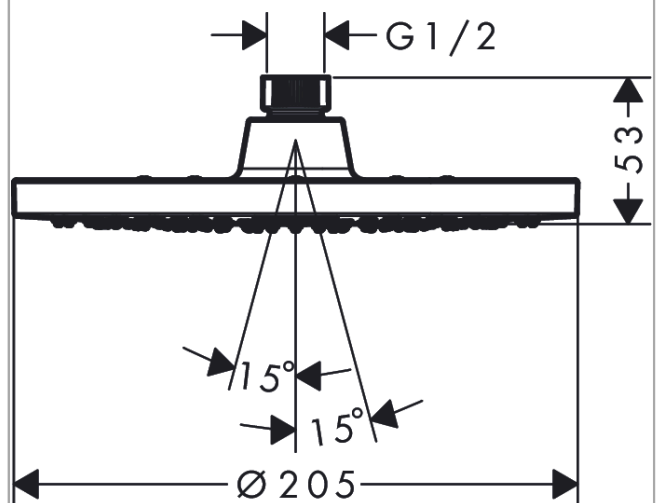

Måltegning