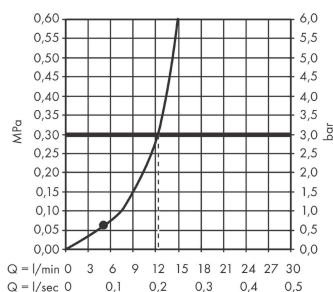

Gennemløbsdiagram

Værdierne for forbruget blev målt praksisorienteret og med de tilsvarende armaturer (termostat/blander/indbygget ventil).