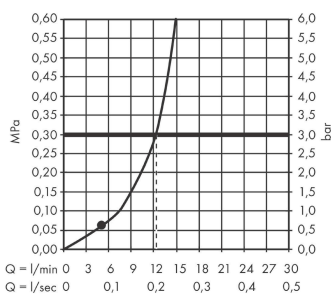

Gennemløbsdiagram

Værdierne for forbruget blev målt praksisorienteret og med de tilsvarende armaturer (termostat/blander/indbygget ventil).