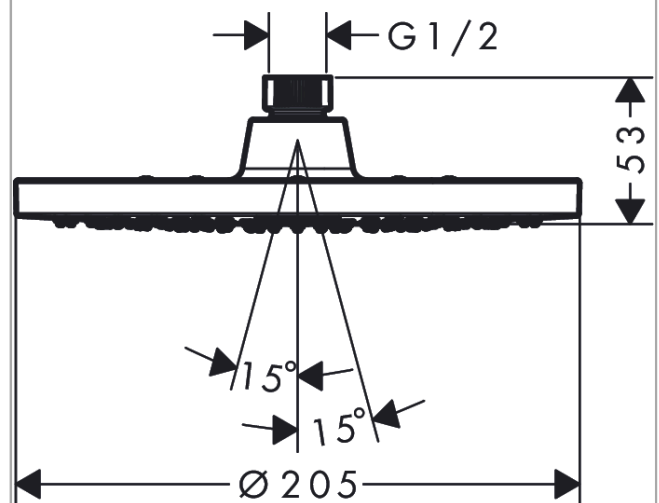

Vernis Blend

Hovedbruser 200 1jet

Overflader : mat sort Art.Nr.: 26271670

Beskrivelse

Kendetegn

- bruserstørrelse: 205 mm
- stråletype: Rain
- kugleled: hovedbruser justerbar i vinkel
- maksimal gennemstrømsmængde ved 3 bar: 12,4 l/min
- materiale stråleskive: kunststof
- hovedbruser kan tages af i forbindelse med rengøring
- montering: loft eller væg
- tilslutningsgevind G 1/2

Produktdetaljer

VVS-nr.	736388031
Pris ekskl. moms	1.372,00 DKK
Pris inkl. moms *	1.715,00 DKK

Teknologi

Produktbillede

Måltegning