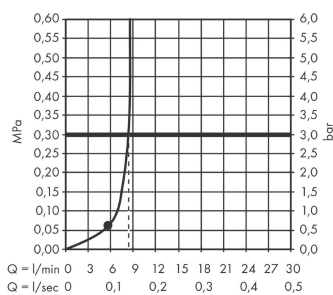

Vernis Blend

Hovedbruser 200 1jet EcoSmart

Overflader : krom Art.Nr.: 26277000

Beskrivelse

Kendetegn

- bruserstørrelse: 205 mm
- stråletype: Rain
- kugleled: hovedbruser justerbar i vinkel
- maksimal gennemstrømsmængde ved 3 bar: 8,7 l/min
- materiale stråleskive: kunststof
- hovedbruser kan tages af i forbindelse med rengøring
- montering: loft eller væg
- tilslutningsgevind G 1/2

Produktdetaljer

VVS-nr.	736388064
Pris ekskl. moms	980,00 DKK
Pris inkl. moms *	1.225,00 DKK

Teknologi

Produktbillede

Måltegning

Gennemløbsdiagram

Værdierne for forbruget blev målt praksisorienteret og med de tilsvarende armaturer (termostat/ blander/indbygget ventil).