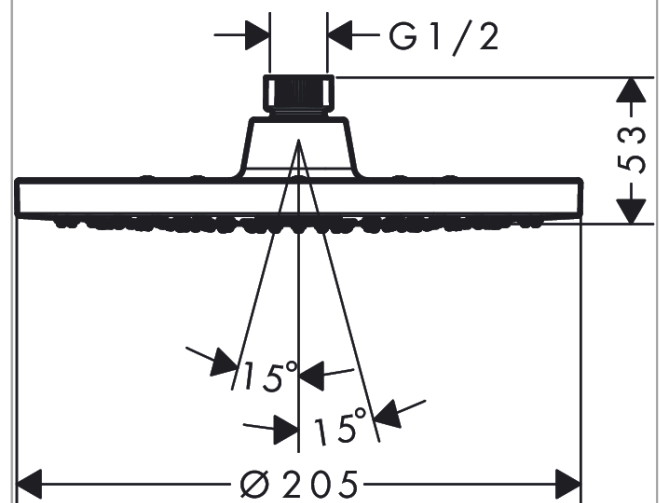

Måltegning