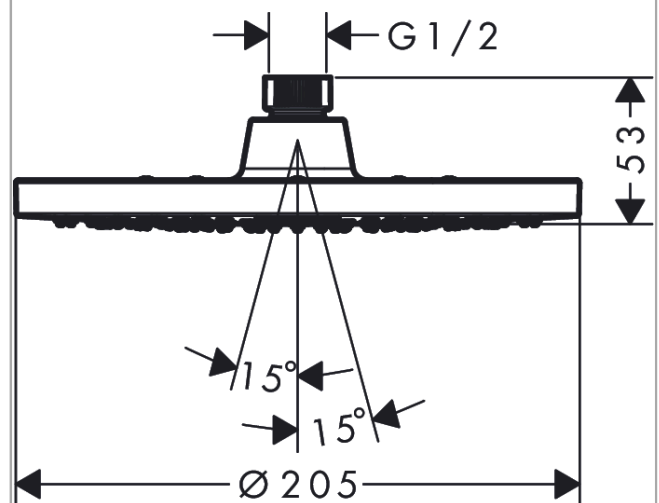

Vernis Blend

Hovedbruser 200 1jet EcoSmart

Overflader : mat sort Art.Nr.: 26277670

Beskrivelse

Kendetegn

- bruserstørrelse: 205 mm
- stråletype: Rain
- kugleled: hovedbruser justerbar i vinkel
- maksimal gennemstrømsmængde ved 3 bar: 8,7 l/min
- materiale stråleskive: kunststof
- hovedbruser kan tages af i forbindelse med rengøring
- montering: loft eller væg
- tilslutningsgevind G 1/2

Produktdetaljer

VVS-nr.	736388061
Pris ekskl. moms	1.372,00 DKK
Pris inkl. moms *	1.715,00 DKK

Teknologi

Produktbillede

Måltegning