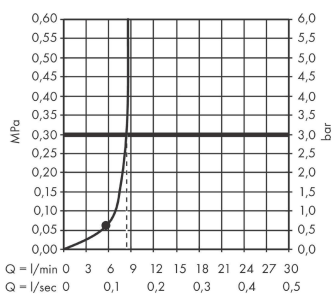

Vernis Blend

Hovedbruser 200 1jet EcoSmart

Overflader : mat sort Art.Nr.: 26277670

Beskrivelse

Kendetegn

- bruserstørrelse: 205 mm
- stråletype: Rain
- kugleled: hovedbruser justerbar i vinkel
- maksimal gennemstrømsmængde ved 3 bar: 8,7 l/min
- materiale stråleskive: kunststof
- hovedbruser kan tages af i forbindelse med rengøring
- montering: loft eller væg
- tilslutningsgevind G 1/2

Produktdetaljer

VVS-nr.	736388061
Pris ekskl. moms	1.372,00 DKK
Pris inkl. moms *	1.715,00 DKK

Teknologi

Produktbillede

Måltegning

Gennemløbsdiagram

Værdierne for forbruget blev målt praksisorienteret og med de tilsvarende armaturer (termostat/ blander/indbygget ventil).