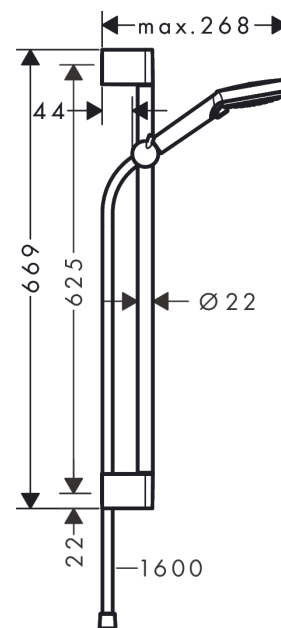

## Kendetegn

- består af: håndbruser, bruserstang, bruserslange, glider
- bruserstørrelse: 100 mm
- stråletype: Rain, IntenseRain
- vælg stråletype ved at dreje på stråleskiven
- bruserholderens vinkel kan justeres med 45°
- maksimal gennemstrømsmængde ved 3 bar: 15,2 l/min
- stangdiameter: 22 mm
- stigerørlængde: 669 mm
- profil stigerør: rund
- boreafstand 625 mm
- emballageenhed: 6 stk.
- vægbeslag af kunststof

## Produktbillede

6x

## Måltegning