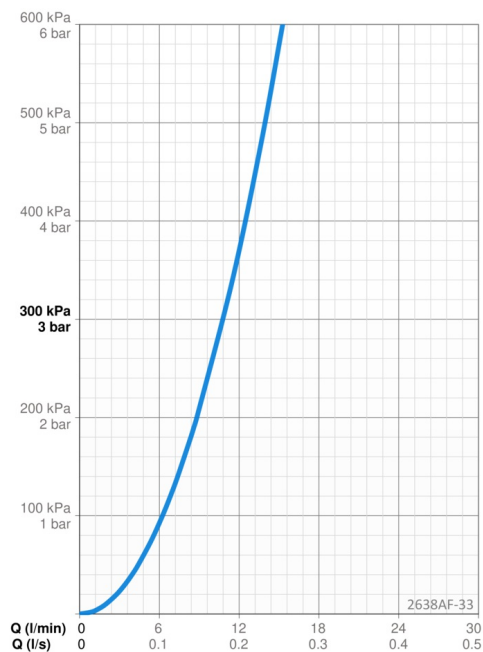

Tekniske data

Flow attributter

Vandmængde ved 300 kPa	0.18 l/s
Tryk tab (0.2 l/s)	375 kPa

Tekniske egenskaber

Varmtvandsforsyning	max. +70°C
Arbejdstryk	50 - 1000 kPa
Tilslutningsstørrelse	G3/8
Fremspring	247 mm
Forebyggelse af tilbageløb (EN1717)	AA
Materiale	brass
Spout swivel range	120°

Bestemmelser

EN standard	EN 817
Støjklasse	I (ISO 3822)

Godkendelser og Erklæringer

KIWA SE	1607
Declaration of conformity	DoC
EPD	S-P-06396

Bæredygtighed

EPD module A1 (kg CO2 eq.)	7,58
EPD module A2 (kg CO2 eq.)	0,36
EPD module A3 (kg CO2 eq.)	3,33
EPD module A1-A3 (kg CO2 eq.)	11,27
EPD module A4 (kg CO2 eq.)	0,22
EPD module B7 (kg CO2 eq.)	4255,20
EPD module C2 (kg CO2 eq.)	0,02
EPD module C3 (kg CO2 eq.)	0,02
EPD module C4 (kg CO2 eq.)	0,34
EPD module D (kg CO2 eq.)	-6,37