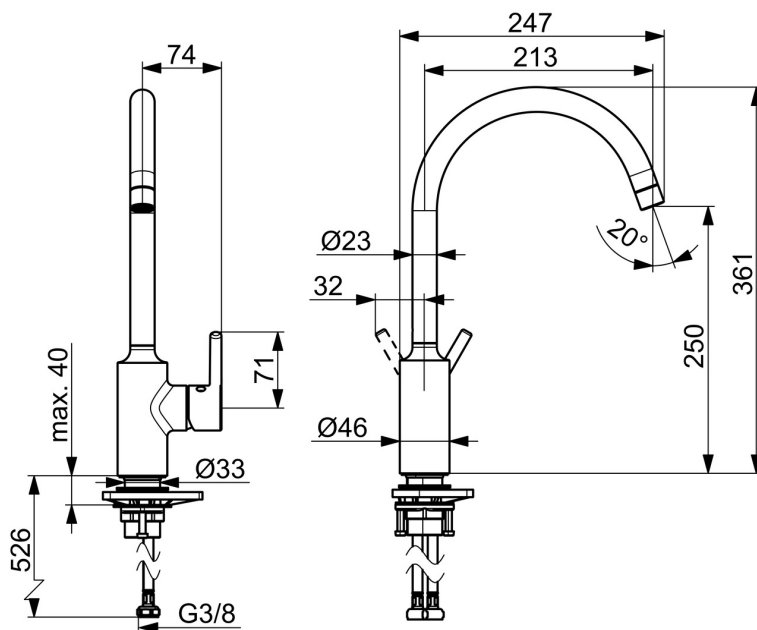

EAN: 6414150102172
 VVS: 705886111
static.oras.com/2638AF-33

Oras Optima køkkenarmatur i mat sort er designet til bordmontage og tilbyder en elegant løsning til moderne køkkener. Med et-greb og sidebetjening sikrer det nem og præcis kontrol af vandtemperatur og flow. Den svingbare tud giver fleksibilitet og effektivitet i køkkenarbejdet. Fremstillet af DZR messing, der garanterer langvarig holdbarhed og modstandsdygtighed over for korrosion. Det stilfulde pin greb med varmt/koldt symboler gør det intuitivt at bruge. Ideel til dem, der søger kvalitet og funktionalitet i køkkenarmaturer.

- Køkken
- Et-greb, sidebetjent
- Bordmontret
- Mat sort
- Svingtud
- Standard luftblander
- Étgreb, Pin greb, Varmt/Koldt symboler
- Mulighed for begrænsning af max. temperatur og vandmængde
- Ø 30 mm keramisk indsats til mængde- og temperaturregulering
- Fleksible tilslutningslanger
- DZR messing

Tekniske data

Flow attributter

Vandmængde ved 300 kPa	0.18 l/s
Tryk tab (0.2 l/s)	375 kPa

Tekniske egenskaber

Varmtvandsforsyning	max. +70°C
Arbejdstryk	50 - 1000 kPa
Tilslutningsstørrelse	G3/8
Fremspring	247 mm
Forebyggelse af tilbageløb (EN1717)	AA
Materiale	brass
Spout swivel range	120°

Reserve dele

SP2638AF-33

	Navn	Kode	VVS
01	Luftblander, STD M22x1 CC A Mat sort	1017047V-33	745131945
02	Svingtuds begrænser, 60°/0°	159667/10	745131907
02	Svingtuds begrænser, 60°/0°	159667V	745131909
02	Svingtuds begrænser, 120°	159670/10	745131908
03	Pakningssæt til tud	1001098V	745131636
04	Komplet indmad, 3.0	1014428V	745131127
05	Møtrik, M34x1.5, SW30	1012133V	745131135
06	Greb Mat sort	1001748V-33	745131532
07	Plastplade til bspænding, 100x60mm	158825	745131904
08	Bespændingssæt	602629V	745131431