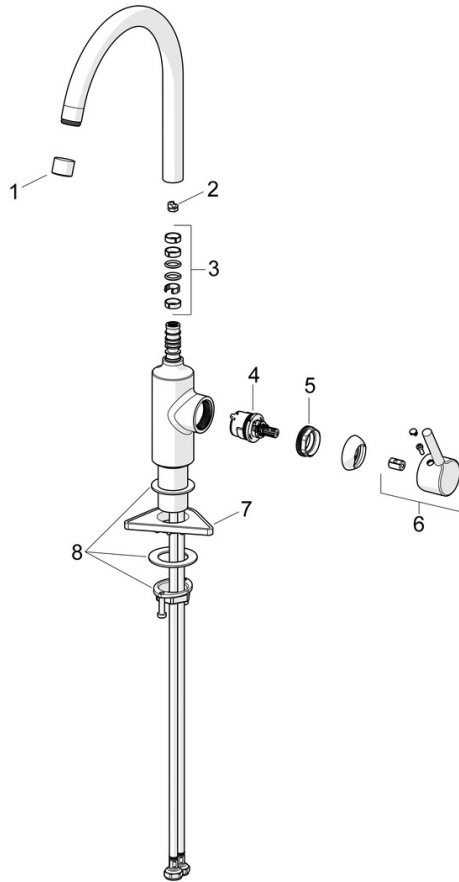

EAN: 6414150102172
 VVS: 705886111
static.oras.com/2638AF-33

Oras Optima køkkenarmatur i mat sort er designet til bordmontage og tilbyder en elegant løsning til moderne køkkener. Med et-greb og sidebetjening sikrer det nem og præcis kontrol af vandtemperatur og flow. Den svingbare tud giver fleksibilitet og effektivitet i køkkenarbejdet. Fremstillet af DZR messing, der garanterer langvarig holdbarhed og modstandsdygtighed over for korrosion. Det stilfulde pin greb med varmt/koldt symboler gør det intuitivt at bruge. Ideel til dem, der søger kvalitet og funktionalitet i køkkenarmaturer.

- Køkken
- Et-greb, sidebetjent
- Bordmontret
- Mat sort
- Svingtud
- Standard luftblander
- Étgreb, Pin greb, Varmt/Koldt symboler
- Mulighed for begrænsning af max. temperatur og vandmængde
- Ø 30 mm keramisk indsats til mængde- og temperaturregulering
- Fleksible tilslutningslanger
- DZR messing

Tekniske data

Flow attributter

Vandmængde ved 300 kPa	0.18 l/s
Tryk tab (0.2 l/s)	375 kPa

Tekniske egenskaber

Varmtvandsforsyning	max. +70°C
Arbejdstryk	50 - 1000 kPa
Tilslutningsstørrelse	G3/8
Fremspring	247 mm
Forebyggelse af tilbageløb (EN1717)	AA
Materiale	brass
Spout swivel range	120°

Reserve dele

SP2638AF-33

	Navn	Kode	VVS
01	Luftblander, STD M22x1 CC A Mat sort	1017047V-33	745131945
02	Svingtuds begrænser, 60°/0°	159667/10	745131907
02	Svingtuds begrænser, 60°/0°	159667V	745131909
02	Svingtuds begrænser, 120°	159670/10	745131908
03	Pakningssæt til tud	1001098V	745131636
04	Komplet indmad, 3.0	1014428V	745131127
05	Møtrik, M34x1.5, SW30	1012133V	745131135
06	Greb Mat sort	1001748V-33	745131532
07	Plastplade til bspænding, 100x60mm	158825	745131904
08	Bespændingssæt	602629V	745131431