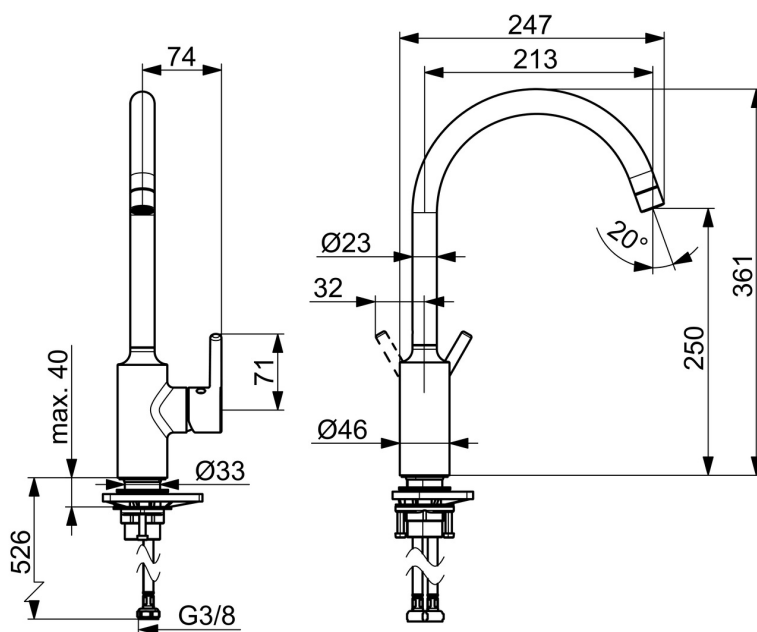

EAN: 6414150102141

VVS: 705886104

static.oras.com/2638AF

Oras Optima køkkenarmatur er det ideelle valg til moderne køkkener, med en forkromet overflade, der sikrer langvarig holdbarhed og stil. Det bordmonterede design med et-greb og sidebetjening giver nem kontrol over vandstrømmen, mens svingtuden tilbyder fleksibilitet i brug. Fremstillet af DZR messing, der garanterer høj korrosionsbestandighed og sikkerhed mod lækager. Pin grebet med varmt/koldt symboler sikrer præcis temperaturstyring, hvilket optimerer energiforbruget og reducerer vandspild.

- Køkken
- Et-greb, sidebetjent
- Bordmontret
- Forkromet
- Svingtud
- Standard luftblander
- Étgreb, Pin greb, Varmt/Koldt symboler
- Mulighed for begrænsning af max. temperatur og vandmængde
- Ø 30 mm keramisk indsats til mængde- og temperaturregulering
- Fleksible tilslutningslanger
- DZR messing

Tekniske data

Flow attributter

Vandmængde ved 300 kPa	0,18 l/s
Tryk tab (0,2 l/s)	375 kPa

Tekniske egenskaber

Varmtvandsforsyning	max. +70°C
Arbejdstryk	50 - 1000 kPa
Tilslutningsstørrelse	G3/8
Fremspring	247 mm
Forebyggelse af tilbageløb (EN1717)	AA
Materiale	brass
Spout swivel range	120°

Reserve dele

SP2638AF

Navn	Kode	VVS
01 Luftblander, STD M22x1 CC A Forkromet	1017047V	745131944
02 Høj tud, L=208 Forkromet	1001058V	745131316
03 Svingtuds begrænser, 60°/0°	159667/10	745131907
03 Svingtuds begrænser, 60°/0°	159667V	745131909
03 Svingtuds begrænser, 120°	159670/10	745131908
04 Pakningsæt til tud	1001098V	745131636
05 Komplet indmad, 3.0	1014428V	745131127
06 Møtrik, M34x1.5, SW30	1012133V	745131135
07 Dækkappe Forkromet	1012132V	745131685
08 Mærkeknapper Forkromet	1012105V	745131224
09 Greb Forkromet	1001748V	745131525
10 Plastplade til bespænding, 100x60mm	158825	745131904
11 Bespændingssæt	602629V	745131431