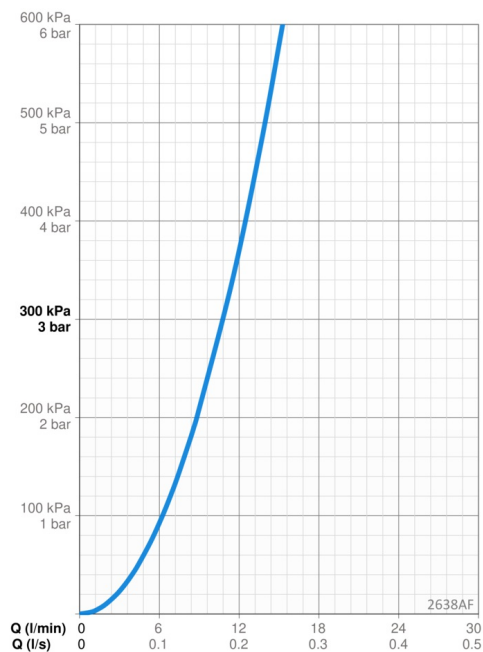

Tekniske data

Flow attributter

Vandmængde ved 300 kPa	0,18 l/s
Tryk tab (0,2 l/s)	375 kPa

Tekniske egenskaber

Varmtvandsforsyning	max. +70°C
Arbejdstryk	50 - 1000 kPa
Tilslutningsstørrelse	G3/8
Fremspring	247 mm
Forebyggelse af tilbageløb (EN1717)	AA
Materiale	brass
Spout swivel range	120°

Bestemmelser

EN standard	EN 817
Støjklasse	I (ISO 3822)

Godkendelser og Erklæringer

KIWA SE	1607
Declaration of conformity	DoC
EPD	S-P-06396

Bæredygtighed

EPD module A1 (kg CO2 eq.)	7,60
EPD module A2 (kg CO2 eq.)	0,36
EPD module A3 (kg CO2 eq.)	3,34
EPD module A1-A3 (kg CO2 eq.)	11,30
EPD module A4 (kg CO2 eq.)	0,23
EPD module B7 (kg CO2 eq.)	4255,20
EPD module C2 (kg CO2 eq.)	0,02
EPD module C3 (kg CO2 eq.)	0,02
EPD module C4 (kg CO2 eq.)	0,34
EPD module D (kg CO2 eq.)	-6,39