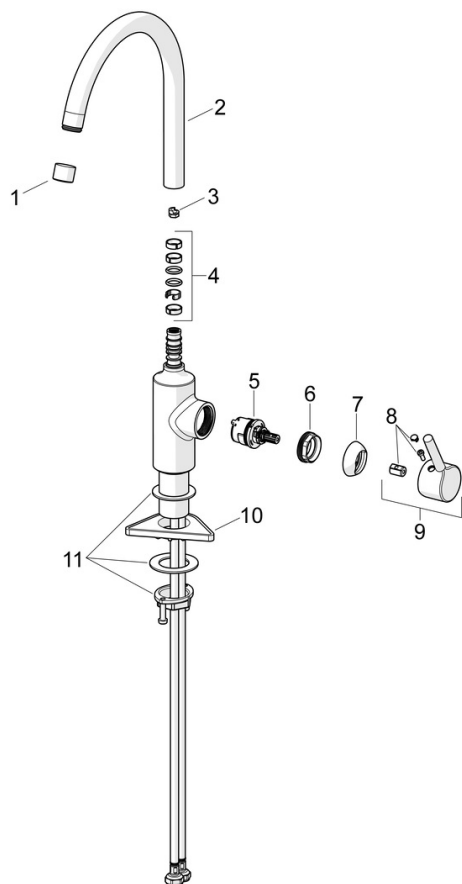

- Køkken
- Et-greb, sidebetjent
- Bordmontret
- Forkromet
- Svingtud
- Standard luftblander
- Étgreb, Pin greb, Varmt/Koldt symboler
- Mulighed for begrænsning af max. temperatur og vandmængde
- Ø 30 mm keramisk indsats til mængde- og temperaturregulering
- Fleksible tilslutningslanger
- DZR messing

Tekniske data

Flow attributter

Vandmængde ved 300 kPa	0,18 l/s
Tryk tab (0,2 l/s)	375 kPa

Tekniske egenskaber

Varmtvandsforsyning	max. +70°C
Arbejdstryk	50 - 1000 kPa
Tilslutningsstørrelse	G3/8
Fremspring	247 mm
Forebyggelse af tilbageløb (EN1717)	AA
Materiale	brass
Spout swivel range	120°

Bestemmelser

EN standard	EN 817
Støjklasse	I (ISO 3822)

Godkendelser og Erklæringer

KIWA SE	1607
Declaration of conformity	DoC
EPD	S-P-06396

Bæredygtighed

EPD module A1 (kg CO2 eq.)	7,60
EPD module A2 (kg CO2 eq.)	0,36
EPD module A3 (kg CO2 eq.)	3,34
EPD module A1-A3 (kg CO2 eq.)	11,30
EPD module A4 (kg CO2 eq.)	0,23
EPD module B7 (kg CO2 eq.)	4255,20
EPD module C2 (kg CO2 eq.)	0,02
EPD module C3 (kg CO2 eq.)	0,02
EPD module C4 (kg CO2 eq.)	0,34
EPD module D (kg CO2 eq.)	-6,39

Reserve dele

SP2638AF

Navn	Kode	VVS
01 Luftblander, STD M22x1 CC A Forkromet	1017047V	745131944
02 Høj tud, L=208 Forkromet	1001058V	745131316
03 Svingtuds begrænser, 60°/0°	159667/10	745131907
03 Svingtuds begrænser, 60°/0°	159667V	745131909
03 Svingtuds begrænser, 120°	159670/10	745131908
04 Pakningsæt til tud	1001098V	745131636
05 Komplet indmad, 3.0	1014428V	745131127
06 Møtrik, M34x1.5, SW30	1012133V	745131135
07 Dækkappe Forkromet	1012132V	745131685
08 Mærkeknapper Forkromet	1012105V	745131224
09 Greb Forkromet	1001748V	745131525
10 Plastplade til bespænding, 100x60mm	158825	745131904
11 Bespændingssæt	602629V	745131431