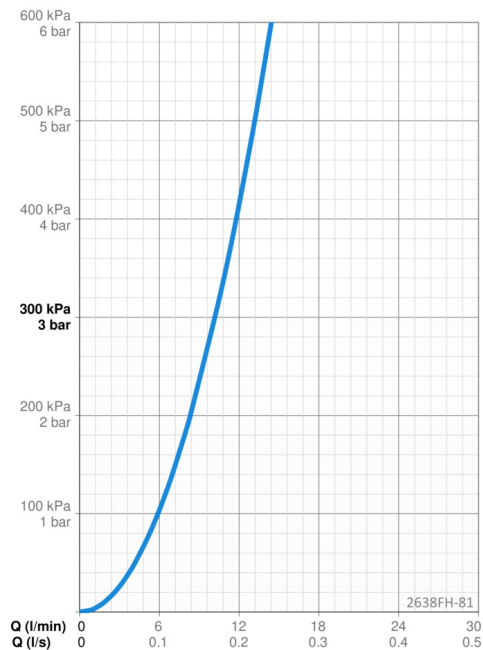

Tekniske data

Flow attributter

Vandmængde ved 300 kPa	0.17 l/s
Tryk tab (0.2 l/s)	420 kPa

Tekniske egenskaber

Varmtvandsforsyning	max. +70°C
Arbejdstryk	50 - 1000 kPa
Tilslutningsstørrelse	G3/8
Fremspring	255 mm
Forebyggelse af tilbageløb (EN1717)	AA
Materiale	brass
Spout swivel range	120°

Bestemmelser

EN standard	EN 817
Støjklasse	I (ISO 3822)

Godkendelser og Erklæringer

KIWA SE	1607
Declaration of conformity	DoC
EPD	S-P-06396

Bæredygtighed

EPD module A1 (kg CO2 eq.)	8,35
EPD module A2 (kg CO2 eq.)	0,40
EPD module A3 (kg CO2 eq.)	3,67
EPD module A1-A3 (kg CO2 eq.)	12,42
EPD module A4 (kg CO2 eq.)	0,25
EPD module B7 (kg CO2 eq.)	4018,80
EPD module C2 (kg CO2 eq.)	0,02
EPD module C3 (kg CO2 eq.)	0,02
EPD module C4 (kg CO2 eq.)	0,38
EPD module D (kg CO2 eq.)	-7,02