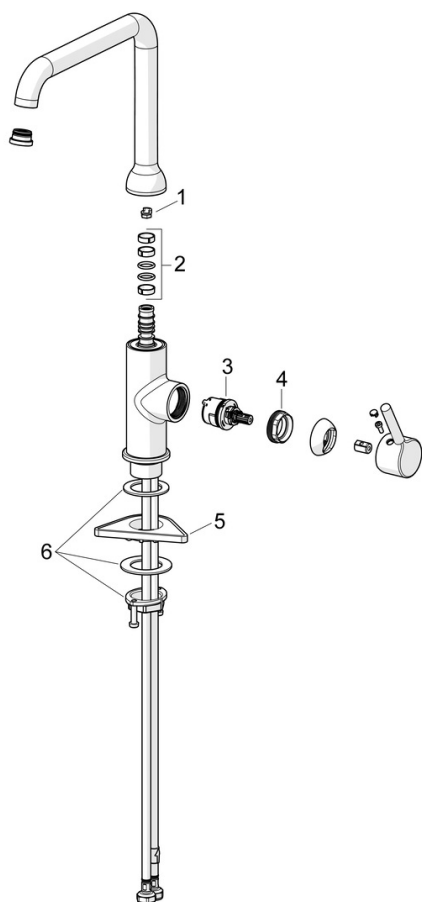

- Køkken
- Et-greb, sidebetjent
- Bordmontret
- Børstet bronze
- Svingtud
- Standard luftblander
- Étgreb, Pin greb, Varmt/Koldt symboler
- Mulighed for begrænsning af max. temperatur og vandmængde
- Ø 30 mm keramisk indsats til mængde- og temperaturregulering
- Fleksible tilslutningslanger
- DZR messing

Tekniske data

Flow attributter

Vandmængde ved 300 kPa	0.17 l/s
Tryk tab (0.2 l/s)	420 kPa

Tekniske egenskaber

Varmtvandsforsyning	max. +70°C
Arbejdstryk	50 - 1000 kPa
Tilslutningsstørrelse	G3/8
Fremspring	255 mm
Forebyggelse af tilbageløb (EN1717)	AA
Materiale	brass
Spout swivel range	120°

Bestemmelser

EN standard	EN 817
Støjklasse	I (ISO 3822)

Godkendelser og Erklæringer

KIWA SE	1607
Declaration of conformity	DoC
EPD	S-P-06396

Bæredygtighed

EPD module A1 (kg CO2 eq.)	8,35
EPD module A2 (kg CO2 eq.)	0,40
EPD module A3 (kg CO2 eq.)	3,67
EPD module A1-A3 (kg CO2 eq.)	12,42
EPD module A4 (kg CO2 eq.)	0,25
EPD module B7 (kg CO2 eq.)	4018,80
EPD module C2 (kg CO2 eq.)	0,02
EPD module C3 (kg CO2 eq.)	0,02
EPD module C4 (kg CO2 eq.)	0,38
EPD module D (kg CO2 eq.)	-7,02

Reserve dele

SP2638FH-CLR

	Navn	Kode	VVS
01	Svingtuds begrænser, 60°/0°	159667/10	745131907
01	Svingtuds begrænser, 60°/0°	159667V	745131909
01	Svingtuds begrænser, 120°	159670/10	745131908
02	Pakningssæt til tud	1001098V	745131636
03	Komplet indmad, 3.0	1014428V	745131127
04	Møtrik, M34x1.5, SW30	1012133V	745131135
05	Plastplade til bespænding, 100x60mm	158825	745131904
06	Bespændingssæt	602629V	745131431