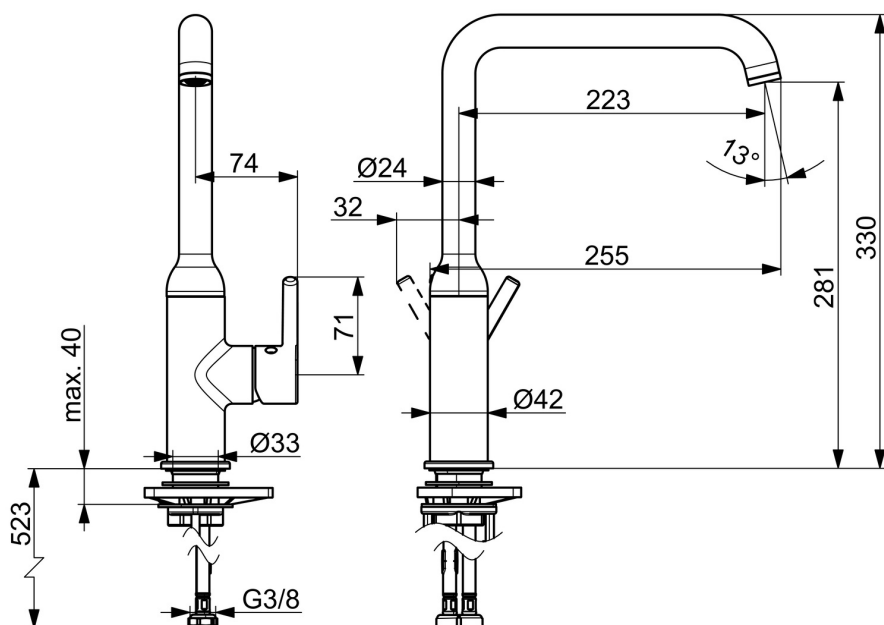

EAN: 6414150105579
 VVS: 705886315
static.oras.com/2638FH-81

Oras Optima Style Køkkenarmatur i børstet bronze er den perfekte tilføjelse til dit køkken. Med det elegante og moderne design passer dette armatur til enhver køkkenindretning. Det er nemt at installere på bordet og har et-greb, som er sidebetjent. Pin grebet har varmt/koldt symboler, der gør det nemt at justere temperaturen. Tudtypen er en svingtud, der giver dig fleksibilitet og bekvemmelighed, når du vasker op. Den er også lavet af DZR messing, hvilket gør den holdbar og modstandsdygtig over for korrosion.

- Køkken
- Et-greb, sidebetjent
- Bordmontret
- Børstet bronze
- Svingtud
- Standard luftblander
- Étgreb, Pin greb, Varmt/Koldt symboler
- Mulighed for begrænsning af max. temperatur og vandmængde
- Ø 30 mm keramisk indsats til mængde- og temperaturregulering
- Fleksible tilslutningslanger
- DZR messing

Tekniske data

Flow attributter

Vandmængde ved 300 kPa	0.17 l/s
Tryk tab (0.2 l/s)	420 kPa

Tekniske egenskaber

Varmtvandsforsyning	max. +70°C
Arbejdstryk	50 - 1000 kPa
Tilslutningsstørrelse	G3/8
Fremspring	255 mm
Forebyggelse af tilbageløb (EN1717)	AA
Materiale	brass
Spout swivel range	120°

Reserve dele

SP2638FH-CLR

	Navn	Kode	VVS
01	Svingtuds begrænser, 60°/0°	159667/10	745131907
01	Svingtuds begrænser, 60°/0°	159667V	745131909
01	Svingtuds begrænser, 120°	159670/10	745131908
02	Pakningssæt til tud	1001098V	745131636
03	Komplet indmad, 3.0	1014428V	745131127
04	Møtrik, M34x1.5, SW30	1012133V	745131135
05	Plastplade til bespænding, 100x60mm	158825	745131904
06	Bespændingssæt	602629V	745131431