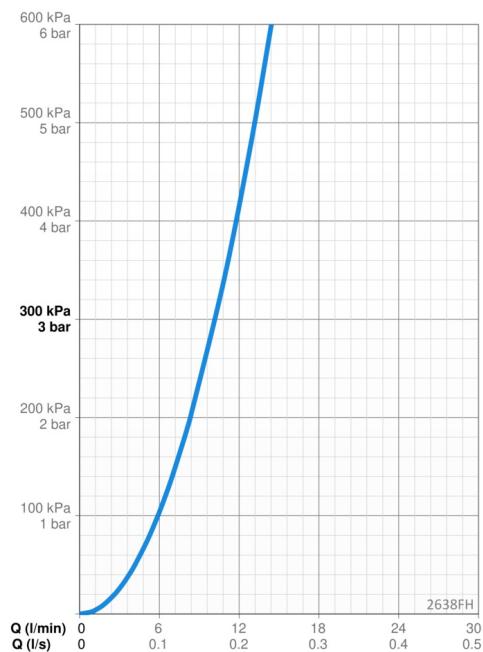

Tekniske data

Flow attributter

Vandmængde ved 300 kPa	0,17 l/s
Tryk tab (0.2 l/s)	420 kPa

Tekniske egenskaber

Varmtvandsforsyning	max. +70°C
Arbejdstryk	50 - 1000 kPa
Tilslutningsstørrelse	G3/8
Fremspring	255 mm
Forebyggelse af tilbageløb (EN1717)	AA
Materiale	brass
Spout swivel range	120°

Bestemmelser

EN standard	EN 817
Støjklasse	I (ISO 3822)

Godkendelser og Erklæringer

KIWA SE	1607
Declaration of conformity	DoC
EPD	S-P-06396

Bæredygtighed

EPD module A1 (kg CO2 eq.)	8,38
EPD module A2 (kg CO2 eq.)	0,40
EPD module A3 (kg CO2 eq.)	3,68
EPD module A1-A3 (kg CO2 eq.)	12,46
EPD module A4 (kg CO2 eq.)	0,25
EPD module B7 (kg CO2 eq.)	4018,80
EPD module C2 (kg CO2 eq.)	0,02
EPD module C3 (kg CO2 eq.)	0,02
EPD module C4 (kg CO2 eq.)	0,38
EPD module D (kg CO2 eq.)	-7,04