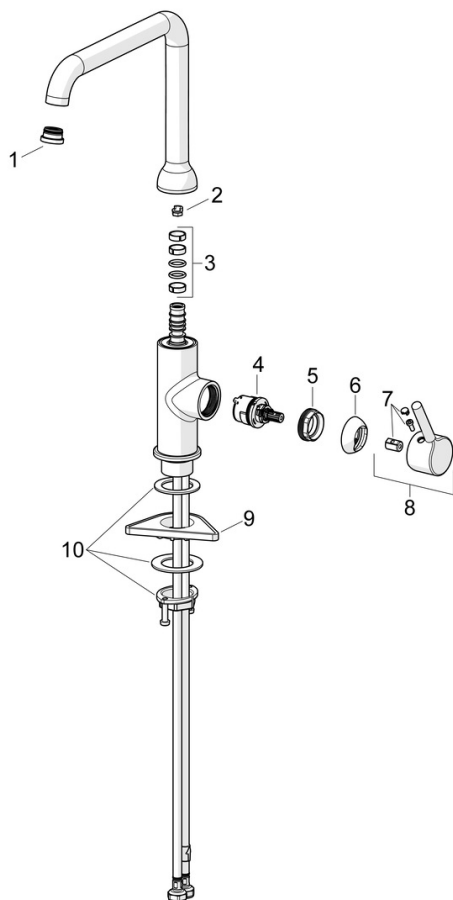

- Køkken
- Et-greb, sidebetjent
- Bordmonteret
- Forkromet
- Svingtud
- Standard luftblander
- Étgreb, Pin greb, Varmt/Koldt symboler
- Mulighed for begrænsning af max. temperatur og vandmængde
- Ø 30 mm keramisk indsats til mængde- og temperaturregulering
- Fleksible tilslutningsslanger
- DZR messing

Tekniske data

Flow attributter

Vandmængde ved 300 kPa	0,17 l/s
Tryk tab (0.2 l/s)	420 kPa

Tekniske egenskaber

Varmtvandsforsyning	max. +70°C
Arbejdstryk	50 - 1000 kPa
Tilslutningsstørrelse	G3/8
Fremspring	255 mm
Forebyggelse af tilbageløb (EN1717)	AA
Materiale	brass
Spout swivel range	120°

Reserve dele

SP2638FH

Navn	Kode	VVS
01 Luftblander og nøgle, Cascade SLC TJ V Forkromet	1014808V	
02 Svingtuds begrænser, 60°/0°	159667/10	745131907
02 Svingtuds begrænser, 60°/0°	159667V	745131909
02 Svingtuds begrænser, 120°	159670/10	745131908
03 Pakningssæt til tud	1001098V	745131636
04 Komplet indmad, 3.0	1014428V	745131127
05 Møtrik, M34x1.5, SW30	1012133V	745131135
06 Dækkape Forkromet	1012132V	745131685
07 Mærkeknapper Forkromet	1012105V	745131224
08 Greb Forkromet	1001748V	745131525
09 Plastplade til bespænding, 100x60mm	158825	745131904
10 Bespændingssæt	602629V	745131431