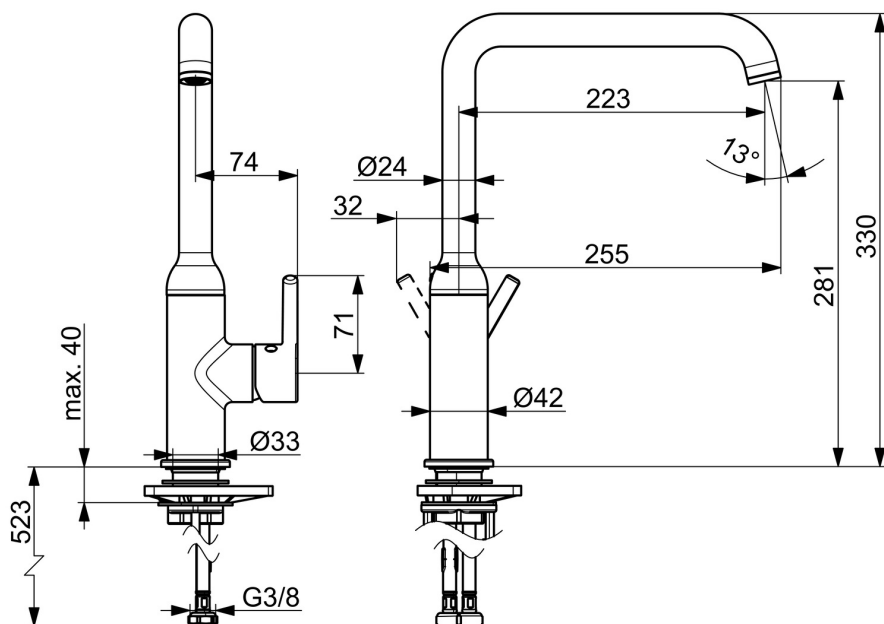

EAN: 6414150102165

VVS: 705886304

static.oras.com/2638FH

Oras Optima Style køkkenarmatur kombinerer elegant design med funktionalitet. Den forkromede overflade sikrer langvarig holdbarhed, mens DZR messing garanterer korrosionsbestandighed. Det et-grebs sidebetjente design med pin greb og tydelige varmt/koldt symboler gør temperaturjustering intuitiv. Den svingbare tud giver fleksibilitet og optimal vandstrøm, ideel til enhver køkkenopgave. Bordmonteret installation sikrer nem integration i moderne køkkener. Perfekt til dem, der søger kvalitet og effektivitet i vandstyring. Oras Optima Style er et bæredygtigt valg, der forbedrer både funktion og æstetik i køkkenet.

- Køkken
- Et-greb, sidebetjent
- Bordmonteret
- Forkromet
- Svingtud
- Standard luftblander
- Étgreb, Pin greb, Varmt/Koldt symboler
- Mulighed for begrænsning af max. temperatur og vandmængde
- Ø 30 mm keramisk indsats til mængde- og temperaturregulering
- Fleksible tilslutningsslanger
- DZR messing

Tekniske data

Flow attributter

Vandmængde ved 300 kPa	0,17 l/s
Tryk tab (0.2 l/s)	420 kPa

Tekniske egenskaber

Varmtvandsforsyning	max. +70°C
Arbejdstryk	50 - 1000 kPa
Tilslutningsstørrelse	G3/8
Fremspring	255 mm
Forebyggelse af tilbageløb (EN1717)	AA
Materiale	brass
Spout swivel range	120°

Reserve dele

SP2638FH

Navn	Kode	VVS
01 Luftblander og nøgle, Cascade SLC TJ V Forkromet	1014808V	
02 Svingtuds begrænser, 60°/0°	159667/10	745131907
02 Svingtuds begrænser, 60°/0°	159667V	745131909
02 Svingtuds begrænser, 120°	159670/10	745131908
03 Pakningssæt til tud	1001098V	745131636
04 Komplet indmad, 3.0	1014428V	745131127
05 Møtrik, M34x1.5, SW30	1012133V	745131135
06 Dækkape Forkromet	1012132V	745131685
07 Mærkeknapper Forkromet	1012105V	745131224
08 Greb Forkromet	1001748V	745131525
09 Plastplade til bespænding, 100x60mm	158825	745131904
10 Bespændingssæt	602629V	745131431