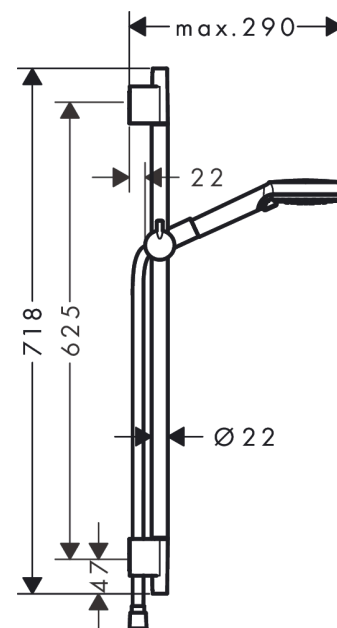

Vernis Blend

Brusersæt Vario med bruserstang 65 cm

Overflader : mat sort Art.Nr.: 26422670

Beskrivelse

Kendetegn

- består af: håndbruser, bruserstang, bruserslange, glider
- bruserstørrelse: 100 mm
- stråletype: Rain, IntenseRain
- vælg stråletype ved at dreje på stråleskiven
- bruserholderens vinkel kan justeres med 45°
- maksimal gennemstrømsmængde ved 3 bar: 15,2 l/min
- stangdiameter: 22 mm
- stigerørlængde: 718 mm
- profil stigerør: rund
- boreafstand 625 mm
- vægbeslag af kunststof

Produktdetaljer

VVS-nr.	737692401
Pris ekskl. moms	658,00 DKK
Pris inkl. moms *	822,50 DKK

Teknologi

Produktbillede

Måltegning