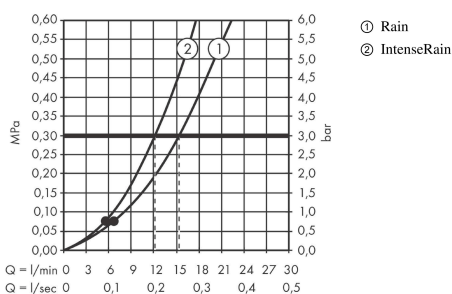

Gennemløbsdiagram

Værdierne for forbruget blev målt praksisorienteret og med de tilsvarende armaturer (termostat/blander/indbygget ventil).