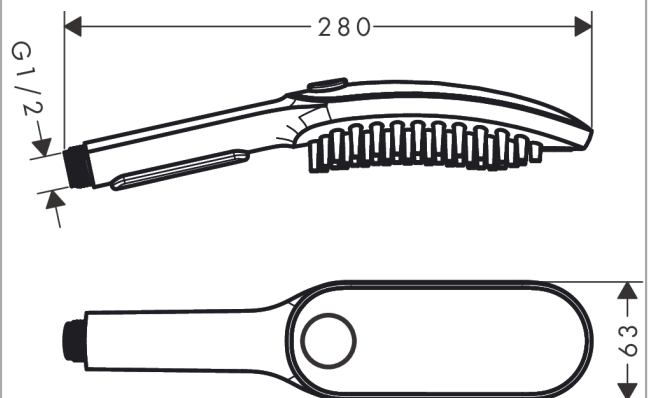

DogShower
Hundebruser 150 3jet med massagedyser
 Overflader : **Petrol** Art.Nr.: **26640540**

Beskrivelse

Kendetegn

- bruserstørrelse: 150 mm
- stråletype: fur spray, leg spray, paw spray
- indstilling af stråletype: vælg stråletype komfortabelt med tryk på Select-knap
- gennemstrømsmængde for håndbruser ved 3 bar: 7,6 l/min
- maksimal gennemstrømsmængde ved 3 bar: 7,6 l/min
- min. funktionspunkt for god funktion i l/min: 5,7 l/min
- betjeningstryk: min. 2 bar/maks. 6 bar
- minimumstryk: 1 bar
- blide vandførende massagedyser, 1,5 cm
- ergonomisk design
- tilslutningsstørrelse: DN15
- ACS 20 ACC NY 215, valide jusqu'au 15.10.2025

Teknologi

Produktbillede

Måltegning

DogShower
Hundebruser 150 3jet med massagedyser
 Overflader : **Petrol** Art.Nr.: **26640540**

Gennemløbsdiagram

Værdierne for forbruget blev målt praksisorienteret og med de tilsvarende armaturer (termostat/blander/indbygget ventil).