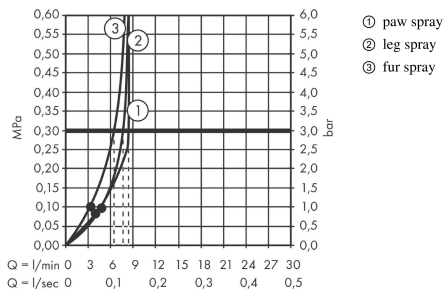

DogShower
Hundebruser 150 3jet med massagedyser
 Overflader : **Petrol** Art.Nr.: **26640540**

Beskrivelse

Kendetegn

- bruserstørrelse: 150 mm
- stråletype: fur spray, leg spray, paw spray
- indstilling af stråletype: vælg stråletype komfortabelt med tryk på Select-knap
- gennemstrømsmængde for håndbruser ved 3 bar: 7,6 l/min
- maksimal gennemstrømsmængde ved 3 bar: 7,6 l/min
- min. funktionspunkt for god funktion i l/min: 5,7 l/min
- betjeningstryk: min. 2 bar/maks. 6 bar
- minimumstryk: 1 bar
- blide vandførende massagedyser, 1,5 cm
- ergonomisk design
- tilslutningsstørrelse: DN15
- ACS 20 ACC NY 215, valide jusqu'au 15.10.2025

Teknologi

Produktbillede

Måltegning

DogShower
Hundebruser 150 3jet med massagedyser
 Overflader : **Petrol** Art.Nr.: **26640540**

Gennemløbsdiagram

Værdierne for forbruget blev målt praksisorienteret og med de tilsvarende armaturer (termostat/blander/indbygget ventil).