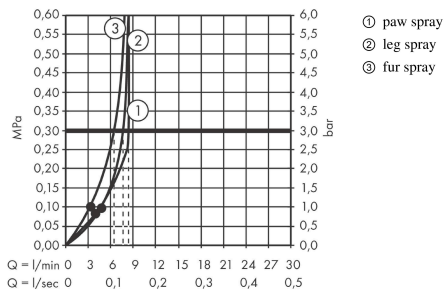

DogShower
Hundebruser 150 3jet med massagedyser
 Overflader : Pink Art.Nr.: 26640560

Beskrivelse

Kendetegn

- bruserstørrelse: 150 mm
- stråletype: fur spray, leg spray, paw spray
- indstilling af stråletype: vælg stråletype komfortabelt med tryk på Select-knap
- gennemstrømsmængde for håndbruser ved 3 bar: 7,6 l/min
- maksimal gennemstrømsmængde ved 3 bar: 7,6 l/min
- min. funktionspunkt for god funktion i l/min: 5,7 l/min
- betjeningstryk: min. 2 bar/maks. 6 bar
- minimumstryk: 1 bar
- blide vandførende massagedyser, 1,5 cm
- ergonomisk design
- tilslutningsstørrelse: DN15
- ACS 20 ACC NY 215, valide jusqu'au 15.10.2025

Teknologi

Produktbillede

Måltegning

DogShower
Hundebruser 150 3jet med massagedyser
 Overflader : Pink Art.Nr.: 26640560

Gennemløbsdiagram

Værdierne for forbruget blev målt praksisorienteret og med de tilsvarende armaturer (termostat/blander/indbygget ventil).