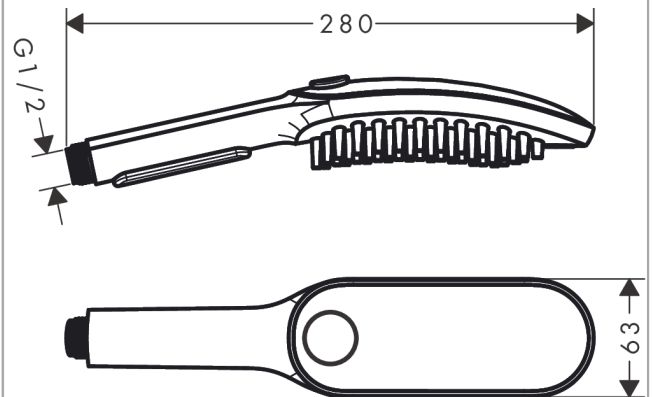

DogShower
Hundebruser 150 3jet med massagedyser
 Overflader : Pink Art.Nr.: 26640560

Beskrivelse

Kendetegn

- bruserstørrelse: 150 mm
- stråletype: fur spray, leg spray, paw spray
- indstilling af stråletype: vælg stråletype komfortabelt med tryk på Select-knap
- gennemstrømsmængde for håndbruser ved 3 bar: 7,6 l/min
- maksimal gennemstrømsmængde ved 3 bar: 7,6 l/min
- min. funktionspunkt for god funktion i l/min: 5,7 l/min
- betjeningstryk: min. 2 bar/maks. 6 bar
- minimumstryk: 1 bar
- blide vandførende massagedyser, 1,5 cm
- ergonomisk design
- tilslutningsstørrelse: DN15
- ACS 20 ACC NY 215, valide jusqu'au 15.10.2025

Teknologi

Produktbillede

Måltegning

DogShower
Hundebruser 150 3jet med massagedyser
 Overflader : Pink Art.Nr.: 26640560

Gennemløbsdiagram

Værdierne for forbruget blev målt praksisorienteret og med de tilsvarende armaturer (termostat/blander/indbygget ventil).

DogShower
Hundebruser 150 3jet med massagedyser
Overflader : Pink Art.Nr.: 26640560

Sprængskitse

Konstruktionsår: >04/20

DogShower
Hundebruser 150 3jet med massagedyser
Overflader : **Pink** Art.Nr.: **26640560**