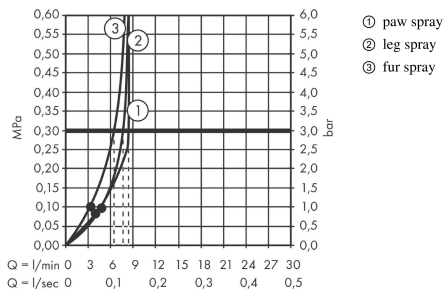

DogShower
Hundebruser 150 3jet med massagedyser
Overflader : mat hvid Art.Nr.: 26640700

Gennemløbsdiagram

Værdierne for forbruget blev målt praksisorienteret og med de tilsvarende armaturer (termostat/blander/indbygget ventil).