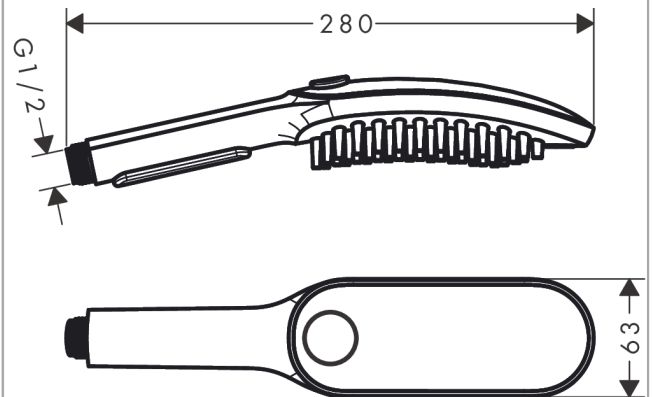

Måltegning