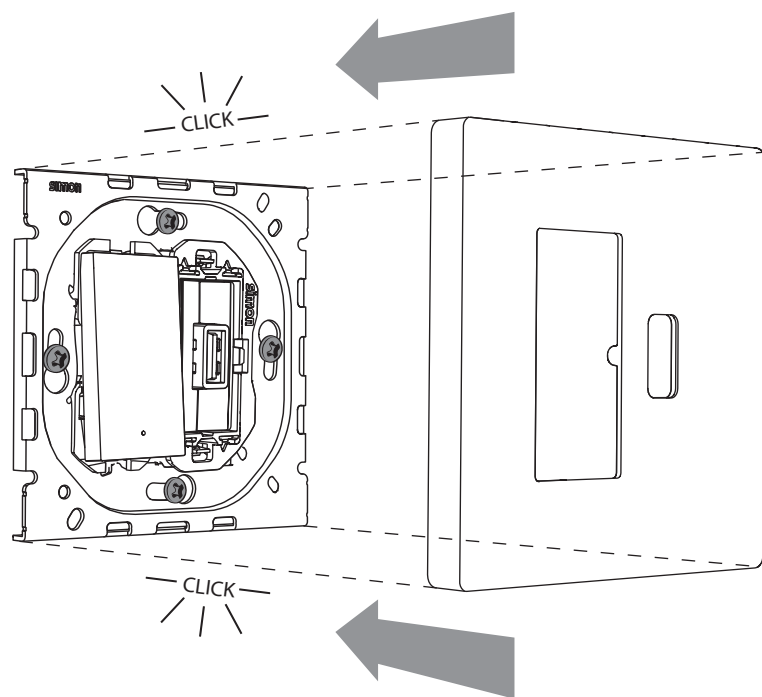

الخصائص الفنية

2 WAY SWITCH 10 AX / 250V~	CHARGER 127-230Vac	35°C 0°C	90% HR	IP20
	10,5W 5,0V --- 2,1 A	STANDBY <0,10W	Average active efficiency: 80,0%	Low load efficiency (10,0%): 81,0%

simon

1

2

3

4