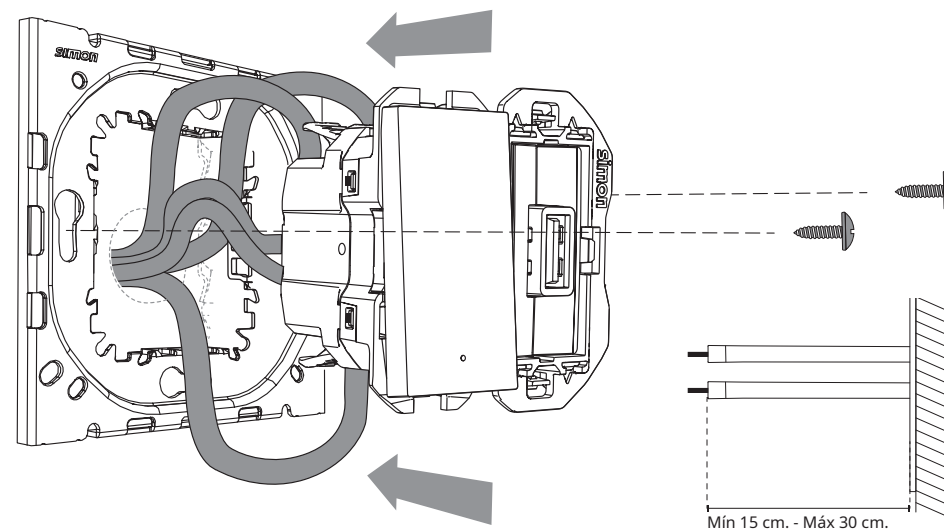

الخصائص الفنية

2 WAY SWITCH 10 AX / 250V~	CHARGER 127-230Vac	35°C 0°C	90% HR	IP20
	10,5W 5,0V --- 2,1 A	STANDBY <0,10W	Average active efficiency: 80,0%	Low load efficiency (10,0%): 81,0%

simon

1

2

3

4