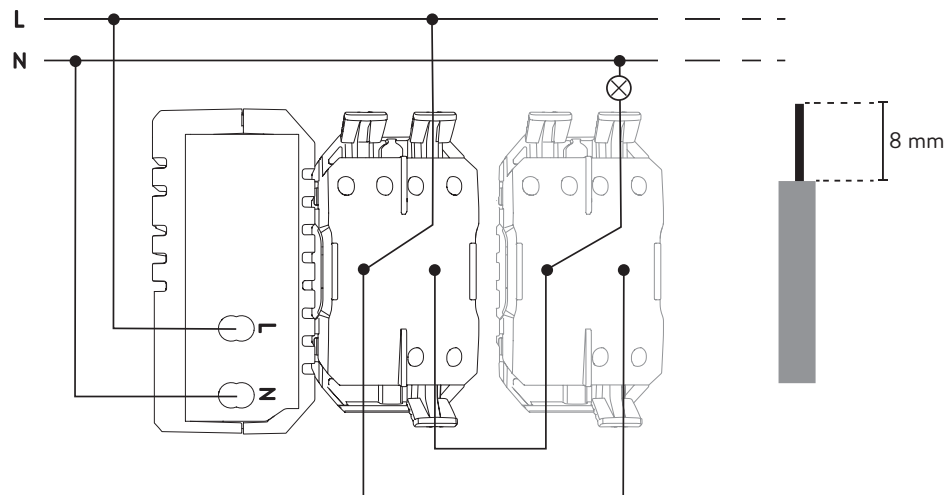

الخصائص الفنية

2 WAY SWITCH 10 AX / 250V~	CHARGER 127-230Vac	35°C 0°C	90% HR	IP20
	10,5W 5,0V --- 2,1 A	STANDBY <0,10W	Average active efficiency: 80,0%	Low load efficiency (10,0%): 81,0%

simon

1

2

3

4