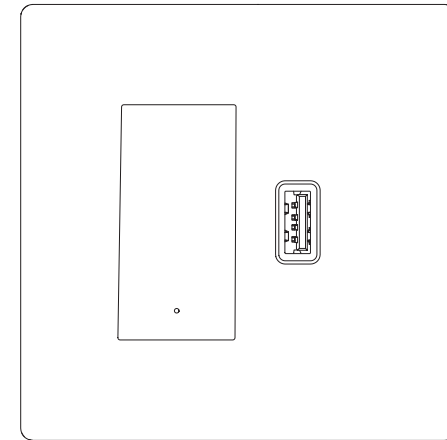

La longitud máxima del cable USB conectado no puede superar los 3 metros.
O comprimento máximo do cabo USB ligado não pode ultrapassar os 3 metros.
La longueur maximale du câble USB connecté ne peut pas dépasser 3 mètres.
The maximum length of the USB cable connected cannot exceed 3 metres.
Maksimal lengde for tilkoblede USB-kabler er 3 meter.
Maxlängden för den anslutna USB-kabeln får inte överstiga 3 meter.
Długość podłączonego kabla USB nie może przekraczać 3 metrów.
La lunghezza massima del cavo USB non può essere collegata a 3 metros.
Максимальная длина подключенного USB-кабеля не может превышать 3 метра.
所连接的 USB 数据线最大长度不能超过 3 米。

لا يمكن أن يتجاوز الحد الأقصى لطول كابل USB المتصل 3 أمتار.

simon

KIT MONOBLOCK CONMUTADOR + USB

MONOBLOCK KIT 2-WAY SWITCH + USB
KIT MONOBLOC INT. VA-ET-VIENT + USB
KIT MONOBLOCK COMUTADOR + USB
ZESTAW MONOLITYCZNY ŁĄCZNIK + USB
SETT MONOBLOCK ENDEVENDER + USB
SATS MONOBLOCK OMKOPPLARE + USB
KIT MONOBLOCK COMMUTATORE + USB
КОМПЛЕКТ-МОНОБЛОК ПЕРЕКЛЮЧАТЕЛЬ + USB
单块开关 + USB 套件

عدة محول مونوبلوك + USB

27191610-09x

Características Técnicas

Data sheet
Spécifications techniques
Ficha técnica
Datablad
Dataark
Dane techniczne
Caratteristiche tecniche
Лист технических данных
数据表

الخصائص الفنية

2 WAY SWITCH 10 AX / 250V~	CHARGER 127-230Vac	35°C 0°C	90% HR	IP20
	10,5W 5,0V --- 2,1 A	STANDBY <0,10W	Average active efficiency: 80,0%	Low load efficiency (10,0%): 81,0%

simon