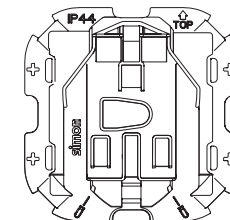

simon

Marco 1 elemento para mecanismos IP44

Frame 1 element for IP44 mechanisms
Espelho 1 elemento para mecanismos IP44
Cadre 1 module pour mécanismes IP44
Ramka 1 element do mechanizmów IP44
Ramme 1 element for mekanismer IP44
Ram 1 uttag för mekanismer IP44
Placca 1 ele. per meccanismi IP44
Рамка, 1 пост, для механизмов IP44
IP44 机制边框 1 元件
IP44 إطار من جزء واحد للآليات