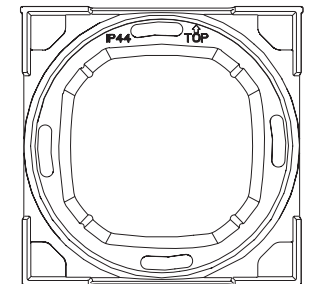

simon

Marco 1 elemento para mecanismos IP44

Frame 1 element for IP44 mechanisms
Espelho 1 elemento para mecanismos IP44
Cadre 1 module pour mécanismes IP44
Ramka 1 element do mechanizmów IP44
Ramme 1 element for mekanismer IP44
Ram 1 uttag för mekanismer IP44
Placca 1 ele. per meccanismi IP44
Рамка, 1 пост, для механизмов IP44
IP44 机制边框 1 元件
IP44 إطار من جزء واحد للآليات