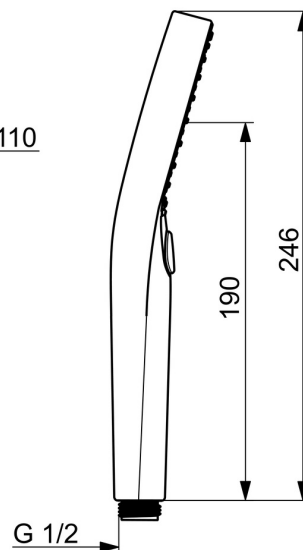

EAN: 6414150099687
VVS: 738626311
static.oras.com/272020N-33

Elegant håndbruser designet til at passe ind i ethvert badeværelse.

Vores håndbruser med 3 stråler er nem at betjene med en flot designet trykknop til nemt at skifte vandstråler.

Tekniske data

Flow attributter

Vandmængde ved 300 kPa (med mængdebegrænser) **0.2 l/s**

Tekniske egenskaber

Varmtvandsforsyning **max. +65°C**
 Arbejdstryk **50 - 500 kPa**
 Tilslutningsstørrelse **G1/2**
 Materiale **Composite**