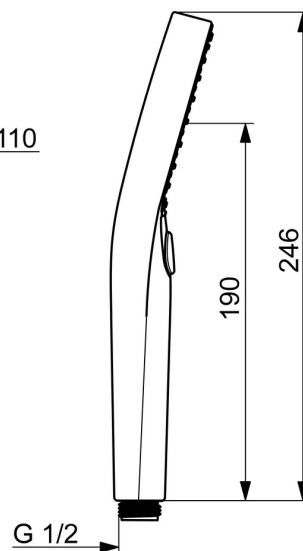

Tekniske data

Flow attributter

Vandmængde ved 300 kPa (med mængdebegrænser) **0.2 l/s**

Tekniske egenskaber

Varmtvandsforsyning **max. +65°C**
Arbejdstryk **50 - 500 kPa**
Tilslutningsstørrelse **G1/2**
Materiale **Composite**