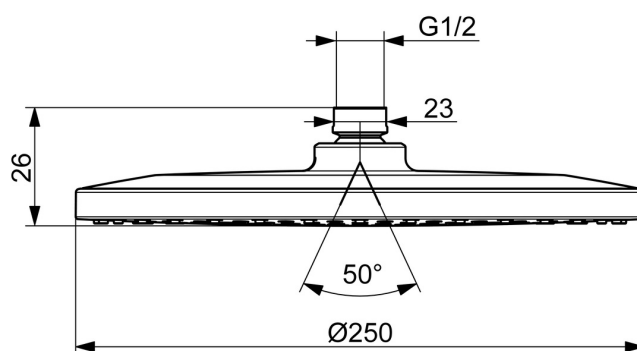

EAN: 6414150099564
WVS: 736318104
static.oras.com/272080N

"Den store og flade hovedbruser har en blid stråle, der dækker hele kroppen. Nyd den jævne og stærke vandstrøm for den ultimative afslapning.

Elegant design og total nydelse"

- Bruseløsninger
- Tilbehør
- Forkromet
- Hovedbruser, Anti-kalk teknologi
- Regn - Jævn og stærk vandstråle
- 1 stråle

Tekniske data

Flow attributter

Vandmængde ved 300 kPa (med mængdebegrænser) **0.20 l/s**

Tekniske egenskaber

Varmtvandsforsyning **max. +80°C**
Arbejdsstryk **50 - 500 kPa**
Tilslutningsstørrelse **G1/2**

Bestemmelser

EN standard **EN1112**
Støjklasse 0.2 l/s **II (ISO 3822)**