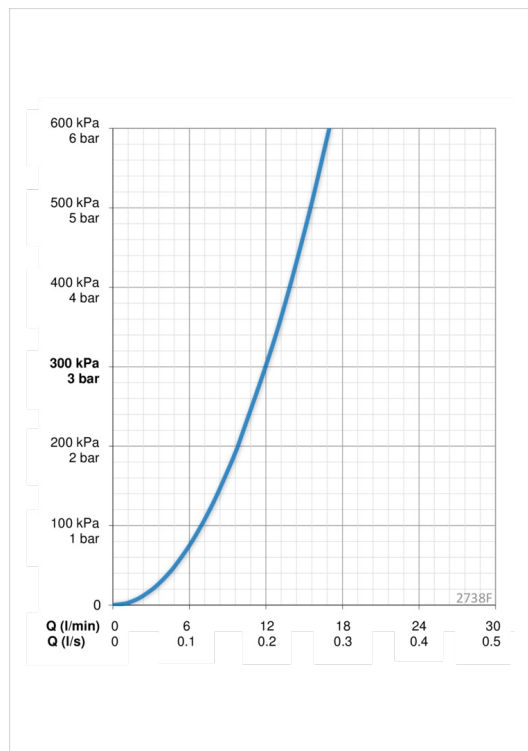

Typegodkendelse

STF certifikat	EUFI29-20002662-TH2
KIWA SE	1628