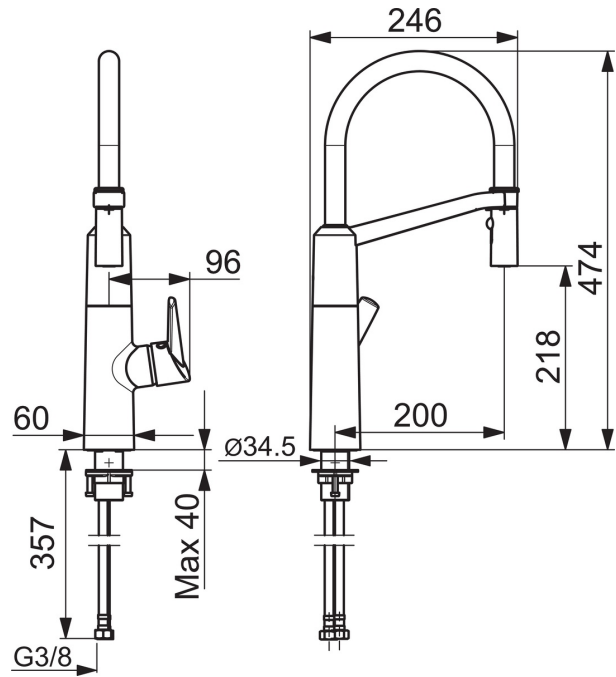

EAN: 6414150079566
 WVS: 705876504
static.oras.com/2738F

Køkkenarmatur med betjeningsvenligt sidegreb og høj fleksibel svingtud.

Svingradius er 120° som standard (kan begrænses til 60° eller 80°).

Armaturet har to stråletyper - almindelig samt spulefunktion.

Mulighed for begrænsning af temperatur og vandmængde på kartouchen.

F = fleksible tilslutningsslanger

- Køkken
- Et-greb, sidebetjent
- Bordmontret
- Forkromet
- Svingtud, Flexible model, Mulighed for begrænsning af svingradius
- Easy-Grip overflade, Étgreb, Varmt/Koldt symboler
- Normal spray, Intens spray
- Mulighed for begrænsning af max. temperatur og vandmængde
- Ø 40 mm keramisk indsats til mængde- og temperaturregulering, Smudsfilter
- Fleksible tilslutningsslanger
- DZR messing, Lavt blyindhold <0.3 %, Vandveje uden nikkel

Tekniske data

Flow attributter

Vandmængde ved 300 kPa	0.2 l/s
Tryk tab (0.2 l/s)	300 kPa

Tekniske egenskaber

DN-størrelse (nominel dimension)	DN15
Varmtvandsforsyning	max. +70°C
Arbejdsdruk	100 - 1000 kPa
Tilslutningsstørrelse	G3/8
Fremspring	200 mm
Materiale	Brass/Plastic

Bestemmelser

EN standard	EN 817
Støjklasse	I (ISO 3822) Oras lab.

Typegodkendelse

STF certifikat	EUFI29-20002662-TH2
KIWA SE	1628

Reservedele

SP2738F

Navn	Kode	VVS
01 Høj tud Forkromet	1002660V	745131493
02 Luftblander Forkromet	1000972V	745131495
03 Bruser hoved Forkromet	1001321V	745131497
04 Komplet indmad	158890	745131154
05 Møtrik	158726	745131435
06 Dækkappe Forkromet	159053V	745131851
07 Greb	601319V	745131987
08 Mærkeknapper	159020/10	745131220
09 Skruer sæt, M4x10	159248/10	745131649
10 Bespændingssæt	602629V	745131431
11 Bespændingsdel	1001323V	745131494
12 Paknings sæt	601072V	745131970