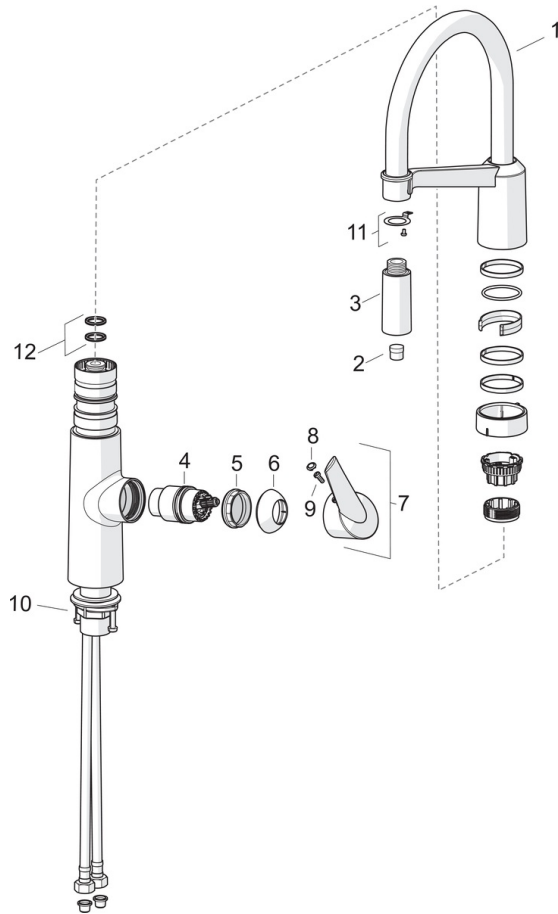

EAN: 6414150079566
 WVS: 705876504
static.oras.com/2738F

Køkkenarmatur med betjeningsvenligt sidegreb og høj fleksibel svingtud.

Svingradius er 120° som standard (kan begrænses til 60° eller 80°).

Armaturet har to stråletyper - almindelig samt spulefunktion.

Mulighed for begrænsning af temperatur og vandmængde på kartouchen.

F = fleksible tilslutningsslanger

- Køkken
- Et-greb, sidebetjent
- Bordmontret
- Forkromet
- Svingtud, Flexible model, Mulighed for begrænsning af svingradius
- Easy-Grip overflade, Étgreb, Varmt/Koldt symboler
- Normal spray, Intens spray
- Mulighed for begrænsning af max. temperatur og vandmængde
- Ø 40 mm keramisk indsats til mængde- og temperaturregulering, Smudsfilter
- Fleksible tilslutningsslanger
- DZR messing, Lavt blyindhold <0.3 %, Vandveje uden nikkel

Tekniske data

Flow attributter

Vandmængde ved 300 kPa	0.2 l/s
Tryk tab (0.2 l/s)	300 kPa

Tekniske egenskaber

DN-størrelse (nominel dimension)	DN15
Varmtvandsforsyning	max. +70°C
Arbejdsdruk	100 - 1000 kPa
Tilslutningsstørrelse	G3/8
Fremspring	200 mm
Materiale	Brass/Plastic

Bestemmelser

EN standard	EN 817
Støjklasse	I (ISO 3822) Oras lab.

Typegodkendelse

STF certifikat	EUFI29-20002662-TH2
KIWA SE	1628

Reservedele

SP2738F

Navn	Kode	VVS
01 Høj tud Forkromet	1002660V	745131493
02 Luftblander Forkromet	1000972V	745131495
03 Bruser hoved Forkromet	1001321V	745131497
04 Komplet indmad	158890	745131154
05 Møtrik	158726	745131435
06 Dækkappe Forkromet	159053V	745131851
07 Greb	601319V	745131987
08 Mærkeknapper	159020/10	745131220
09 Skruer sæt, M4x10	159248/10	745131649
10 Bespændingssæt	602629V	745131431
11 Bespændingsdel	1001323V	745131494
12 Paknings sæt	601072V	745131970