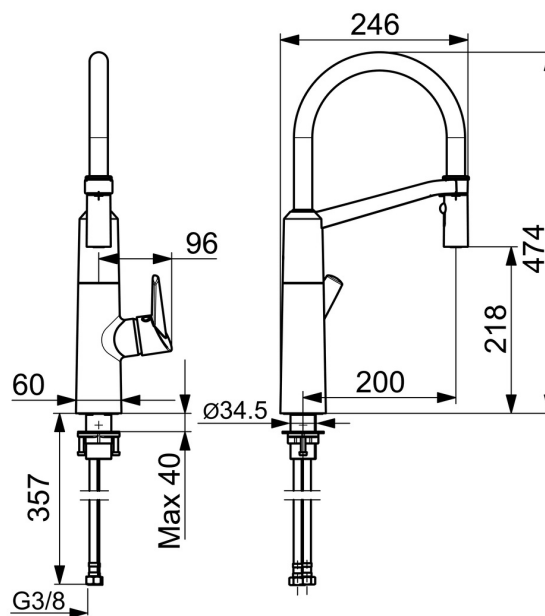

EAN: 6414150079566

VVS: 705876504

static.oras.com/2738F

Køkkenarmatur med betjeningsvenligt sidegreb og høj fleksibel svingtud.

Svingradius er 120° som standard (kan begrænses til 60° eller 80°).

Armaturet har to stråletyper - almindelig samt spulefunktion.

Mulighed for begrænsning af temperatur og vandmængde på kartouchen.

F = fleksible tilslutningsslanger

- Køkken
- Et-greb, sidebetjent
- Bordmontret
- Forkromet
- Svingtud, Flexible model, Mulighed for begrænsning af svingradius
- Easy-Grip overflade, Étgreb, Varmt/Koldt symboler
- Normal - Jævn og blød vandstråle, Intens - Opfriskende vandstråle
- Mulighed for begrænsning af max. temperatur og vandmængde
- \varnothing 40 mm keramisk indsats til mængde- og temperaturregulering, Smudsfilter
- Fleksible tilslutningsslanger
- DZR messing, Lavt blyindhold <0.3 %, Vandveje uden nikkel
- 2 stråler

Tekniske data

Flow attributter

Vandmængde ved 300 kPa	0.2 l/s
Tryk tab (0.2 l/s)	300 kPa

Tekniske egenskaber

DN-størrelse (nominel dimension)	DN15
Varmtvandsforsyning	max. +70°C
Arbejdsdruk	100 - 1000 kPa
Tilslutningsstørrelse	G3/8
Fremspring	200 mm
Forebyggelse af tilbageløb (EN1717)	AA
Materiale	Brass/Plastic
Spout swivel range	120° (80° / 60°)

Bestemmelser

EN standard	EN 817
Støjklasse	I (ISO 3822) Oras lab.

Godkendelser og Erklæringer

STF certifikat	EUFI29-20002662-TH2
KIWA SE	1607
Declaration of conformity	DoC

Reserve dele

SP2738F

Navn	Kode	VVS
01 Høj tud Forkromet	1002660V	745131493
02 Luftblander	1000972V	745131495
03 Bruser hoved Forkromet	1001321V	745131497
04 Komplet indmad	158890	745131154
05 Møtrik, M42x1.5, SW 38	158726	745131435
06 Dækkape Forkromet	159053V	745131851
07 Greb	601319V	745131987
08 Mærkeknapper	159020/10	745131220
09 Skruer sæt, M4x10	159248/10	745131649
10 Bspændingssæt	602629V	745131431
11 Bspændingsdel Udgået	1001323V	745131494
12 Paknings sæt	601072V	745131970