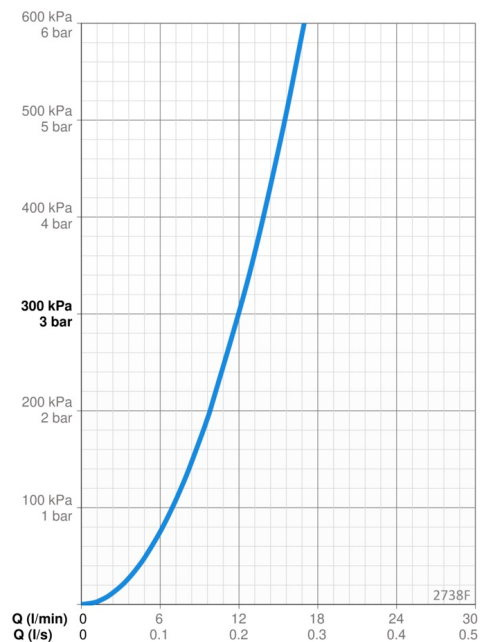

Tekniske data

Flow attributter

Vandmængde ved 300 kPa	0.2 l/s
Tryk tab (0.2 l/s)	300 kPa

Tekniske egenskaber

DN-størrelse (nominel dimension)	DN15
Varmtvandsforsyning	max. +70°C
Arbejdsdruk	100 - 1000 kPa
Tilslutningsstørrelse	G3/8
Fremspring	200 mm
Forebyggelse af tilbageløb (EN1717)	AA
Materiale	Brass/Plastic
Spout swivel range	120° (80° / 60°)

Bestemmelser

EN standard	EN 817
Støjklasse	I (ISO 3822) Oras lab.

Godkendelser og Erklæringer

STF certifikat	EUFI29-20002662-TH2
KIWA SE	1607
Declaration of conformity	DoC