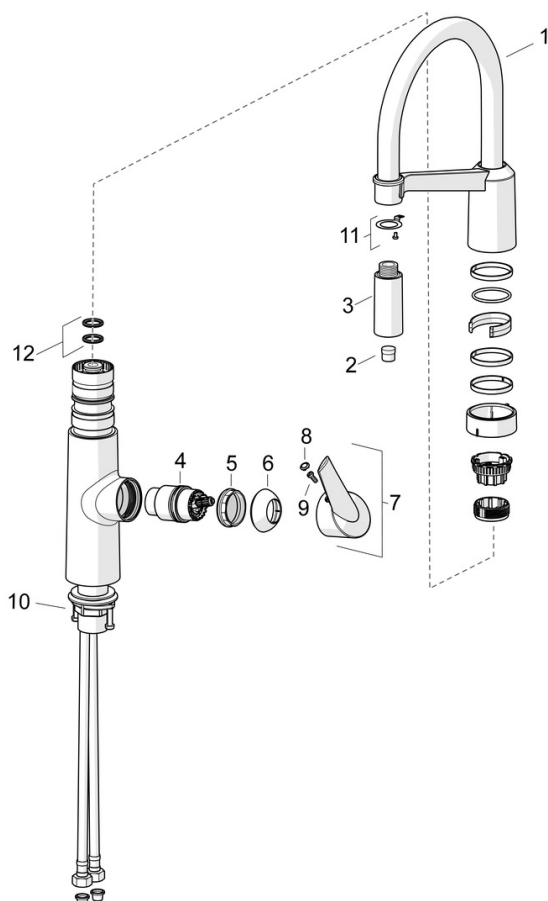

EAN: 6414150079566

VVS: 705876504

static.oras.com/2738F

Køkkenarmatur med betjeningsvenligt sidegreb og høj fleksibel svingtud.

Svingradius er 120° som standard (kan begrænses til 60° eller 80°).

Armaturet har to stråletyper - almindelig samt spulefunktion.

Mulighed for begrænsning af temperatur og vandmængde på kartouchen.

F = fleksible tilslutningsslanger

- Køkken
- Et-greb, sidebetjent
- Bordmontret
- Forkromet
- Svingtud, Flexible model, Mulighed for begrænsning af svingradius
- Easy-Grip overflade, Étgreb, Varmt/Koldt symboler
- Normal - Jævn og blød vandstråle, Intens - Opfriskende vandstråle
- Mulighed for begrænsning af max. temperatur og vandmængde
- \varnothing 40 mm keramisk indsats til mængde- og temperaturregulering, Smudsfilter
- Fleksible tilslutningsslanger
- DZR messing, Lavt blyindhold <0.3 %, Vandveje uden nikkel
- 2 stråler

Tekniske data

Flow attributter

Vandmængde ved 300 kPa	0.2 l/s
Tryk tab (0.2 l/s)	300 kPa

Tekniske egenskaber

DN-størrelse (nominel dimension)	DN15
Varmtvandsforsyning	max. +70°C
Arbejdsdruk	100 - 1000 kPa
Tilslutningsstørrelse	G3/8
Fremspring	200 mm
Forebyggelse af tilbageløb (EN1717)	AA
Materiale	Brass/Plastic
Spout swivel range	120° (80° / 60°)

Bestemmelser

EN standard	EN 817
Støjklasse	I (ISO 3822) Oras lab.

Godkendelser og Erklæringer

STF certifikat	EUFI29-20002662-TH2
KIWA SE	1607
Declaration of conformity	DoC

Reserve dele

SP2738F

Navn	Kode	VVS
01 Høj tud Forkromet	1002660V	745131493
02 Luftblander	1000972V	745131495
03 Bruser hoved Forkromet	1001321V	745131497
04 Komplet indmad	158890	745131154
05 Møtrik, M42x1.5, SW 38	158726	745131435
06 Dækkape Forkromet	159053V	745131851
07 Greb	601319V	745131987
08 Mærkeknapper	159020/10	745131220
09 Skruer sæt, M4x10	159248/10	745131649
10 Bspændingssæt	602629V	745131431
11 Bspændingsdel Udgået	1001323V	745131494
12 Paknings sæt	601072V	745131970