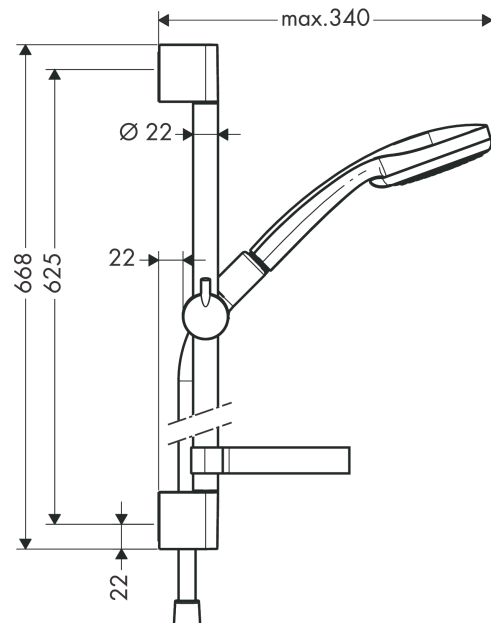

Croma 100
Brusersæt Vario med bruserstang 65 cm og sæbeskål
 Overflade: Krom Art.Nr.: 27772000

Beskrivelse

Kendetegn

- består af: håndbruser, bruserstang, bruserslange, glider, sæbeskål
- bruserstørrelse: 100 mm
- stråletype: Rain, Shampoostråle, normalstråle, Massagestråle
- vælg stråletype ved at dreje på stråleskiven
- 90° justerbar håndbruserholder, drejer til venstre og højre, op og ned
- maks. gennemstrømningsmængde ved 3 bar: 18 l/min
- vægbeslag af plastik
- stangens form: rund
- stangens længde: 668 mm
- diameter på bruserstang: 22 mm
- kugleled forhindrer slangen i at sno sig

Produktdetaljer

VVS-nr.	737702404
Pris ekskl. moms	765,00 DKK
Pris inkl. moms *	956,25 DKK

Teknologi

Produktbillede

Måltegning

Croma 100
Brusersæt Vario med bruserstang 65 cm og sæbeskål
 Overflade: Krom Art.Nr.: 27772000

Gennemløbsdiagram

Værdierne for forbruget blev målt praksisorienteret og med de tilsvarende armaturer (termostat/blander/indbygget ventil).

Croma 100**Brusersæt Vario med bruserstang 65 cm og sæbeskål**

Overflade: Krom Art.Nr.: 27772000

Monteringseksempel