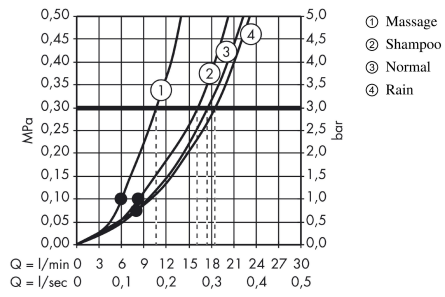

Croma 100
Brusersæt Vario med bruserstang 65 cm og sæbeskål
 Overflade: Krom Art.Nr.: 27772000

Beskrivelse

Kendetegn

- består af: håndbruser, bruserstang, bruserslange, glider, sæbeskål
- bruserstørrelse: 100 mm
- stråletype: Rain, Shampoostråle, normalstråle, Massagestråle
- vælg stråletype ved at dreje på stråleskiven
- 90° justerbar håndbruserholder, drejer til venstre og højre, op og ned
- maks. gennemstrømningsmængde ved 3 bar: 18 l/min
- vægbeslag af plastik
- stangens form: rund
- stangens længde: 668 mm
- diameter på bruserstang: 22 mm
- kugleled forhindrer slangen i at sno sig

Produktdetaljer

VVS-nr.	737702404
Pris ekskl. moms	765,00 DKK
Pris inkl. moms *	956,25 DKK

Teknologi

Produktbillede

Måltegning

Croma 100
Brusersæt Vario med bruserstang 65 cm og sæbeskål
 Overflade: Krom Art.Nr.: 27772000

Gennemløbsdiagram

Værdierne for forbruget blev målt praksisorienteret og med de tilsvarende armaturer (termostat/blander/indbygget ventil).

Croma 100**Brusersæt Vario med bruserstang 65 cm og sæbeskål**