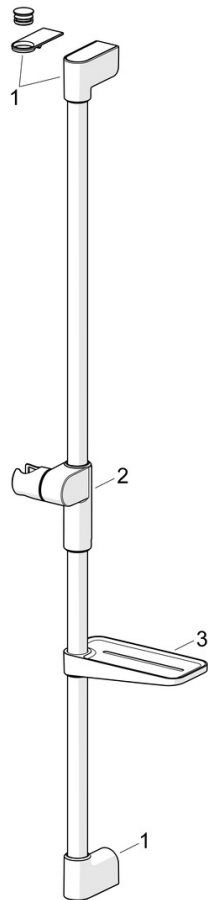

2790N Oras Optima Style Brusersæt

EAN: 6414150099519
 WVS: 737597434
static.oras.com/2790N

"Elegant håndbruser designet til at passe ind i ethvert badeværelse.

Vores håndbruser med 3 stråler er nem at betjene med en flot designet trykknop til nemt at skifte vandstråler.

Håndbruserens skyder er designet, så den er nem at gribe og justere i højden med kun én hånd.

Nem, enkel og elegant til ethvert badeværelse"

- Bruseløsninger
- Vægmonteret
- Forkromet
- Håndbruser, Bruserstang, Justerbar bruseholder, Sæbeskål, Bruserslange (1750 mm), Fleksible monteringshuller, Anti-kalk teknologi, Vridningsfri
- Normal - Jævn og blød vandstråle, Massage - Stærk vandstråle fra roterbare spraydyser, Regn - Jævn og stærk vandstråle
- Kan afkortes, Slangestyring, roterende
- 3 stråler

Tekniske data

Flow attributter

Vandmængde ved 300 kPa (med mængdebegrænser) **0.20 l/s**

Tekniske egenskaber

Varmtvandsforsyning **max. +65°C**
 Arbejdstryk **50 - 500 kPa**
 Materiale **Brass/Plastic**

Bestemmelser

Reservedele

SP2790N

	Navn	Kode	WVS
01	Vægbeslag Forkromet	1013048V	
02	Glider Forkromet	1012974V	
03	Sæbe holder Hvid	1013165V	