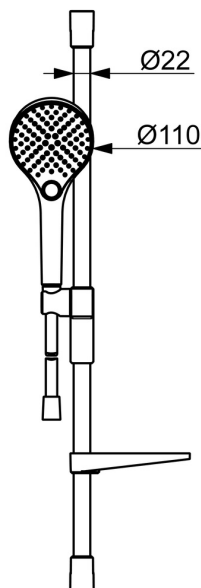

2790N Oras Optima Style Brusersæt

EAN: 6414150099519
 WVS: 737597434
static.oras.com/2790N

"Elegant håndbruser designet til at passe ind i ethvert badeværelse.

Vores håndbruser med 3 stråler er nem at betjene med en flot designet trykknop til nemt at skifte vandstråler.

Håndbruserens skyder er designet, så den er nem at gribe og justere i højden med kun én hånd.

Nem, enkel og elegant til ethvert badeværelse"

- Bruseløsninger
- Vægmonteret
- Forkromet
- Håndbruser, Bruserstang, Justerbar bruseholder, Sæbeskål, Bruserslange (1750 mm), Fleksible monteringshuller, Anti-kalk teknologi, Vridningsfri
- Normal - Jævn og blød vandstråle, Massage - Stærk vandstråle fra roterbare spraydyser, Regn - Jævn og stærk vandstråle
- Kan afkortes, Slangestyring, roterende
- 3 stråler

Tekniske data

Flow attributter

Vandmængde ved 300 kPa (med mængdebegrænser) **0.20 l/s**

Tekniske egenskaber

Varmtvandsforsyning **max. +65°C**
 Arbejdstryk **50 - 500 kPa**
 Materiale **Brass/Plastic**

Bestemmelser

Reservedele

SP2790N

	Navn	Kode	WVS
01	Vægbeslag Forkromet	1013048V	
02	Glider Forkromet	1012974V	
03	Sæbe holder Hvid	1013165V	