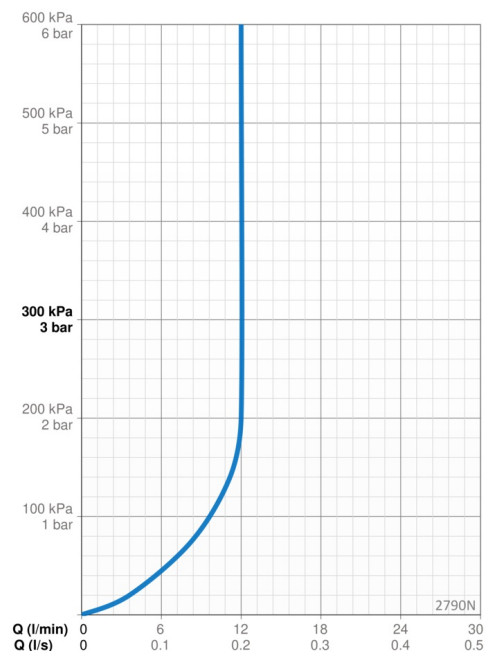

Tekniske data

Flow attributter

Vandmængde ved 300 kPa (med mængdebegrænser) **0.20 l/s**

Tekniske egenskaber

Varmtvandsforsyning **max. +65°C**
Arbejdstryk **50 - 500 kPa**
Materiale **Brass/Plastic**

Bestemmelser

EN standard **EN1112**
Støjklasse 0.2 l/s **I (ISO 3822)**

Godkendelser og Erklæringer

EPD **S-P-06395**

Bæredygtighed

EPD module A1 (kg CO2 eq.) **4,87**
EPD module A2 (kg CO2 eq.) **0,24**
EPD module A3 (kg CO2 eq.) **0,56**
EPD module A1-A3 (kg CO2 eq.) **5,67**
EPD module A4 (kg CO2 eq.) **0,24**
EPD module B7 (kg CO2 eq.) **2110,00**
EPD module C2 (kg CO2 eq.) **0,01**
EPD module C3 (kg CO2 eq.) **0,00**
EPD module C4 (kg CO2 eq.) **1,51**
EPD module D (kg CO2 eq.) **-0,63**