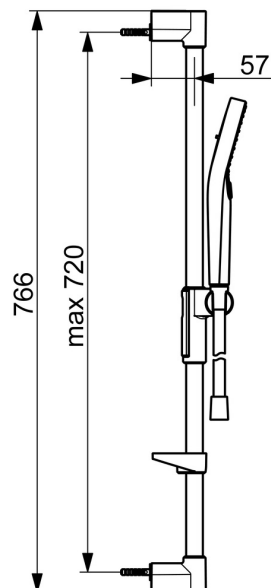

2790N Oras Optima Style Brusersæt

EAN: 6414150099519
 WVS: 737597434
static.oras.com/2790N

"Elegant håndbruser designet til at passe ind i ethvert badeværelse.

Vores håndbruser med 3 stråler er nem at betjene med en flot designet trykknop til nemt at skifte vandstråler.

Håndbruserens skyder er designet, så den er nem at gribe og justere i højden med kun én hånd.

Nem, enkel og elegant til ethvert badeværelse"

- Bruseløsninger
- Vægmonteret
- Forkromet
- Håndbruser, Bruserstang, Justerbar bruseholder, Sæbeskål, Bruserslange (1750 mm), Fleksible monteringshuller, Anti-kalk teknologi, Vridningsfri
- Normal - Jævn og blød vandstråle, Massage - Stærk vandstråle fra roterbare spraydyser, Regn - Jævn og stærk vandstråle
- Kan afkortes, Slangestyring, roterende
- 3 stråler

Tekniske data

Flow attributter

Vandmængde ved 300 kPa (med mængdebegrænser) **0.20 l/s**

Tekniske egenskaber

Varmtvandsforsyning **max. +65°C**
 Arbejdstryk **50 - 500 kPa**
 Materiale **Brass/Plastic**

Bestemmelser

Reservedele

SP2790N

	Navn	Kode	WVS
01	Vægbeslag Forkromet	1013048V	
02	Glider Forkromet	1012974V	
03	Sæbe holder Hvid	1013165V	