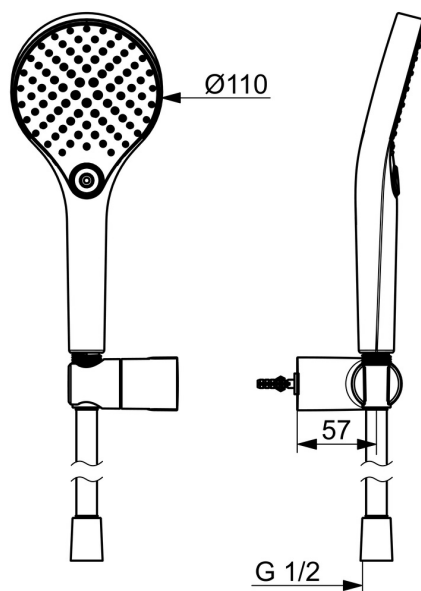

EAN: 6414150099694
VVS: 737597141
static.oras.com/2795N-33

Elegant håndbruser designet til at passe ind i ethvert badeværelse.

Vores håndbruser med 3 stråler er nem at betjene med en flot designet trykknop, der gør det nemt at skifte vandstråler.

Nem, enkel og elegant til ethvert badeværelse

- Bruseløsninger
- Vægmonteret
- Mat sort
- Håndbruser, Holder til bruser, Bruserslange (1750 mm), Anti-kalk teknologi, Vridningsfri
- Normal - Jævn og blød vandstråle, Massage - Stærk vandstråle fra roterbare spraydyser, Regn - Jævn og stærk vandstråle
- Slangestyring, roterende
- 3 stråler

Tekniske data

Flow attributter

Eco-flow ved 300 kPa	0.20 l/s
Vandmængde ved 300 kPa (med mængdebegrænser)	0.20 l/s

Tekniske egenskaber

Varmtvandsforsyning	max. +65°C
Arbejdstryk	50 - 500 kPa
Tilslutningsstørrelse	G1/2
Forebyggelse af tilbageløb (EN1717)	EB
Materiale	Brass/Plastic