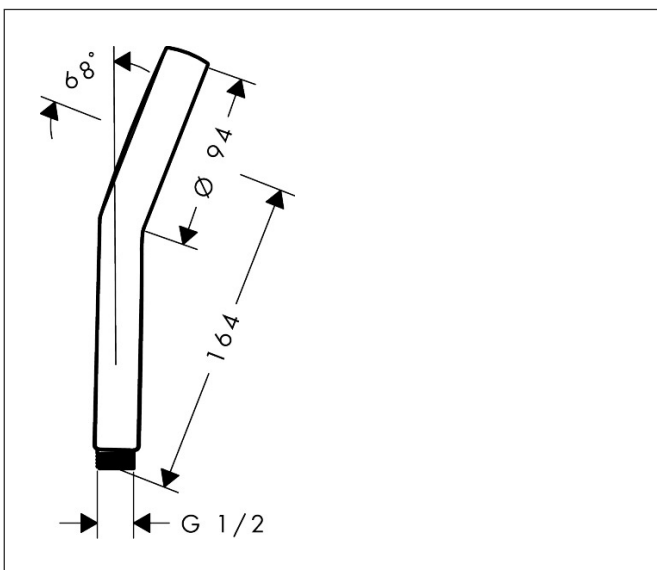

Mærke	hansgrohe
Artikelnavn	Activera S Håndbruser 95 1jet EcoSmart+
Art.nr.	28032000
VVS-nr.	738526534
Overflade	Krom
Pos	1

Produktbillede

Tegning

Funktioner

- bruserstørrelse: 95 mm
- stråletype: Rain
- FlexPower: Dyserne justerer automatisk vandtrykket ved åbning og lukning
- QuickClean+: undgå kalkaflejringer takket være dysernes elasticitet
- gennemstrømningsregulator: 6 l/min (med mulige tolerancer -20 %)
- maks. gennemstrømningsmængde ved 3 bar: 6 l/min
- funktion fra: 3 l/min
- EasySplit: forenklet reparation af produktet
- med isoleret vandføring
- skylbar filterskive
- tilslutningsgevind: G 1/2
- EU-taksonomi: maks. 6 l/min - Substantial Contribution (SC)
- LEED-klassificeret: 35 % reduktion - maks. 6,2 l/min
- BREEAM-klassificeret: niveau 3 - maks. 6,0 l/min

Teknologi

Stråletyper

Mærke hansgrohe
 Artikelnavn **Activera S** Håndbruser 95 1jet EcoSmart+
 Art.nr. 28032000
 VVS-nr. 738526534
 Overflade Krom
 Pos 1

Flowdiagram