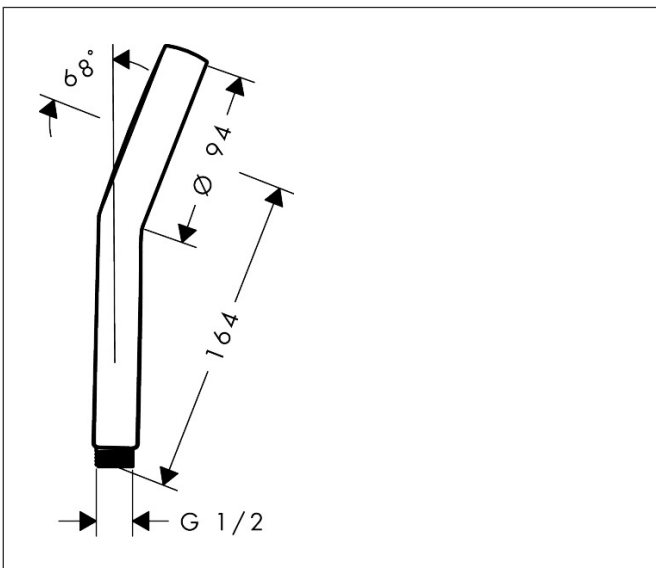

Mærke	hansgrohe
Artikelnavn	Activera Select S Håndbruser 95 2jet EcoSmart
Art.nr.	28033000
VVS-nr.	738526604
Overflade	Krom
Pos	1

Produktbillede

Tegning

Funktioner

- bruserstørrelse: 95 mm
- stråletype: Rain, ImpactRain
- praktisk strålevalg via Select-knappen
- FlexPower: Dyserne justerer automatisk vandtrykket ved åbning og lukning
- QuickClean+: undgå kalkaflejringer takket være dysernes elasticitet
- gennemstrømningsmængde ImpactRain-stråle ved 3 bar: 6,5 l/min
- gennemstrømningsregulator: 8 l/min (med mulige tolerancer -20 %)
- maks. gennemstrømningsmængde ved 3 bar: 7,2 l/min
- funktion fra: 3 l/min
- EasySplit: forenklet reparation af produktet
- med isoleret vandføring
- skylbar filterskive
- tilslutningsgevind: G 1/2
- EU-taksonomi: maks. 8 l/min - Do No Significant Harm (DNSH)
- LEED-klassificeret: udgangspunkt - maks. 9,5 l/min
- BREEAM-klassificeret: niveau 2 - maks. 8,0 l/min

Teknologi

Stråletyper

Mærke hansgrohe
 Artikelnavn **Activera Select S** Håndbruser 95 2jet EcoSmart
 Art.nr. 28033000
 VVS-nr. 738526604
 Overflade Krom
 Pos 1

Flowdiagram

Værdierne for forbruget blev målt praksisorienteret og med de tilsvarende armaturer (termostat/blander/indbygget ventil).