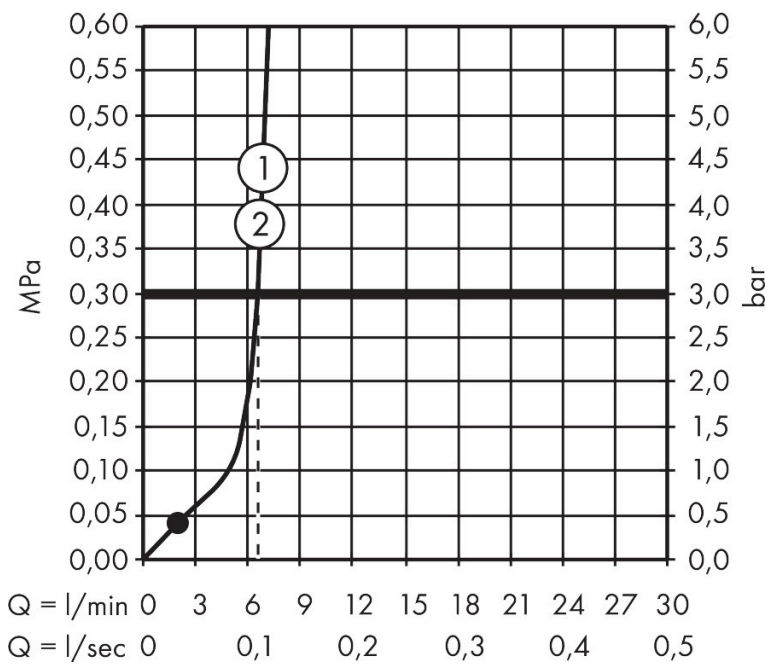

Mærke	hansgrohe
Artikelnavn	Activera Select S Håndbruser 95 2jet EcoSmart
Art.nr.	28033000
VVS-nr.	738526604
Overflade	Krom
Pos	1

Produktbillede

Tegning

Funktioner

- bruserstørrelse: 95 mm
- stråletype: Rain, ImpactRain
- praktisk strålevalg via Select-knappen
- FlexPower: Dyserne justerer automatisk vandtrykket ved åbning og lukning
- QuickClean+: undgå kalkaflejringer takket være dysernes elasticitet
- gennemstrømningsmængde ImpactRain-stråle ved 3 bar: 6,5 l/min
- gennemstrømningsregulator: 8 l/min (med mulige tolerancer -20 %)
- maks. gennemstrømningsmængde ved 3 bar: 7,2 l/min
- funktion fra: 3 l/min
- EasySplit: forenklet reparation af produktet
- med isoleret vandføring
- skylbar filterskive
- tilslutningsgevind: G 1/2
- EU-taksonomi: maks. 8 l/min - Do No Significant Harm (DNSH)
- LEED-klassificeret: udgangspunkt - maks. 9,5 l/min
- BREEAM-klassificeret: niveau 2 - maks. 8,0 l/min

Teknologi

Stråletyper

Mærke hansgrohe
 Artikelnavn **Activera Select S** Håndbruser 95 2jet EcoSmart
 Art.nr. 28033000
 VVS-nr. 738526604
 Overflade Krom
 Pos 1

Flowdiagram

Værdierne for forbruget blev målt praksisorienteret og med de tilsvarende armaturer (termostat/blander/indbygget ventil).