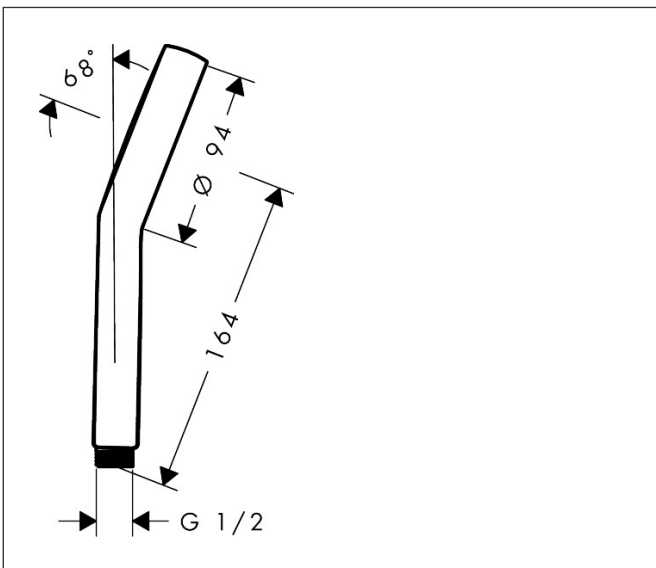

Mærke	hansgrohe
Artikelnavn	<b>Activera Select S</b> Håndbruser 95 2jet EcoSmart+
Art.nr.	28034670
VVS-nr.	738526631
Overflade	Mat sort
Pos	1

## Funktioner

- bruserstørrelse: 95 mm
- stråletype: Rain, ImpactRain
- praktisk strålevalg via Select-knappen
- FlexPower: Dyserne justerer automatisk vandtrykket ved åbning og lukning
- QuickClean+: undgå kalkaflejringer takket være dysernes elasticitet
- gennemstrømningsmængde ImpactRain-stråle ved 3 bar: 5,7 l/min
- gennemstrømningsregulator: 6 l/min (med mulige tolerancer -20 %)
- maks. gennemstrømningsmængde ved 3 bar: 5,7 l/min
- funktion fra: 3,3 l/min
- EasySplit: forenklet reparation af produktet
- med isoleret vandføring
- skylbar filterskive
- tilslutningsgevind: G 1/2
- EU-taksonomi: maks. 6 l/min - Substantial Contribution (SC)
- LEED-klassificeret: 35 % reduktion - maks. 6,2 l/min
- BREEAM-klassificeret: niveau 3 - maks. 6,0 l/min