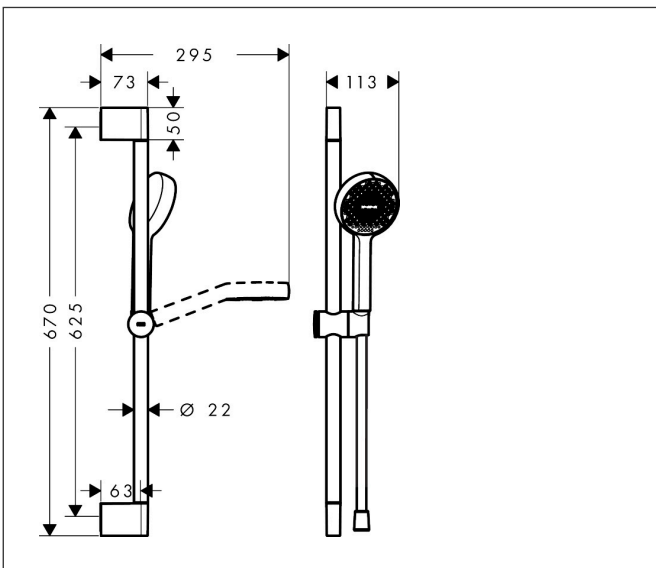

Mærke	hansgrohe
Artikelnavn	Activera S Brusersæt 95 ljet EcoSmart med bruserstang 65 cm
Art.nr.	28041000
VVS-nr.	737705404
Overflade	Krom
Pos	1

Produktbillede

Tegning

Funktioner

- består af: glider, bruserstang, bruserslange, håndbruser
- bruserstørrelse: 95 mm
- stråletype: Rain
- gennemstrømningsregulator: 8 l/min (med mulige tolerancer -20 %)
- gennemstrømningsmængde Rain-stråle ved 3 bar: 7,1 l/min
- maks. gennemstrømningsmængde ved 3 bar: 7,1 l/min
- bruserholder kan drejes på stangen og placeres til højre eller venstre
- højdejusterbar, låsende glider med trykknop
- glider med låsemekanisme
- vægbeslag af plastik
- stangens form: rund
- stangens længde: 669 mm
- diameter på bruserstang: 22 mm
- boreafstand: 625 mm
- bruserslange med konisk omløber i begge ender
- kugleled forhindrer slangen i at sno sig
- skylbar filterskive
- EU-taksonomi: maks. 8 l/min - Do No Significant Harm (DNSH)
- LEED-klassificeret: udgangspunkt - maks. 9,5 l/min
- BREEAM-klassificeret: niveau 2 - maks. 8,0 l/min

Teknologi

Stråletyper

Mærke hansgrohe
 Artikelnavn **Activera S** Brusersæt 95 1jet EcoSmart med bruserstang 65 cm
 Art.nr. 28041000
 VVS-nr. 737705404
 Overflade Krom
 Pos 1

Flowdiagram