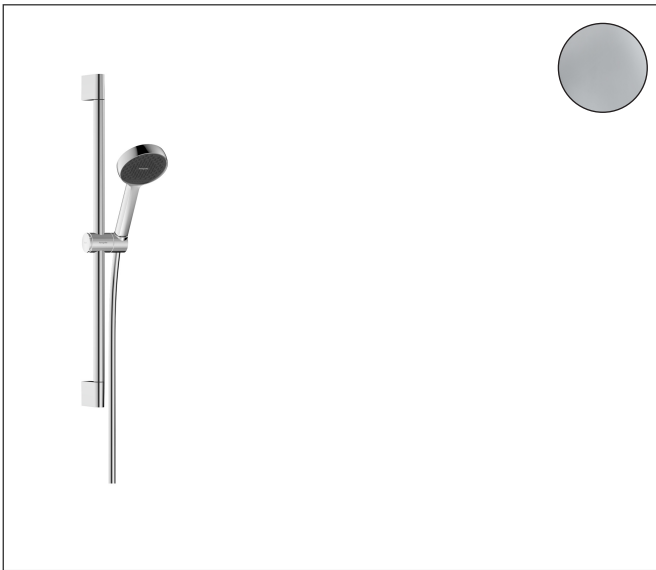

Mærke	hansgrohe
Artikelnavn	Activera S Brusersæt 95 ljet EcoSmart med bruserstang 65 cm
Art.nr.	28041000
VVS-nr.	737705404
Overflade	Krom
Pos	1

Produktbillede

Tegning

Funktioner

- består af: glider, bruserstang, bruserslange, håndbruser
- bruserstørrelse: 95 mm
- stråletype: Rain
- gennemstrømningsregulator: 8 l/min (med mulige tolerancer -20 %)
- gennemstrømningsmængde Rain-stråle ved 3 bar: 7,1 l/min
- maks. gennemstrømningsmængde ved 3 bar: 7,1 l/min
- bruserholder kan drejes på stangen og placeres til højre eller venstre
- højdejusterbar, låsende glider med trykknop
- glider med låsemekanisme
- vægbeslag af plastik
- stangens form: rund
- stangens længde: 669 mm
- diameter på bruserstang: 22 mm
- boreafstand: 625 mm
- bruserslange med konisk omløber i begge ender
- kugleled forhindrer slangen i at sno sig
- skylbar filterskive
- EU-taksonomi: maks. 8 l/min - Do No Significant Harm (DNSH)
- LEED-klassificeret: udgangspunkt - maks. 9,5 l/min
- BREEAM-klassificeret: niveau 2 - maks. 8,0 l/min

Teknologi

Stråletyper

Mærke hansgrohe
 Artikelnavn **Activera S** Brusersæt 95 1jet EcoSmart med bruserstang 65 cm
 Art.nr. 28041000
 VVS-nr. 737705404
 Overflade Krom
 Pos 1

Flowdiagram