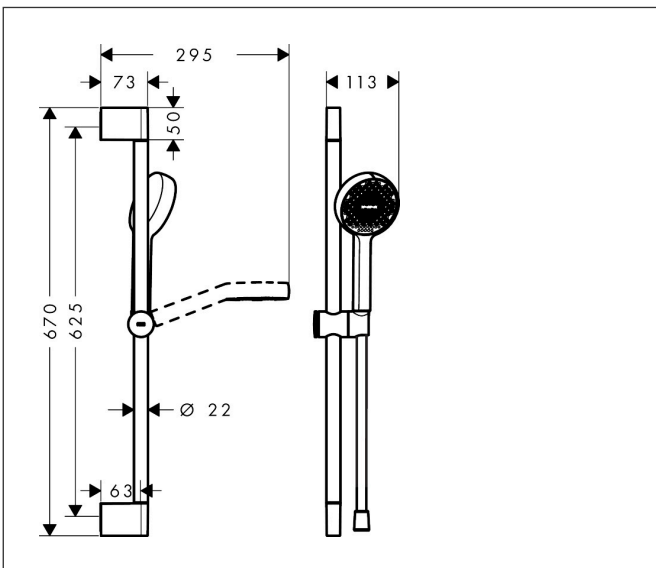

Mærke	hansgrohe
Artikelnavn	Activera Select S Brusersæt 95 2jet EcoSmart med bruserstang 65 cm
Art.nr.	28044000
VVS-nr.	737705424
Overflade	Krom
Pos	1

Produktbillede

Tegning

Funktioner

- består af: glider, bruserstang, bruserslange, håndbruser
- bruserstørrelse: 95 mm
- stråletype: Rain, ImpactRain
- praktisk strålevalg via Select-knappen
- gennemstrømningsregulator: 8 l/min (med mulige tolerancer -20 %)
- gennemstrømningsmængde Rain-stråle ved 3 bar: 7,2 l/min
- gennemstrømningsmængde ImpactRain-stråle ved 3 bar: 6,5 l/min
- maks. gennemstrømningsmængde ved 3 bar: 7,2 l/min
- bruserholder kan drejes på stangen og placeres til højre eller venstre
- højdejusterbar, låsende glider med trykknop
- glider med låsemekanisme
- vægbeslag af plastik
- stangens form: rund
- stangens længde: 669 mm
- diameter på bruserstang: 22 mm
- boreafstand: 625 mm
- bruserslange med konisk omløber i begge ender
- kugleled forhindrer slangen i at sno sig
- skylbar filterskive
- EU-taksonomi: maks. 8 l/min - Do No Significant Harm (DNSH)
- LEED-klassificeret: udgangspunkt - maks. 9,5 l/min
- BREEAM-klassificeret: niveau 2 - maks. 8,0 l/min

Teknologi

Stråletyper

Mærke hansgrohe
 Artikelnavn **Activera Select S** Brusersæt 95 2jet EcoSmart med bruserstang 65 cm
 Art.nr. 28044000
 VVS-nr. 737705424
 Overflade Krom
 Pos 1

Flowdiagram

Værdierne for forbruget blev målt praksisorienteret og med de tilsvarende armaturer (termostat/blander/indbygget ventil).