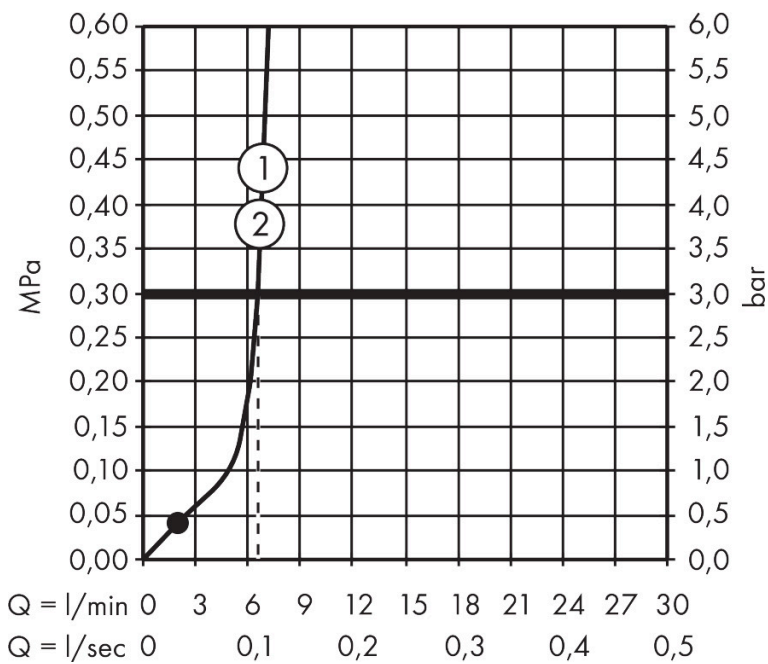

Mærke	hansgrohe
Artikelnavn	Activera Select S Brusersæt 95 2jet EcoSmart med bruserstang 65 cm
Art.nr.	28044000
VVS-nr.	737705424
Overflade	Krom
Pos	1

Produktbillede

Tegning

Funktioner

- består af: glider, bruserstang, bruserslange, håndbruser
- bruserstørrelse: 95 mm
- stråletype: Rain, ImpactRain
- praktisk strålevalg via Select-knappen
- gennemstrømningsregulator: 8 l/min (med mulige tolerancer -20 %)
- gennemstrømningsmængde Rain-stråle ved 3 bar: 7,2 l/min
- gennemstrømningsmængde ImpactRain-stråle ved 3 bar: 6,5 l/min
- maks. gennemstrømningsmængde ved 3 bar: 7,2 l/min
- bruserholder kan drejes på stangen og placeres til højre eller venstre
- højdejusterbar, låsende glider med trykknop
- glider med låsemekanisme
- vægbeslag af plastik
- stangens form: rund
- stangens længde: 669 mm
- diameter på bruserstang: 22 mm
- boreafstand: 625 mm
- bruserslange med konisk omløber i begge ender
- kugleled forhindrer slangen i at sno sig
- skylbar filterskive
- EU-taksonomi: maks. 8 l/min - Do No Significant Harm (DNSH)
- LEED-klassificeret: udgangspunkt - maks. 9,5 l/min
- BREEAM-klassificeret: niveau 2 - maks. 8,0 l/min

Teknologi

Stråletyper

Mærke hansgrohe
 Artikelnavn **Activera Select S** Brusersæt 95 2jet EcoSmart med bruserstang 65 cm
 Art.nr. 28044000
 VVS-nr. 737705424
 Overflade Krom
 Pos 1

Flowdiagram

Værdierne for forbruget blev målt praksisorienteret og med de tilsvarende armaturer (termostat/blander/indbygget ventil).