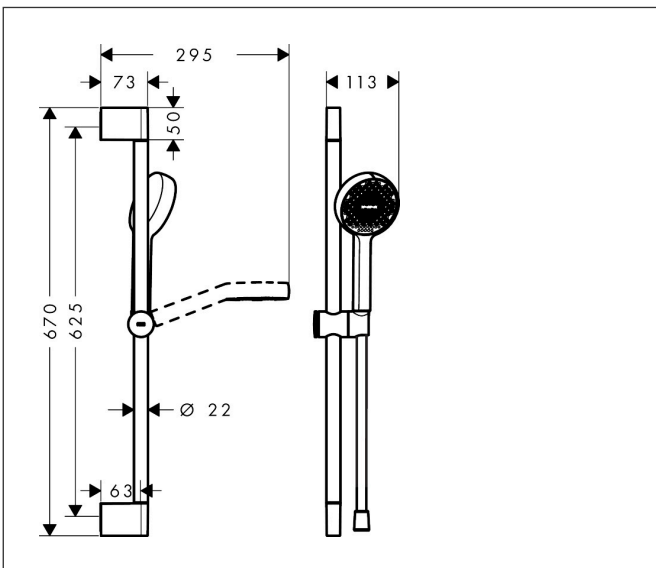

Mærke	hansgrohe
Artikelnavn	Activera Select S Brusersæt 95 2jet EcoSmart+ med bruserstang 65 cm
Art.nr.	28045000
VVS-nr.	737705444
Overflade	Krom
Pos	1

Produktbillede

Tegning

Funktioner

- består af: håndbruser, glider, bruserstang, bruserslange
- bruserstørrelse: 95 mm
- stråletype: Rain, ImpactRain
- praktisk strålevalg via Select-knappen
- gennemstrømningsregulator: 6 l/min (med mulige tolerancer -20 %)
- gennemstrømningsmængde Rain-stråle ved 3 bar: 5,7 l/min
- gennemstrømningsmængde ImpactRain-stråle ved 3 bar: 5,7 l/min
- maks. gennemstrømningsmængde ved 3 bar: 5,7 l/min
- højdejusterbar, låsende glider med trykknop
- bruserholder kan drejes på stangen og placeres til højre eller venstre
- glider med låsemekanisme
- vægbeslag af plastik
- stangens form: rund
- stangens længde: 669 mm
- diameter på bruserstang: 22 mm
- boreafstand: 625 mm
- bruserslange med konisk omløber i begge ender
- kugleled forhindrer slangen i at sno sig
- skylbar filterskive
- EU-taksonomi: maks. 6 l/min - Substantial Contribution (SC)
- LEED-klassificeret: 35 % reduktion - maks. 6,2 l/min
- BREEAM-klassificeret: niveau 3 - maks. 6,0 l/min

Teknologi

Stråletyper

Mærke hansgrohe
 Artikelnavn **Activera Select S** Brusersæt 95 2jet EcoSmart+ med bruserstang 65 cm
 Art.nr. 28045000
 VVS-nr. 737705444
 Overflade Krom
 Pos 1

Flowdiagram