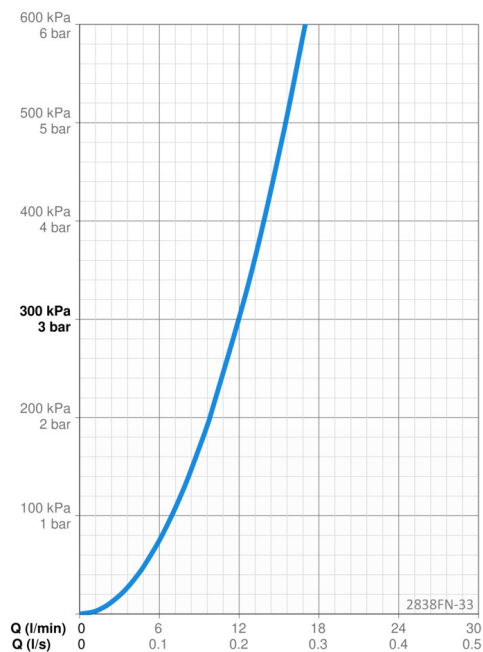

Tekniske data

Flow attributter

Vandmængde ved 300 kPa	0.2 l/s
Tryk tab (0.2 l/s)	300 kPa

Tekniske egenskaber

Varmtvandsforsyning	max. +70°C
Arbejdstryk	50 - 1000 kPa
Tilslutningsstørrelse	G3/8
Fremspring	225 mm
Materiale	brass
Spout swivel range	120° (60° / 0°)

Bestemmelser

Støjklasse	I (ISO 3822)

Godkendelser og Erklæringer

STF certifikat	EUFI29-24003510-TH
KIWA SE	1607
Declaration of conformity	DoC
EPD	S-P-06396

Bæredygtighed

EPD module A1 (kg CO2 eq.)	8,94
EPD module A2 (kg CO2 eq.)	0,43
EPD module A3 (kg CO2 eq.)	3,93
EPD module A1-A3 (kg CO2 eq.)	13,29
EPD module A4 (kg CO2 eq.)	0,27
EPD module B7 (kg CO2 eq.)	4728,00
EPD module C2 (kg CO2 eq.)	0,02
EPD module C3 (kg CO2 eq.)	0,02
EPD module C4 (kg CO2 eq.)	0,40
EPD module D (kg CO2 eq.)	-7,51