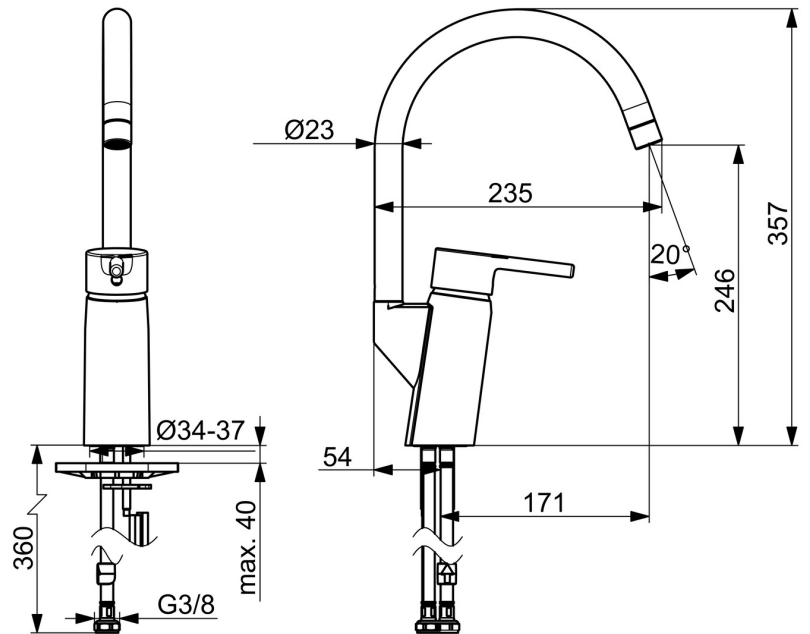

EAN: 6414150102455
 VVS: 705878511
static.oras.com/2838FN-33

- Køkken
- Et-greb
- Bordmontret
- Mat sort
- Svingtud
- Standard luftblander
- Étgreb, Pin greb, Varmt/Koldt symboler
- Mulighed for begrænsning af max. temperatur og vandmængde
- ø 40 mm keramisk indsats til mængde- og temperaturregulering
- Fleksible tilslutningslanger

Tekniske data

Flow attributter

Vandmængde ved 300 kPa	0.2 l/s
Tryk tab (0.2 l/s)	300 kPa

Tekniske egenskaber

Varmtvandsforsyning	max. +70°C
Arbejdstryk	50 - 1000 kPa
Tilslutningsstørrelse	G3/8
Fremspring	225 mm
Materiale	brass
Spout swivel range	120° (60° / 0°)

Reserve dele

SP2838FN-33

	Navn	Kode	VVS
01	Luftblander, STD M22x1 CC A Mat sort	1001070V-33	745131943
02	Greb Mat sort	1015157V-33	745131537
03	Møtrik, M42x1.5, SW 38	158726	745131435
04	Komplet indmad	158890	745131154
05	Begrænser, 120°	602499V	745142498
06	Pakningsæt til tud	1001098V	745131636
07	Plastplade til bespænding, 100x60mm	158825	745131904
08	Bespændingssæt	158697	745131430