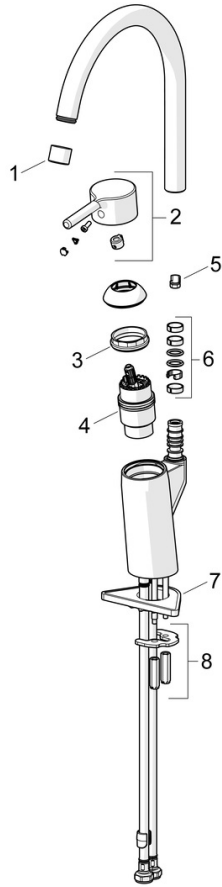

EAN: 6414150102455
 VVS: 705878511
static.oras.com/2838FN-33

- Køkken
- Et-greb
- Bordmontret
- Mat sort
- Svingtud
- Standard luftblander
- Étgreb, Pin greb, Varmt/Koldt symboler
- Mulighed for begrænsning af max. temperatur og vandmængde
- ø 40 mm keramisk indsats til mængde- og temperaturregulering
- Fleksible tilslutningslanger

Tekniske data

Flow attributter

Vandmængde ved 300 kPa	0.2 l/s
Tryk tab (0.2 l/s)	300 kPa

Tekniske egenskaber

Varmtvandsforsyning	max. +70°C
Arbejdstryk	50 - 1000 kPa
Tilslutningsstørrelse	G3/8
Fremspring	225 mm
Materiale	brass
Spout swivel range	120° (60° / 0°)

EPD module A1 (kg CO2 eq.)	8,94
EPD module A2 (kg CO2 eq.)	0,43
EPD module A3 (kg CO2 eq.)	3,93
EPD module A1-A3 (kg CO2 eq.)	13,29
EPD module A4 (kg CO2 eq.)	0,27
EPD module B7 (kg CO2 eq.)	4728,00
EPD module C2 (kg CO2 eq.)	0,02
EPD module C3 (kg CO2 eq.)	0,02
EPD module C4 (kg CO2 eq.)	0,40
EPD module D (kg CO2 eq.)	-7,51

Reserve dele

SP2838FN-33

	Navn	Kode	VVS
01	Luftblander, STD M22x1 CC A Mat sort	1001070V-33	745131943
02	Greb Mat sort	1015157V-33	745131537
03	Møtrik, M42x1.5, SW 38	158726	745131435
04	Komplet indmad	158890	745131154
05	Begrænser, 120°	602499V	745142498
06	Pakningsæt til tud	1001098V	745131636
07	Plastplade til bespænding, 100x60mm	158825	745131904
08	Bespændingssæt	158697	745131430