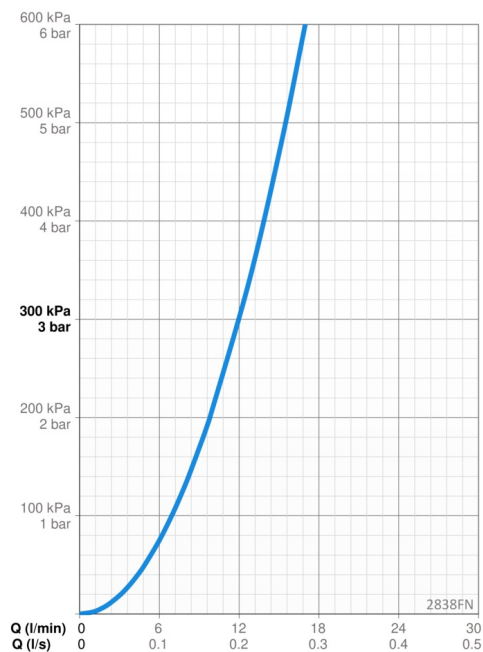

Tekniske data

Flow attributter

Vandmængde ved 300 kPa	0.2 l/s
Tryk tab (0.2 l/s)	300 kPa

Tekniske egenskaber

Varmtvandsforsyning	max. +70°C
Arbejdstryk	50 - 1000 kPa
Tilslutningsstørrelse	G3/8
Fremspring	225 mm
Materiale	brass
Spout swivel range	120° (60° / 0°)

Bestemmelser

Støjklasse	I (ISO 3822)

Godkendelser og Erklæringer

STF certifikat	EUFI29-24003510-TH
KIWA SE	1607
Declaration of conformity	DoC
EPD	S-P-06396

Bæredygtighed

EPD module A1 (kg CO2 eq.)	8,95
EPD module A2 (kg CO2 eq.)	0,43
EPD module A3 (kg CO2 eq.)	3,94
EPD module A1-A3 (kg CO2 eq.)	13,31
EPD module A4 (kg CO2 eq.)	0,27
EPD module B7 (kg CO2 eq.)	4728,00
EPD module C2 (kg CO2 eq.)	0,02
EPD module C3 (kg CO2 eq.)	0,02
EPD module C4 (kg CO2 eq.)	0,40
EPD module D (kg CO2 eq.)	-7,52