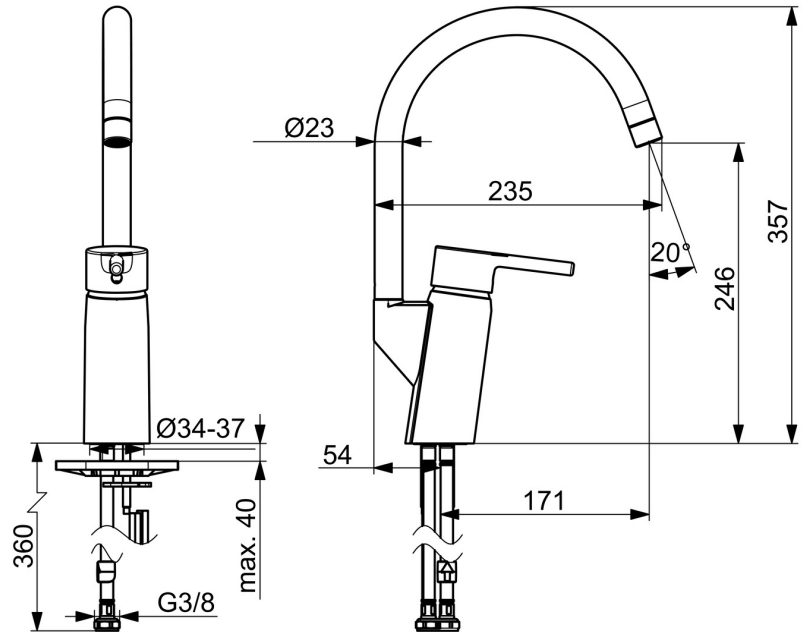

EAN: 6414150102417
 VVS: 705878504
static.oras.com/2838FN

- Køkken
- Et-greb
- Bordmontret
- Forkromet
- Svingtud
- Standard luftblander
- Étgreb, Pin greb, Varmt/Koldt symboler
- Mulighed for begrænsning af max. temperatur og vandmængde
- ø 40 mm keramisk indsats til mængde- og temperaturregulering
- Fleksible tilslutningslanger

Tekniske data

Flow attributter

| | |
|------------------------|----------------|
| Vandmængde ved 300 kPa | 0.2 l/s |
| Tryk tab (0.2 l/s) | 300 kPa |

Tekniske egenskaber

| | |
|-----------------------|------------------------|
| Varmtvandsforsyning | max. +70°C |
| Arbejdstryk | 50 - 1000 kPa |
| Tilslutningsstørrelse | G3/8 |
| Fremspring | 225 mm |
| Materiale | brass |
| Spout swivel range | 120° (60° / 0°) |

Reserve dele

SP2838FN

| Navn | Kode | VVS |
|--|----------|-----------|
| 01 Luftblander, M22x1 STD CC A Forkromet | 1001070V | 745131002 |
| 02 Høj tud, L=208 Forkromet | 1001058V | 745131316 |
| 03 Greb Forkromet | 1015157V | 745131536 |
| 04 Mærkeknapper | 1002323V | 745135149 |
| 05 Dækkappe Forkromet | 159053V | 745131851 |
| 06 Møtrik, M42x1.5, SW 38 | 158726 | 745131435 |
| 07 Komplet indmad | 158890 | 745131154 |
| 08 Begrænser, 120° | 602499V | 745142498 |
| 09 Pakningssæt til tud | 1001098V | 745131636 |
| 10 Plastplade til bespænding, 100x60mm | 158825 | 745131904 |
| 11 Bespændingssæt | 158697 | 745131430 |