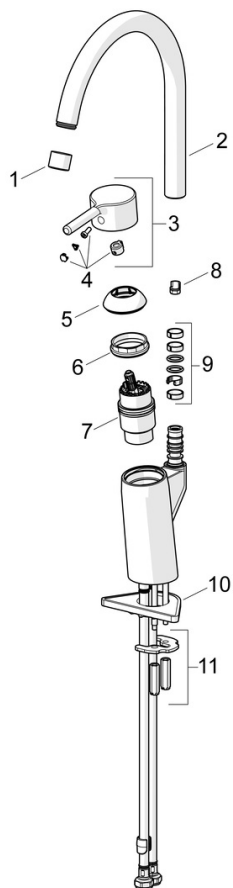

EAN: 6414150102417
 VVS: 705878504
static.oras.com/2838FN

- Køkken
- Et-greb
- Bordmontret
- Forkromet
- Svingtud
- Standard luftblander
- Étgreb, Pin greb, Varmt/Koldt symboler
- Mulighed for begrænsning af max. temperatur og vandmængde
- ø 40 mm keramisk indsats til mængde- og temperaturregulering
- Fleksible tilslutningslanger

Tekniske data

Flow attributter

| | |
|------------------------|----------------|
| Vandmængde ved 300 kPa | 0.2 l/s |
| Tryk tab (0.2 l/s) | 300 kPa |

Tekniske egenskaber

| | |
|-----------------------|------------------------|
| Varmtvandsforsyning | max. +70°C |
| Arbejdstryk | 50 - 1000 kPa |
| Tilslutningsstørrelse | G3/8 |
| Fremspring | 225 mm |
| Materiale | brass |
| Spout swivel range | 120° (60° / 0°) |

Bæredygtighed

| | |
|-------------------------------|----------------|
| EPD module A1 (kg CO2 eq.) | 8,95 |
| EPD module A2 (kg CO2 eq.) | 0,43 |
| EPD module A3 (kg CO2 eq.) | 3,94 |
| EPD module A1-A3 (kg CO2 eq.) | 13,31 |
| EPD module A4 (kg CO2 eq.) | 0,27 |
| EPD module B7 (kg CO2 eq.) | 4728,00 |
| EPD module C2 (kg CO2 eq.) | 0,02 |
| EPD module C3 (kg CO2 eq.) | 0,02 |
| EPD module C4 (kg CO2 eq.) | 0,40 |
| EPD module D (kg CO2 eq.) | -7,52 |

Reserve dele

SP2838FN

| Navn | Kode | VVS |
|--|----------|-----------|
| 01 Luftblander, M22x1 STD CC A Forkromet | 1001070V | 745131002 |
| 02 Høj tud, L=208 Forkromet | 1001058V | 745131316 |
| 03 Greb Forkromet | 1015157V | 745131536 |
| 04 Mærkeknapper | 1002323V | 745135149 |
| 05 Dækkappe Forkromet | 159053V | 745131851 |
| 06 Møtrik, M42x1.5, SW 38 | 158726 | 745131435 |
| 07 Komplet indmad | 158890 | 745131154 |
| 08 Begrænser, 120° | 602499V | 745142498 |
| 09 Pakningssæt til tud | 1001098V | 745131636 |
| 10 Plastplade til bespænding, 100x60mm | 158825 | 745131904 |
| 11 Bespændingssæt | 158697 | 745131430 |