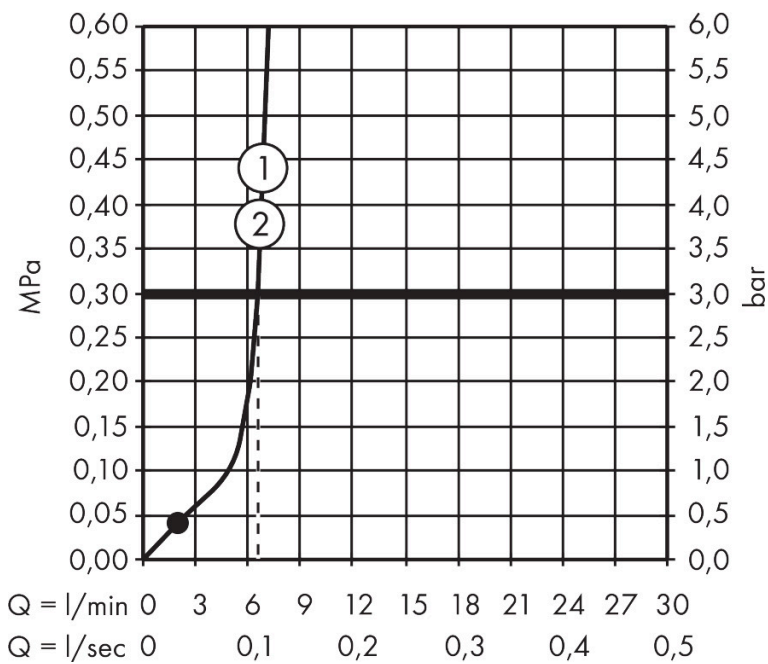

Mærke
Artikelnavn

hansgrohe
Activera Select S Brusersystem til frembygning 95 2jet EcoSmart med Ecostat Fine og bruserstang 65 cm

Art.nr.

28876000

VVS-nr.

722136834

Overflade

Krom

Pos

1

Produktbillede

Tegning

Koder/standarder

- STA 1885

Funktioner

- består af: håndbruser, glider, bruserstang, bruserslange
- bruserstørrelse: 95 mm
- FlexPower: Dyserne justerer vandtrykket ved åbning og lukning
- QuickClean+: undgå kalkaflejringer takket være dysernes elasticitet
- gennemstrømningsmængde Rain-stråle ved 3 bar: 7,2 l/min
- stråletype i håndbruser: Rain, ImpactRain
- gennemstrømningsmængde ImpactRain-stråle ved 3 bar: 6,5 l/min
- maks. gennemstrømningsmængde ved 3 bar: 8 l/min
- min. driftstryk: 0,5 bar
- maks. driftstryk: 10 bar
- praktisk strålevalg via Select-knappen
- termostat: Ecostat Fine
- Ecostop+-knap begrænser vandforbruget til 6 l/min
- Sikkerhedsspærre ved 40 °C
- justerbar varmtvandsbegrænsning
- sikret mod tilbageløb
- højdejusterbar, låsende glider med trykknop
- stangens form: rund
- diameter på bruserstang: 22 mm
- stangens længde: 669 mm
- boreafstand: 625 mm
- vægbeslag af plastik

Teknologi

Stråletyper

Mærke	hansgrohe
Artikelnavn	Activera Select S Brusersystem til frembygning 95 2jet EcoSmart med Ecostat Fine og bruserstang 65 cm
Art.nr.	28876000
VVS-nr.	722136834
Overflade	Krom
Pos	1

Flowdiagram

Værdierne for forbruget blev målt praksisorienteret og med de tilsvarende armaturer (termostat/blander/indbygget ventil).