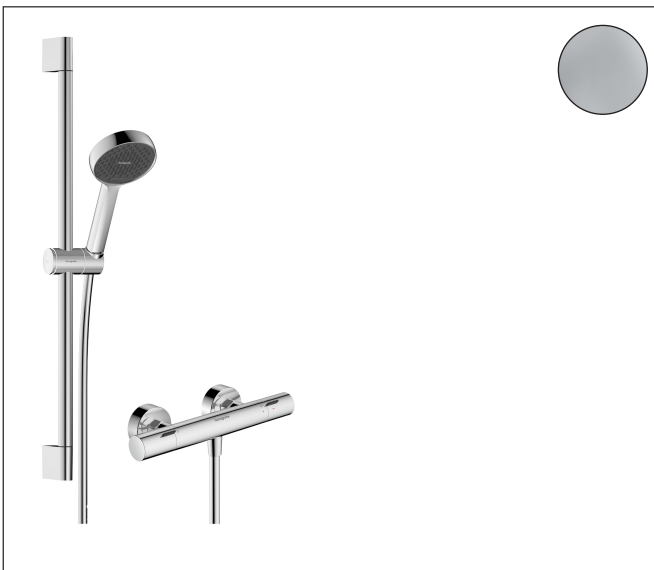

Mærke
Artikelnavn

hansgrohe
Activera Select S Brusersystem til frembygning 95 2jet EcoSmart med Ecostat Fine og bruserstang 65 cm

Art.nr.

28876000

VVS-nr.

722136834

Overflade

Krom

Pos

1

Produktbillede

Tegning

Koder/standarder

- STA 1885

Funktioner

- består af: håndbruser, glider, bruserstang, bruserslange
- bruserstørrelse: 95 mm
- FlexPower: Dyserne justerer vandtrykket ved åbning og lukning
- QuickClean+: undgå kalkaflejringer takket være dysernes elasticitet
- gennemstrømningsmængde Rain-stråle ved 3 bar: 7,2 l/min
- stråletype i håndbruser: Rain, ImpactRain
- gennemstrømningsmængde ImpactRain-stråle ved 3 bar: 6,5 l/min
- maks. gennemstrømningsmængde ved 3 bar: 8 l/min
- min. driftstryk: 0,5 bar
- maks. driftstryk: 10 bar
- praktisk strålevalg via Select-knappen
- termostat: Ecostat Fine
- Ecostop+-knap begrænser vandforbruget til 6 l/min
- Sikkerhedsspærre ved 40 °C
- justerbar varmtvandsbegrænsning
- sikret mod tilbageløb
- højdejusterbar, låsende glider med trykknop
- stangens form: rund
- diameter på bruserstang: 22 mm
- stangens længde: 669 mm
- boreafstand: 625 mm
- vægbeslag af plastik

Teknologi

Stråletyper

Mærke	hansgrohe
Artikelnavn	Activera Select S Brusersystem til frembygning 95 2jet EcoSmart med Ecostat Fine og bruserstang 65 cm
Art.nr.	28876000
VVS-nr.	722136834
Overflade	Krom
Pos	1