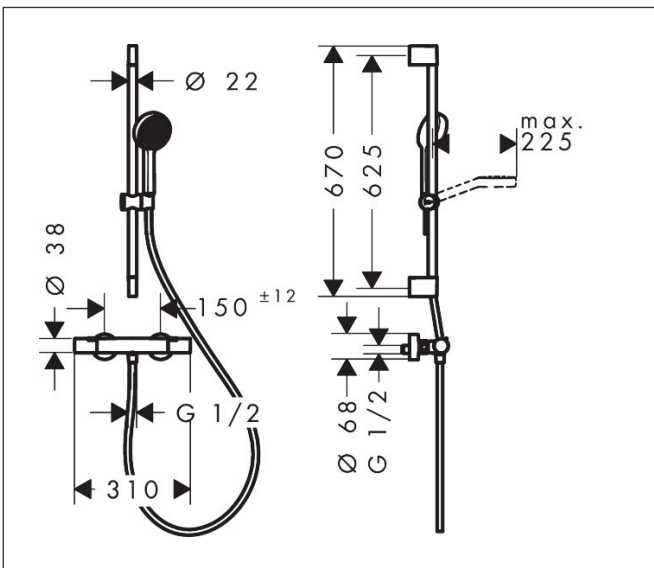

Mærke
Artikelnavn

hansgrohe
Activera Select S Brusersystem til frembygning 95 2jet EcoSmart med Ecostat Fine og bruserstang 65 cm

Art.nr.

28876000

VVS-nr.

722136834

Overflade

Krom

Pos

1

Produktbillede

Tegning

Koder/standarder

- STA 1885

Funktioner

- består af: håndbruser, glider, bruserstang, bruserslange
- bruserstørrelse: 95 mm
- FlexPower: Dyserne justerer vandtrykket ved åbning og lukning
- QuickClean+: undgå kalkaflejringer takket være dysernes elasticitet
- gennemstrømningsmængde Rain-stråle ved 3 bar: 7,2 l/min
- stråletype i håndbruser: Rain, ImpactRain
- gennemstrømningsmængde ImpactRain-stråle ved 3 bar: 6,5 l/min
- maks. gennemstrømningsmængde ved 3 bar: 8 l/min
- min. driftstryk: 0,5 bar
- maks. driftstryk: 10 bar
- praktisk strålevalg via Select-knappen
- termostat: Ecostat Fine
- Ecostop+-knap begrænser vandforbruget til 6 l/min
- Sikkerhedsspærre ved 40 °C
- justerbar varmtvandsbegrænsning
- sikret mod tilbageløb
- højdejusterbar, låsende glider med trykknop
- stangens form: rund
- diameter på bruserstang: 22 mm
- stangens længde: 669 mm
- boreafstand: 625 mm
- vægbeslag af plastik

Teknologi

Stråletyper

Mærke	hansgrohe
Artikelnavn	Activera Select S Brusersystem til frembygning 95 2jet EcoSmart med Ecostat Fine og bruserstang 65 cm
Art.nr.	28876000
VVS-nr.	722136834
Overflade	Krom
Pos	1

Flowdiagram

Værdierne for forbruget blev målt praksisorienteret og med de tilsvarende armaturer (termostat/blander/indbygget ventil).