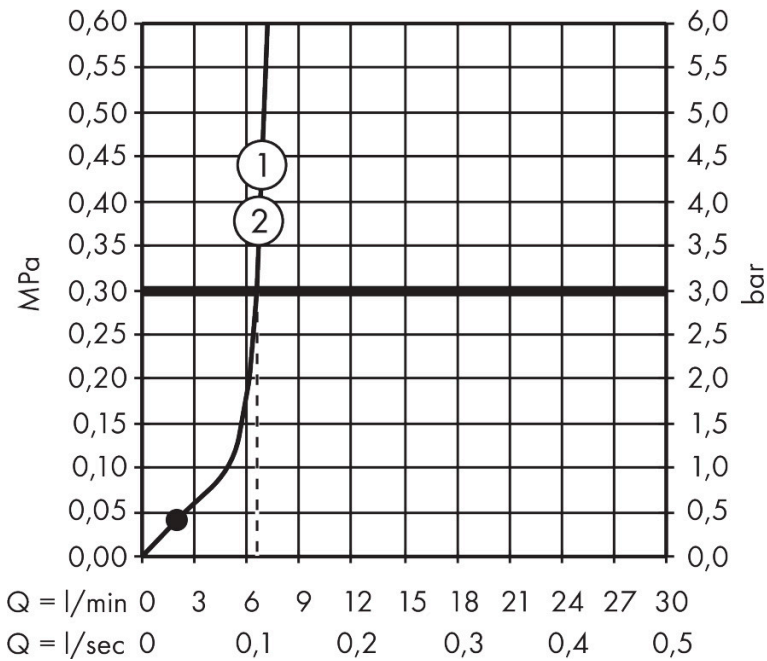

Mærke	hansgrohe
Artikelnavn	Activera Select S Brusersystem til frembygning 95 2jet EcoSmart med Ecostat Fine og bruserstang 65 cm
Art.nr.	28876670
VVS-nr.	722136831
Overflade	Mat sort
Pos	1

Flowdiagram

Værdierne for forbruget blev målt praksisorienteret og med de tilsvarende armaturer (termostat/blander/indbygget ventil).