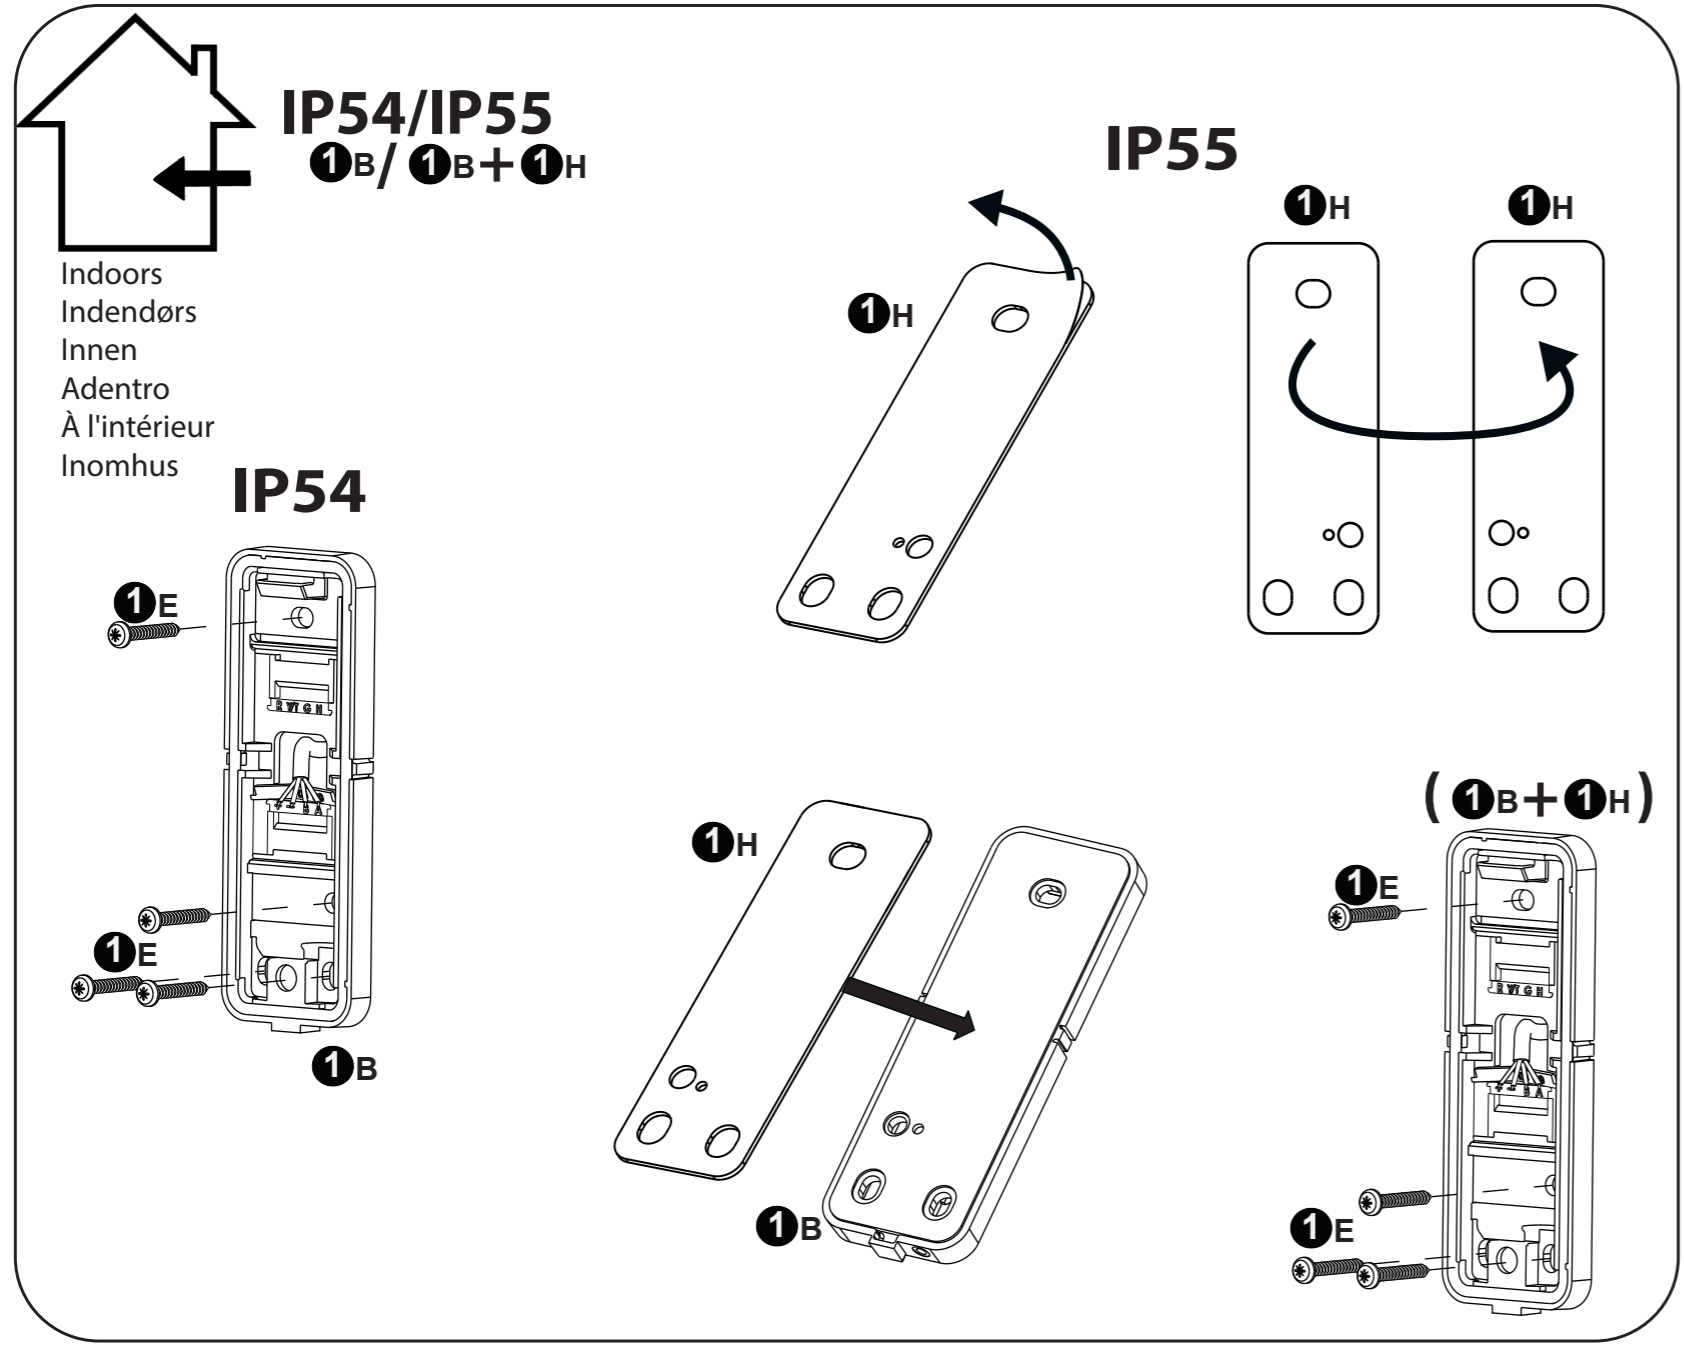

VR20M-MF Mullion reader
V54504-F111-A100

VR50M-MF Mullion reader with keypad
V54504-F112-A100

http://van.fyi?Link=Mullion_Reader

4

5