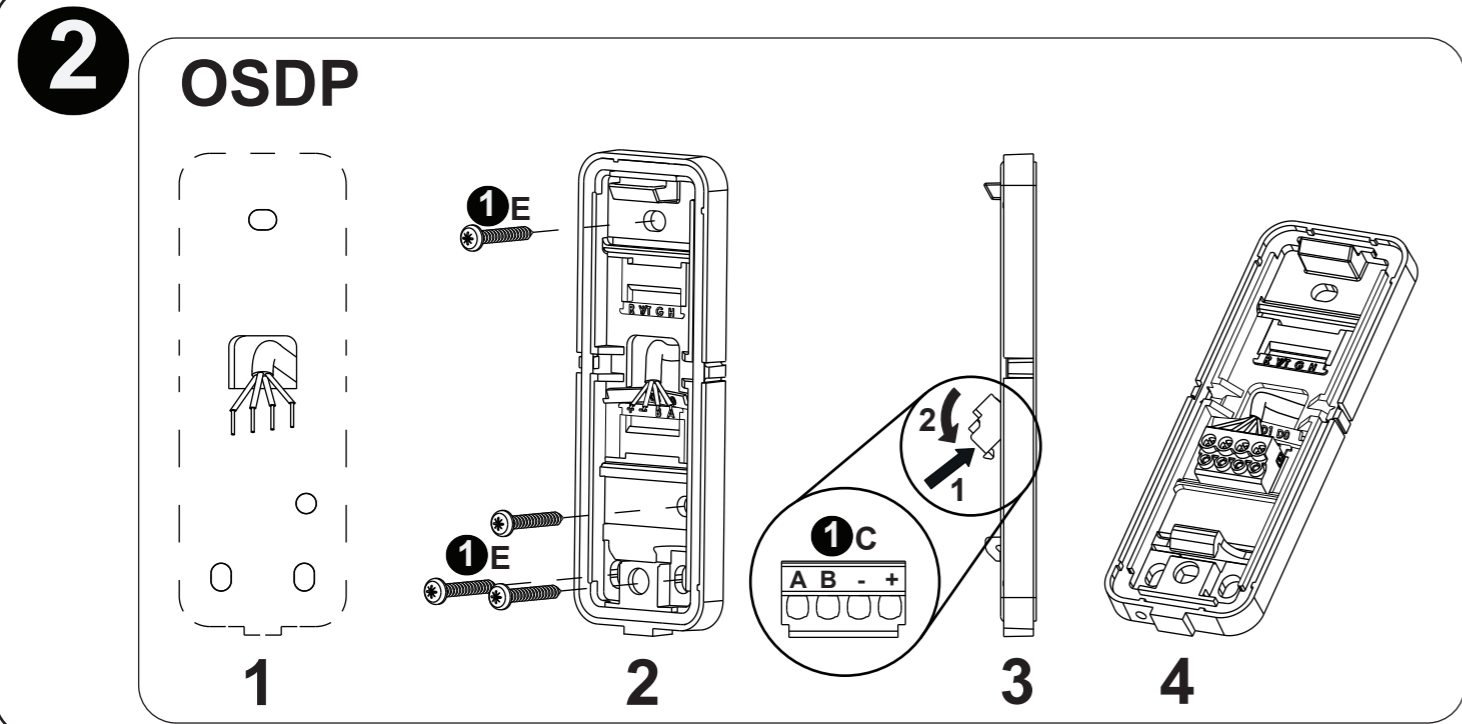

VR20M-MF Mullion reader
V54504-F111-A100

VR50M-MF Mullion reader with keypad
V54504-F112-A100

http://van.fyi?Link=Mullion_Reader

4

5