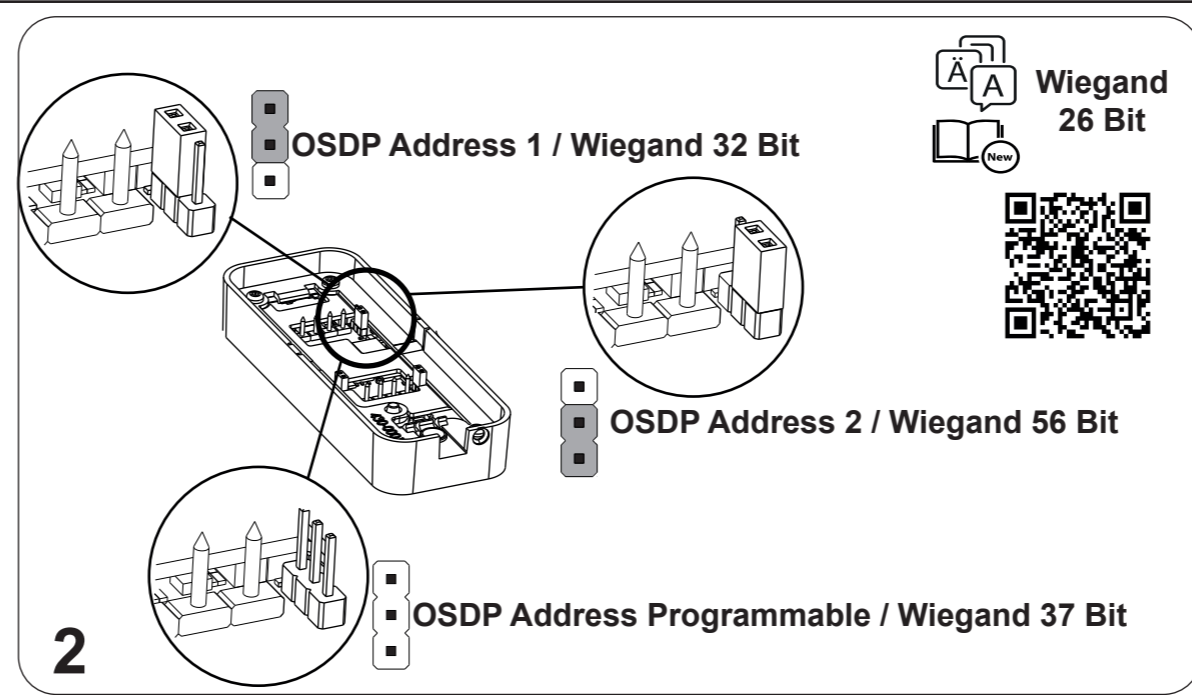

VR20M-MF Mullion reader
V54504-F111-A100

VR50M-MF Mullion reader with keypad
V54504-F112-A100

http://van.fyi?Link=Mullion_Reader

4

5