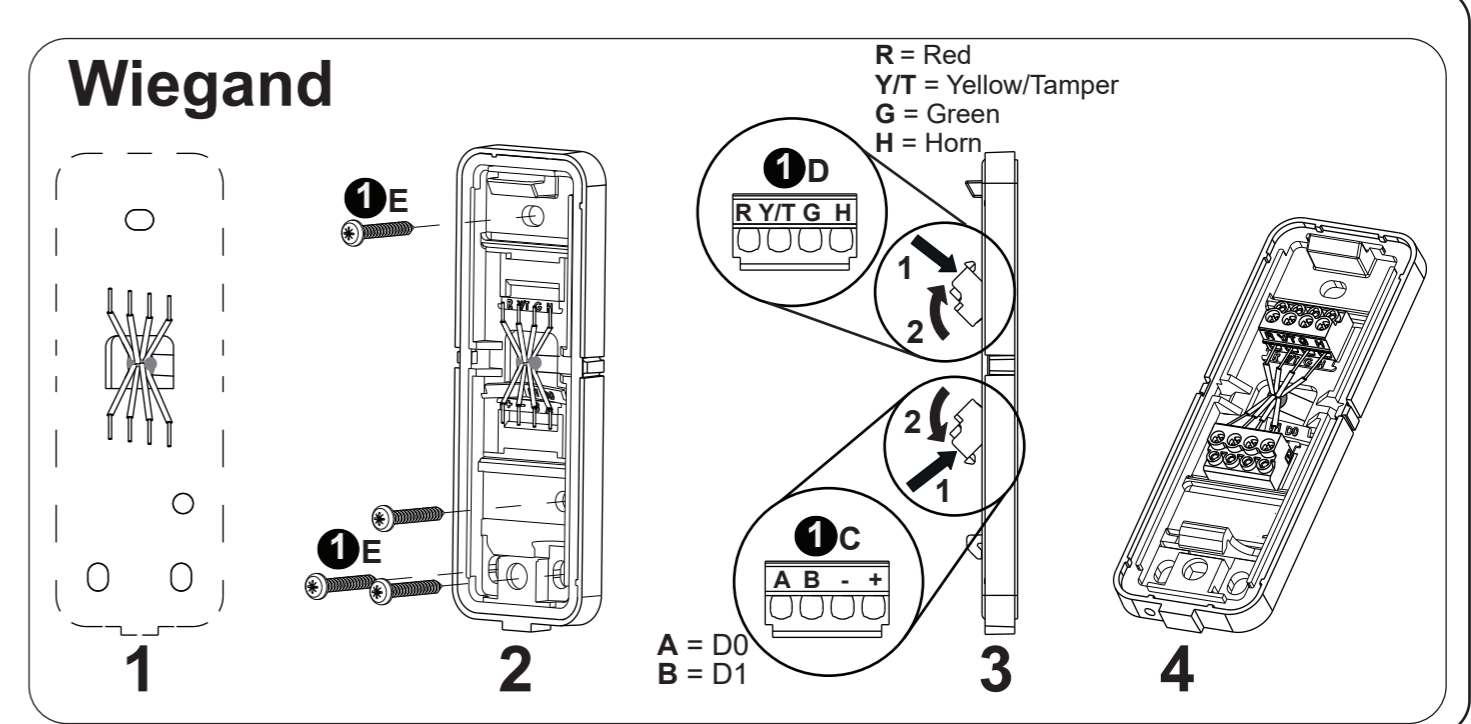

VR20M-MF Mullion reader
V54504-F111-A100

VR50M-MF Mullion reader with keypad
V54504-F112-A100

http://van.fyi?Link=Mullion_Reader

4

5