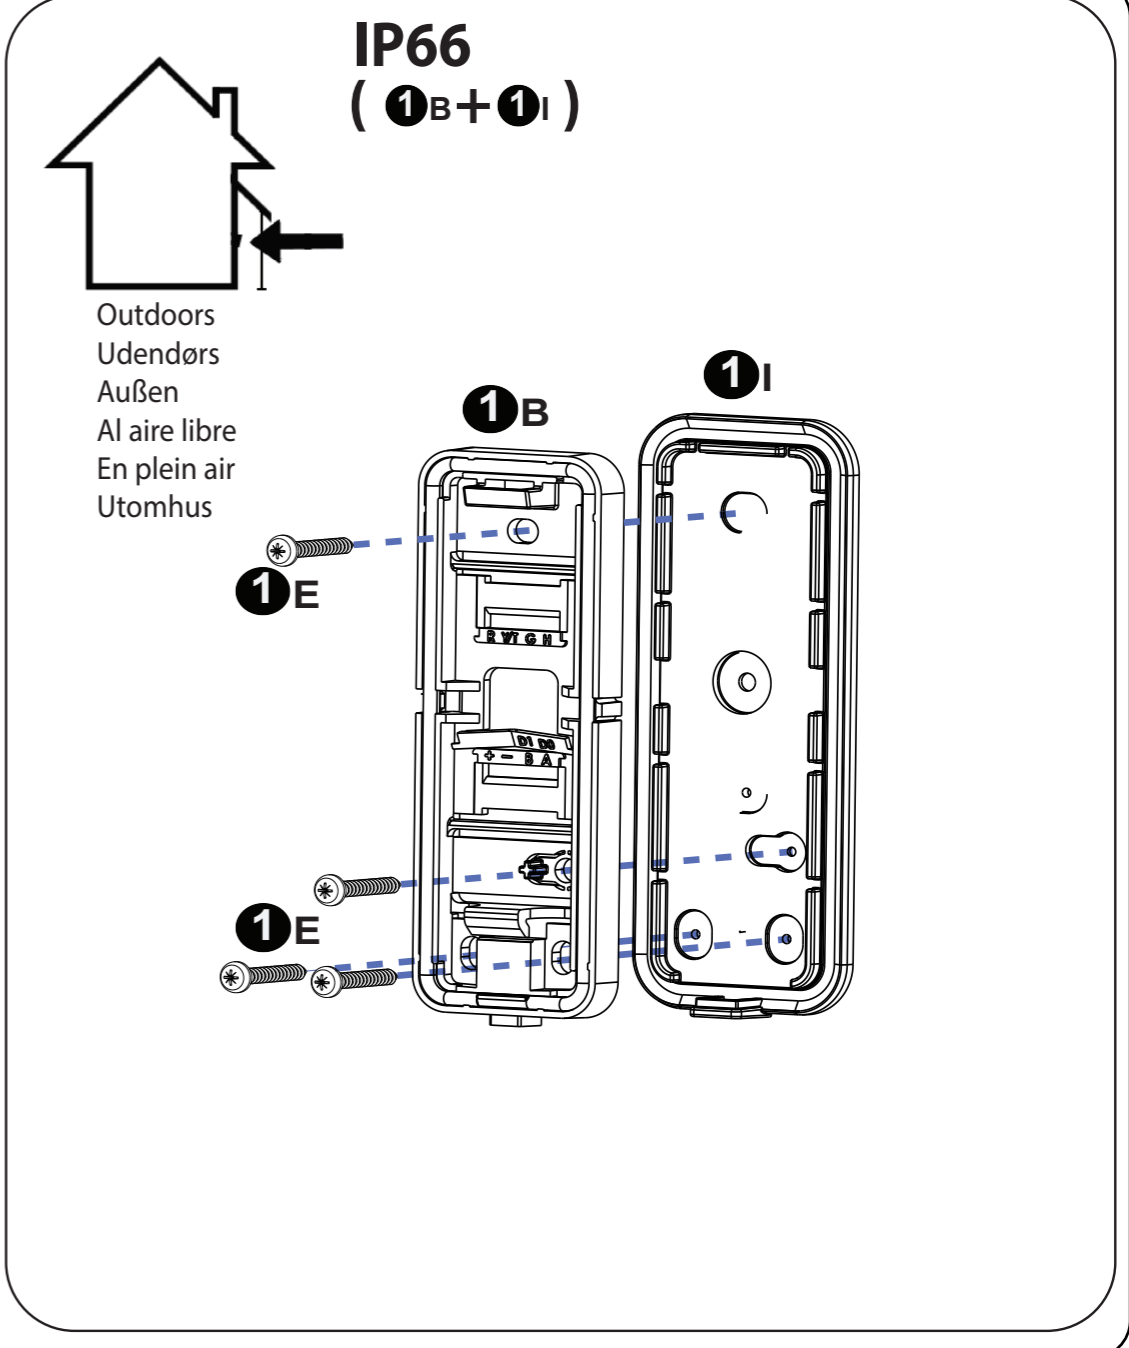

VR20M-MF Mullion reader
V54504-F111-A100

VR50M-MF Mullion reader with keypad
V54504-F112-A100

http://van.fyi?Link=Mullion_Reader

4

5