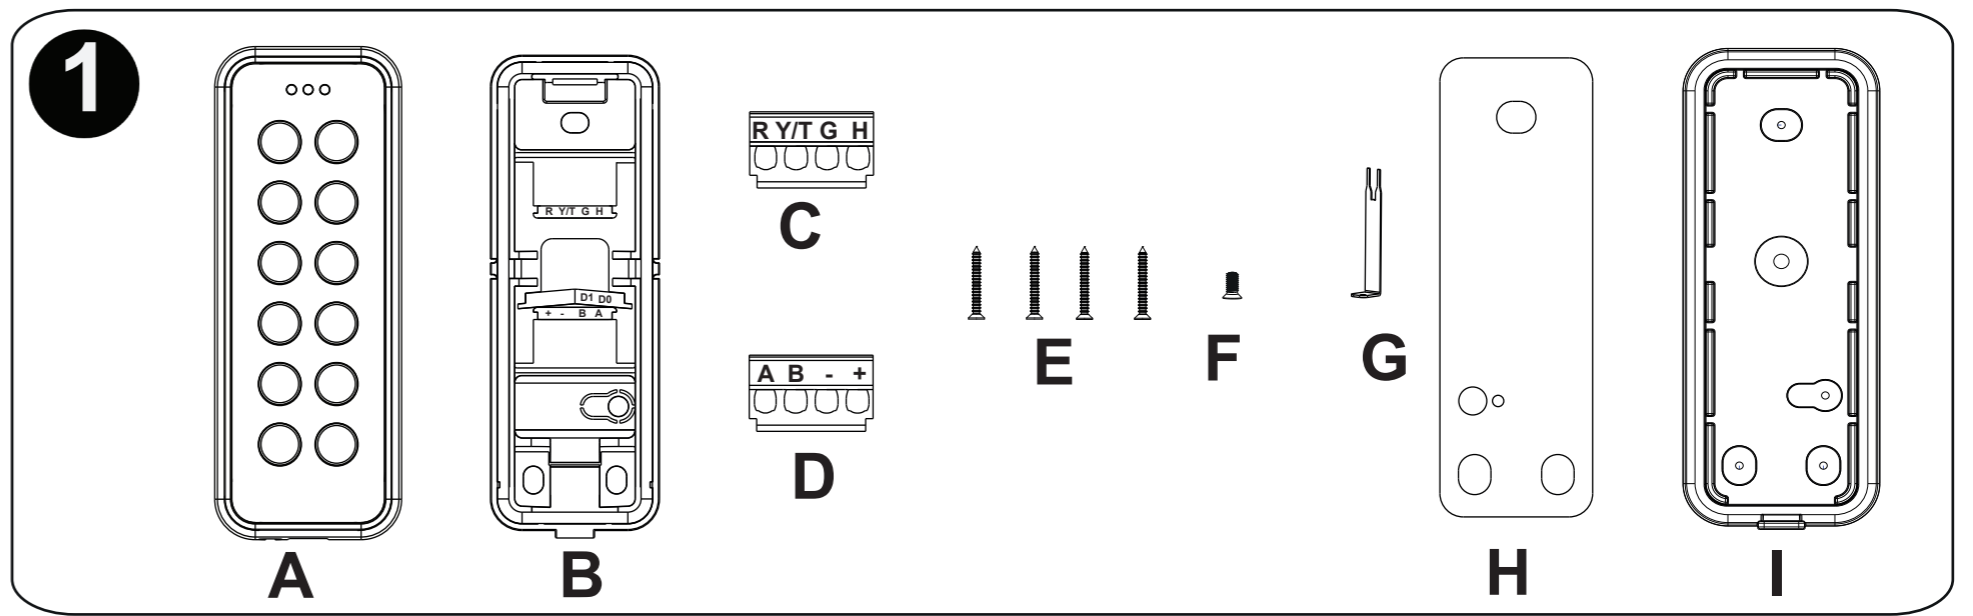

VR20M-MF Mullion reader
V54504-F111-A100

VR50M-MF Mullion reader with keypad
V54504-F112-A100

http://van.fyi?Link=Mullion_Reader

4

5