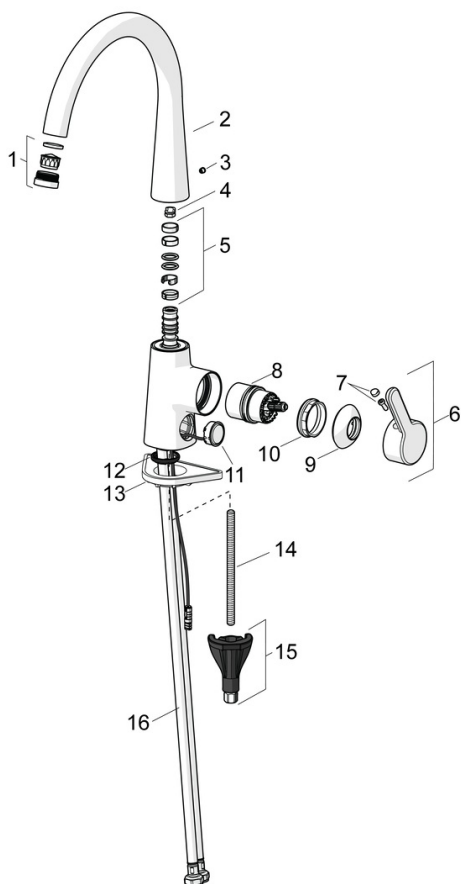

EAN: 6414150082696

VVS: 705914004

static.oras.com/3030F

Køkkenarmatur med høj svingtud. Tudens svingradius er forindstillet til 120° (kan begrænses til 0° eller 60°).

Mulighed for begrænsning af temperatur og vandmængde på kartouchen.

F = fleksible tilslutningsslanger

- Køkken
- Et-greb, sidebetjent
- Bordmontret
- Forkromet
- Svingtud, Mulighed for begrænsning af svingradius
- Standard luftblander
- Étgreb, Varmt/Koldt symboler
- Mulighed for begrænsning af max. temperatur og vandmængde
- ø 40 mm keramisk indsats til mængde- og temperaturregulering
- Fleksible tilslutningsslanger
- 3S-Installation for sikker og nem montering

Tekniske data

Flow attributter

Vandmængde ved 300 kPa	0.2 l/s
Tryk tab (0.2 l/s)	300 kPa

Tekniske egenskaber

Varmtvandsforsyning	max. +70°C
Arbejdstryk	50 - 1000 kPa
Tilslutningsstørrelse	G3/8
Fremspring	219 mm
Forebyggelse af tilbageløb (EN1717)	AA
Materiale	brass
Spout swivel range	120° (60° / 0°)

SP3030F

Navn	Kode	VVS
01 Luftblander og nøgle, M24x1 Forkromet	602705V	745135194
02 Tud Forkromet Udgået	1002458V	745135004
02 Høj tud Forkromet	1013087V	
03 Prop Forkromet Udgået	602685V	745135164
04 Svingtuds begrænser, 60°/0°	159667/10	745131907
04 Svingtuds begrænser, 120°	159670/10	745131908
05 Pakningssæt til tud	1001098V	745131636
06 Greb Forkromet	1003084V	745135144
07 Mærkeknapper	1002323V	745135149
08 Komplet indmad	1003691V	745135050
09 Dækkape Forkromet	1001740V	745135154
10 Møtrik, M42x1.5, SW 38	158726	745131435
11 Tryk knap, 3 V Forkromet	1004296V	745135009
12 Bundpakning	1002371V	704209990
13 Plastplade til bespænding, 100x60mm	158825	745131904
14 Gevindstang, M8x1, L=130	1000780V	704270995
15 Bespændingssæt	602610V	704270996
16 Tilslutnings kobling, L=550, G3/8-M10x1 LH Udgået	1005303V	745135803