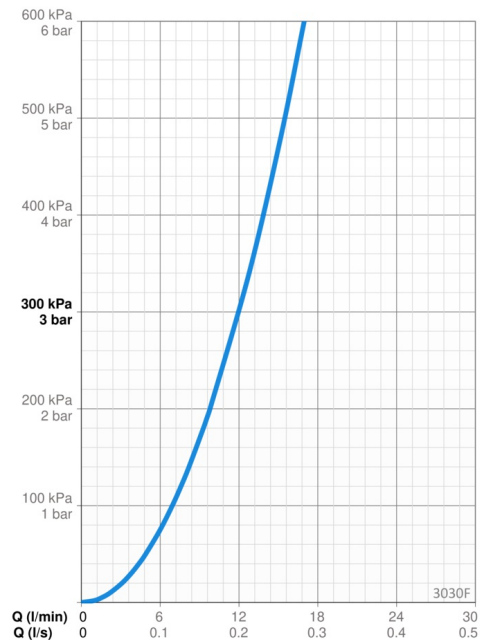

Tekniske data

Flow attributter

Vandmængde ved 300 kPa	0.2 l/s
Tryk tab (0.2 l/s)	300 kPa

Tekniske egenskaber

Varmtvandsforsyning	max. +70°C
Arbejdstryk	50 - 1000 kPa
Tilslutningsstørrelse	G3/8
Fremspring	219 mm
Forebyggelse af tilbageløb (EN1717)	AA
Materiale	brass
Spout swivel range	120° (60° / 0°)

Bestemmelser

EN standard	EN 817
Støjklasse	I (ISO 3822)

Godkendelser og Erklæringer

STF certifikat	EUFI29-19004498-TH1
KIWA SE	1607
Declaration of conformity	DoC
EPD	S-P-06396

Bæredygtighed

EPD module A1 (kg CO2 eq.)	11,31
EPD module A2 (kg CO2 eq.)	0,54
EPD module A3 (kg CO2 eq.)	4,97
EPD module A1-A3 (kg CO2 eq.)	16,82
EPD module A4 (kg CO2 eq.)	0,34
EPD module B7 (kg CO2 eq.)	4728,00
EPD module C2 (kg CO2 eq.)	0,02
EPD module C3 (kg CO2 eq.)	0,03
EPD module C4 (kg CO2 eq.)	0,51
EPD module D (kg CO2 eq.)	-9,51