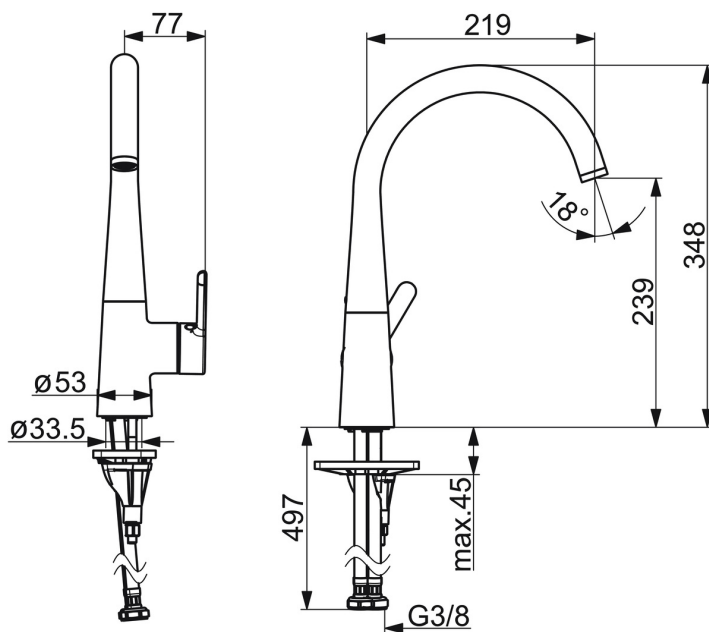

EAN: 6414150082696

VVS: 705914004

static.oras.com/3030F

Køkkenarmatur med høj svingtud. Tudens svingradius er forindstillet til 120° (kan begrænses til 0° eller 60°).

Mulighed for begrænsning af temperatur og vandmængde på kartouchen.

F = fleksible tilslutningsslanger

- Køkken
- Et-greb, sidebetjent
- Bordmontret
- Forkromet
- Svingtud, Mulighed for begrænsning af svingradius
- Standard luftblander
- Étgreb, Varmt/Koldt symboler
- Mulighed for begrænsning af max. temperatur og vandmængde
- ø 40 mm keramisk indsats til mængde- og temperaturregulering
- Fleksible tilslutningsslanger
- 3S-Installation for sikker og nem montering

Tekniske data

Flow attributter

Vandmængde ved 300 kPa	0.2 l/s
Tryk tab (0.2 l/s)	300 kPa

Tekniske egenskaber

Varmtvandsforsyning	max. +70°C
Arbejdstryk	50 - 1000 kPa
Tilslutningsstørrelse	G3/8
Fremspring	219 mm
Forebyggelse af tilbageløb (EN1717)	AA
Materiale	brass
Spout swivel range	120° (60° / 0°)