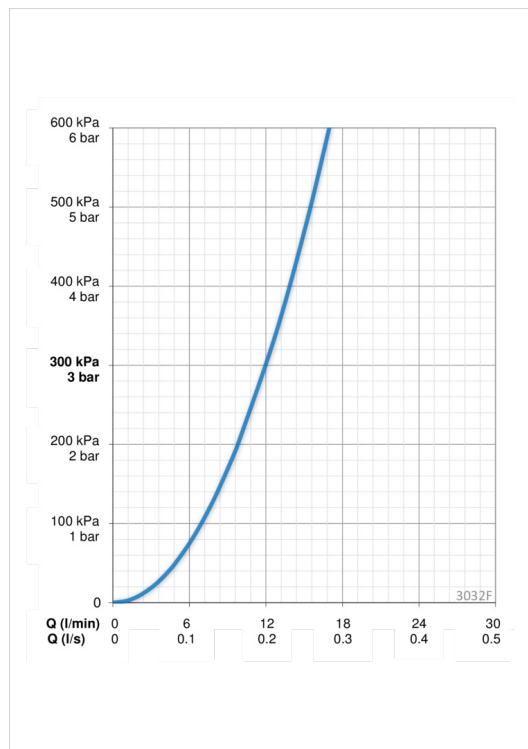

Typegodkendelse

STF certifikat	EUFI29-19004498-TH1
KIWA SE	1607