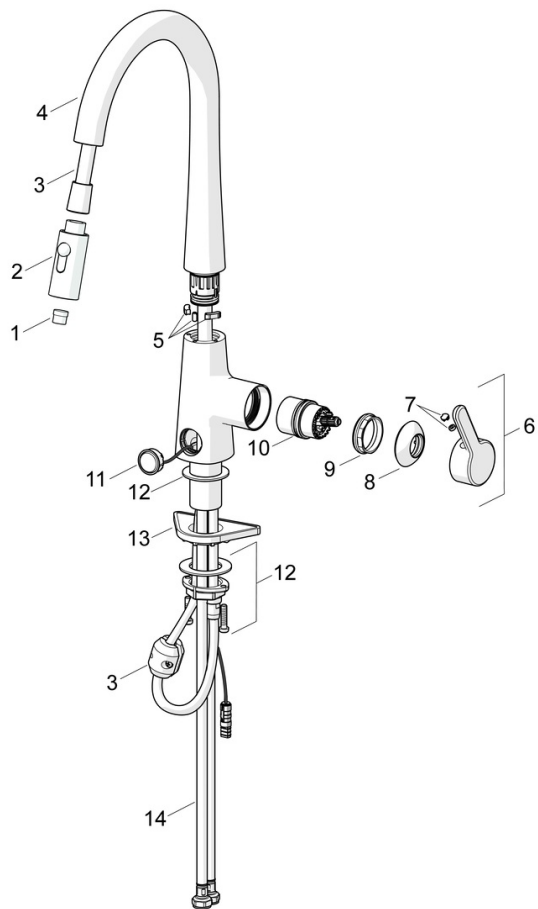

EAN: 6414150082726

VVS: 705915004

static.oras.com/3032F

Køkkenarmatur med høj udtræksbar tud - mulighed for, at skifte mellem spraystråle og spulestråle.

Længden på udtrækket kan fikseres. Tudens svingradius er forindstillet til 150° (kan begrænses til 60° - 0°).

Mulighed for begrænsning af temperatur og vandmængde på kartouchen.

F = fleksible tilslutningsslanger

- Køkken
- Et-greb, sidebetjent
- Bordmontret
- Forkromet
- Svingtud, Udtræksbar tud, Mulighed for begrænsning af svingradius
- Étgreb, Varmt/Koldt symboler
- Mulighed for begrænsning af max. temperatur og vandmængde
- ø 40 mm keramisk indsats til mængde- og temperaturregulering
- Fleksible tilslutningsslanger
- 2 stråler

Tekniske data

Flow attributter

Vandmængde ved 300 kPa	0.16 l/s
Tryk tab (0.2 l/s)	490 kPa (70% qv = 240 kPa)

Tekniske egenskaber

Varmtvandsforsyning	max. +70°C
Arbejdstryk	50 - 1000 kPa
Tilslutningsstørrelse	G3/8
Fremspring	231 mm
Materiale	brass
Spout swivel range	120° (60° / 0°)

SP3032F

Navn	Kode	VVS
01 Luftblander	1000972V	745131495
02 Bruser hoved Forkromet	1001321V	745131497
03 Slange, L=1500, G1/2-M14x1	1004704V	745135019
04 Tud Forkromet Udgået	1003323V	745135014
05 Svingtuds begrænser, 60°/0°	602706/2	745135139
06 Greb Forkromet	1003084V	745135144
07 Mærkeknapper Udgået	602069V	745131153
08 Dækkappe Forkromet	1001740V	745135154
09 Møtrik, M42x1.5, SW 38	158726	745131435
10 Komplet indmad	1003691V	745135050
11 Tryk knap, 3 V Forkromet	1004296V	745135009
12 BESPÆNDINGSSÆT	602629V	745131431
13 Plastplade til bESPÆNDING, 100x60mm	158825	745131904
14 Tilslutnings kobling, L=550, G3/8-M10x1 LH Udgået	1004663V	745135813