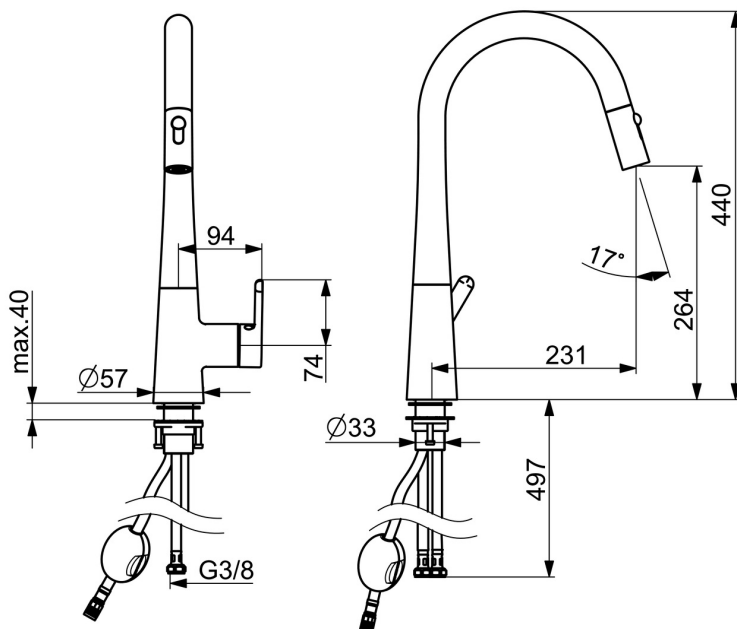

EAN: 6414150082726

VVS: 705915004

static.oras.com/3032F

Køkkenarmatur med høj udtræksbar tud - mulighed for, at skifte mellem spraystråle og spulestråle.

Længden på udtrækket kan fikseres. Tudens svingradius er forindstillet til 150° (kan begrænses til 60° - 0°).

Mulighed for begrænsning af temperatur og vandmængde på kartouchen.

F = fleksible tilslutningsslanger

- Køkken
- Et-greb, sidebetjent
- Bordmontret
- Forkromet
- Svingtud, Udtræksbar tud, Mulighed for begrænsning af svingradius
- Étgreb, Varmt/Koldt symboler
- Mulighed for begrænsning af max. temperatur og vandmængde
- ø 40 mm keramisk indsats til mængde- og temperaturregulering
- Fleksible tilslutningsslanger
- 2 stråler

Tekniske data

Flow attributter

Vandmængde ved 300 kPa	0.16 l/s
Tryk tab (0.2 l/s)	490 kPa (70% qv = 240 kPa)

Tekniske egenskaber

Varmtvandsforsyning	max. +70°C
Arbejdstryk	50 - 1000 kPa
Tilslutningsstørrelse	G3/8
Fremspring	231 mm
Materiale	brass
Spout swivel range	120° (60° / 0°)

SP3032F

Navn	Kode	VVS
01 Luftblander	1000972V	745131495
02 Bruser hoved Forkromet	1001321V	745131497
03 Slange, L=1500, G1/2-M14x1	1004704V	745135019
04 Tud Forkromet Udgået	1003323V	745135014
05 Svingtuds begrænser, 60°/0°	602706/2	745135139
06 Greb Forkromet	1003084V	745135144
07 Mærkeknapper Udgået	602069V	745131153
08 Dækkappe Forkromet	1001740V	745135154
09 Møtrik, M42x1.5, SW 38	158726	745131435
10 Komplet indmad	1003691V	745135050
11 Tryk knap, 3 V Forkromet	1004296V	745135009
12 BESPÆNDINGSSÆT	602629V	745131431
13 Plastplade til bESPÆNDING, 100x60mm	158825	745131904
14 Tilslutnings kobling, L=550, G3/8-M10x1 LH Udgået	1004663V	745135813