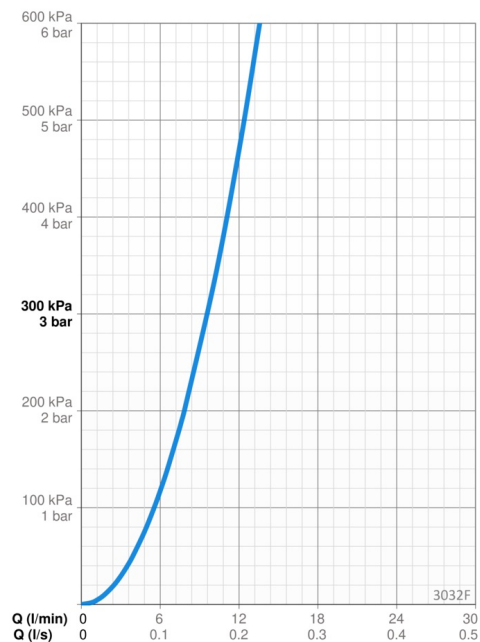

Tekniske data

Flow attributter

Vandmængde ved 300 kPa	0.16 l/s
Tryk tab (0.2 l/s)	490 kPa (70% qv = 240 kPa)

Tekniske egenskaber

Varmtvandsforsyning	max. +70°C
Arbejdstryk	50 - 1000 kPa
Tilslutningsstørrelse	G3/8
Fremspring	231 mm
Materiale	brass
Spout swivel range	120° (60° / 0°)

Bestemmelser

EN standard	EN 817
Støjklasse	I (ISO 3822)

Godkendelser og Erklæringer

STF certifikat	EUFI29-19004498-TH1
KIWA SE	1607
Declaration of conformity	DoC
EPD	S-P-06396

Bæredygtighed

EPD module A1 (kg CO2 eq.)	15,70
EPD module A2 (kg CO2 eq.)	0,75
EPD module A3 (kg CO2 eq.)	6,90
EPD module A1-A3 (kg CO2 eq.)	23,34
EPD module A4 (kg CO2 eq.)	0,47
EPD module B7 (kg CO2 eq.)	3782,40
EPD module C2 (kg CO2 eq.)	0,03
EPD module C3 (kg CO2 eq.)	0,04
EPD module C4 (kg CO2 eq.)	0,71
EPD module D (kg CO2 eq.)	-13,19