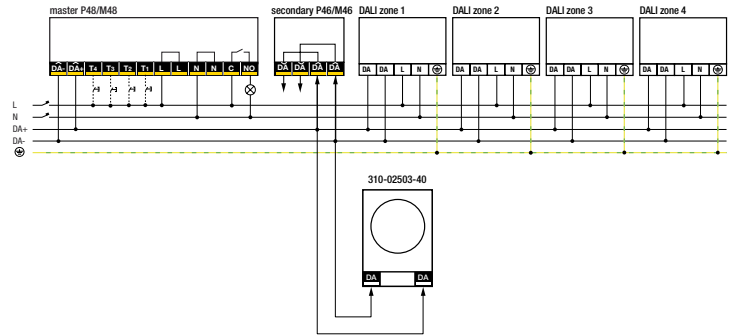

Wiring

Aansluitschema / Schéma de raccordement / Verdrahtung / Tilslutningsskema / Kopplingschema / Ledningstilkopling / Cablaggio / Okablowanie / Inštalácia

! 230 V – OFF / DALI power – OFF

Master 353-x5x421 / 353-x5x411

BMS