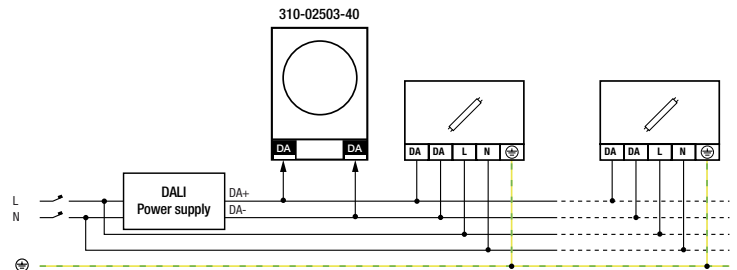

Specifications

Specifications / Specifications / Spezifikationen / Specifikationer / Specifikationer / Spesifikasjoner / Specifiche / Specyfikacje / Technické údaje

Communication protocol	DALI-2
Colour	White (approximately RAL 9010)
Fixing method	Wall flush-mounting box
• DK finishing	Claws (31 mm engagement depth)
Wire connection	Plug-in terminals
Maximum wire capacity	1 x 2.5 mm ²
Maximum startup time DALI	< 1600 ms
Maximum current consumption	5 mA
Input voltage	Via the DALI bus, 12-22 Vdc
Ambient temperature	5-40°C
Protection degree	IP20
Impact resistance	IK02
Dimensions	44 x 44 x 40.3 mm
Marking	CE
DALI standards	IEC 62386 101/103/301/302
Halogen free	Yes
DALI-2 certification	Yes

Dimensions

Afmetingen / Dimensions / Abmessungen / Dimensioner / Mått / Dimensjoner / Dimensioni / Wymiary / Rozměry

Wiring

Aansluitschema / Schéma de raccordement / Verdrahtung / Tilslutningsskema / Kopplingschema / Ledningstilkopling / Cablaggio / Okablowanie / Inštalácia

! 230 V – OFF / DALI power – OFF

Master 353-x5x421 / 353-x5x411

BMS

Standalone

Installation

Installatie / Installation / Installation / Installation / Installation / Installasjon / Installazione / Instalacja / Inštalácia