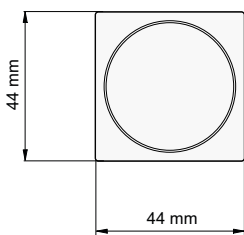

Specifications

Specifications / Specifications / Spezifikationen / Specifikationer / Specifikationer / Spesifikasjoner / Specifiche / Specyfikacje / Technické údaje

Communication protocol	DALI-2
Colour	White (approximately RAL 9010)
Fixing method	Wall flush-mounting box
• DK finishing	Claws (31 mm engagement depth)
Wire connection	Plug-in terminals
Maximum wire capacity	1 x 2.5 mm ²
Maximum startup time DALI	< 1600 ms
Maximum current consumption	5 mA
Input voltage	Via the DALI bus, 12-22 Vdc
Ambient temperature	5-40°C
Protection degree	IP20
Impact resistance	IK02
Dimensions	44 x 44 x 40.3 mm
Marking	CE
DALI standards	IEC 62386 101/103/301/302
Halogen free	Yes
DALI-2 certification	Yes

Dimensions

Afmetingen / Dimensions / Abmessungen / Dimensioner / Mått / Dimensjoner / Dimensioni / Wymiary / Rozměry

Wiring

Aansluitschema / Schéma de raccordement / Verdrahtung / Tilslutningsskema / Kopplingschema / Ledningstilkopling / Cablaggio / Okablowanie / Inštalácia