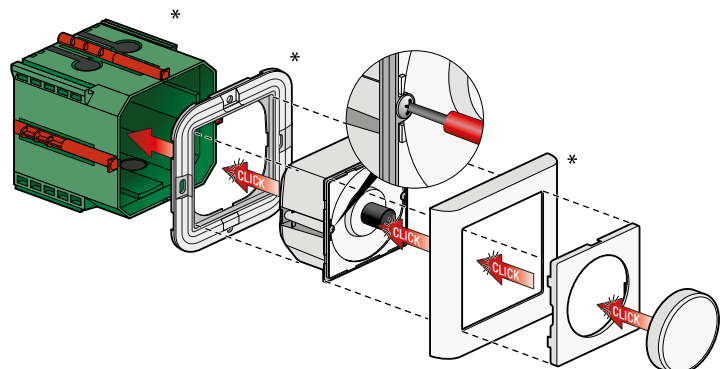

Specifications

Specifications / Specifications / Spezifikationen / Specifikationer / Specifikationer / Spesifikasjoner / Specifiche / Specyfikacje / Technické údaje

Communication protocol	DALI-2
Colour	White (approximately RAL 9010)
Fixing method	Wall flush-mounting box
• DK finishing	Claws (31 mm engagement depth)
Wire connection	Plug-in terminals
Maximum wire capacity	1 x 2.5 mm ²
Maximum startup time DALI	< 1600 ms
Maximum current consumption	5 mA
Input voltage	Via the DALI bus, 12-22 Vdc
Ambient temperature	5-40°C
Protection degree	IP20
Impact resistance	IK02
Dimensions	44 x 44 x 40.3 mm
Marking	CE
DALI standards	IEC 62386 101/103/301/302
Halogen free	Yes
DALI-2 certification	Yes

Dimensions

Afmetingen / Dimensions / Abmessungen / Dimensioner / Mått / Dimensjoner / Dimensioni / Wymiary / Rozměry

Wiring

Aansluitschema / Schéma de raccordement / Verdrahtung / Tilslutningsskema / Kopplingschema / Ledningstilkopling / Cablaggio / Okablowanie / Inštalácia

! 230 V – OFF / DALI power – OFF

Master 353-x5x421 / 353-x5x411

BMS

Standalone

Installation

Installatie / Installation / Installation / Installation / Installation / Installasjon / Installazione / Instalacja / Inštalácia

! DALI power – OFF

* Not included in delivery

5413736394087

Bediening / Utilisation / Gebrauch / Betjening / Kontrollera / Bruk / Uso / Użycie Bežné

Basic functions

Advanced functions

! Not available in standalone