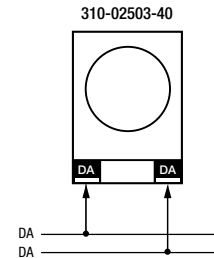

310-02503-40

4 year warranty

- **EN** DALI-2 rotary control dimmer, DK finishing, secondary, white
- **NL** DALI-2 draaiknopdimmer, DK-afwerking, secundair, wit
- **FR** DALI-2 variateur à molette, finition DK, secondaire, blanc
- **DE** DALI-2 Drehregler-Dimmer, DK-Ausführung, sekundär, weiß
- **DK** DALI-2 lysdæmper, DK-version, sekundær, hvid
- **SE** DALI-2 dimmer, DK-version, sekundär, vit
- **NO** DALI-2 dimmer, DK-versjon, sekundær, hvit
- **IT** DALI-2 dimmer a controllo rotativo, finitura DK, secondario, bianco
- **PL** DALI-2 dimmer z regulatorem obrotowym, wykończenie DK, wtórny, biały
- **SK** DALI-2 dimmer s rotačným ovládačom, DK povrchová úprava, sekundárny, biely

Specifications

Specifications / Specifications / Spezifikationen / Specifikationer / Specifikationer / Spesifikasjoner / Specifiche / Specyfikacje / Technické údaje

Communication protocol	DALI-2
Colour	White (approximately RAL 9010)
Fixing method	Wall flush-mounting box
• DK finishing	Claws (31 mm engagement depth)
Wire connection	Plug-in terminals
Maximum wire capacity	1 x 2.5 mm²
Maximum startup time DALI	< 1600 ms
Maximum current consumption	5 mA
Input voltage	Via the DALI bus, 12-22 Vdc
Ambient temperature	5-40°C
Protection degree	IP20
Impact resistance	IK02
Dimensions	44 x 44 x 40.3 mm
Marking	CE
DALI standards	IEC 62386 101/103/301/302
Halogen free	Yes
DALI-2 certification	Yes

Dimensions

Afmetingen / Dimensions / Abmessungen / Dimensioner / Mått / Dimensjoner / Dimensioni / Wymiary / Rozměry

Wiring

Aansluitschema / Schéma de raccordement / Verdrahtung / Tilslutningsskema / Kopplingschema / Ledningstilkopling / Cablaggio / Okablowanie / Inštalácia

! 230 V – OFF / DALI power – OFF

Master 353-x5x421 / 353-x5x411

BMS

Standalone

Installation