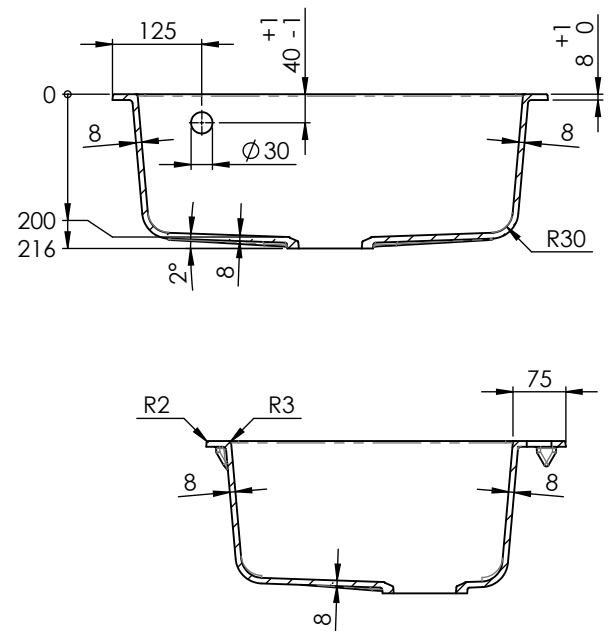

Studio 60 køkkenvask

LAVABO®

Varenr.:
311052001

VVS-nr.:
682466141

Materiale:	Komposit
Farve:	Sort
Overflade:	Mat sort
Godstykkelse:	8 mm
Monteringsmulighed:	Nedfældning
Min. skabsbredde:	600 mm
Hanehul:	Ja
Overløb:	Ja, krom
Bundventil medfølger:	Ja, krom
Vandlås medfølger:	Ja

Ekstra hanehul kan laves i de forborede huller.
Tilkøb diamanthulbor varenr. 15586

DoP: DSEN 13310 2015+A1(2018)

EDP: S-P-13630

REACH: 1907/2003