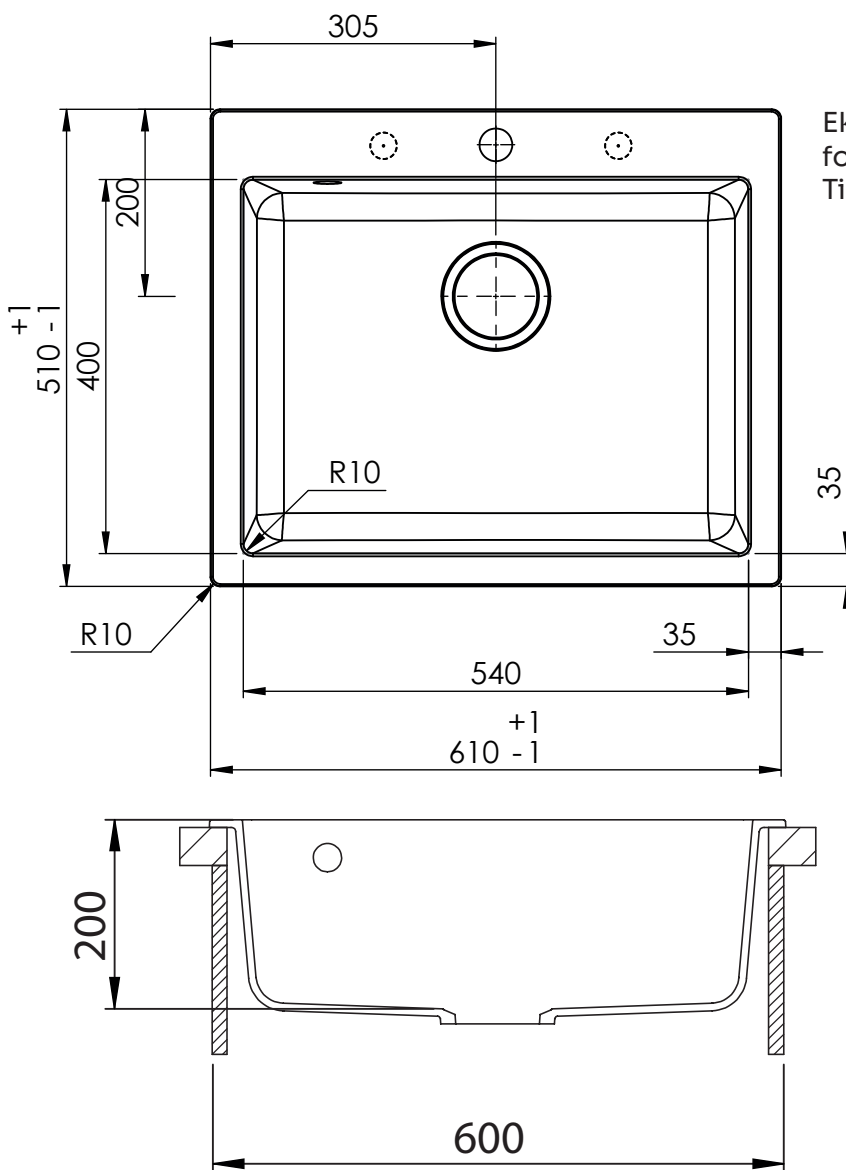

Studio 60 køkkenvask

LAVABO®

Varenr.:
311052001

VVS-nr.:
682466141

Materiale:	Komposit
Farve:	Sort
Overflade:	Mat sort
Godstykkelse:	8 mm
Monteringsmulighed:	Nedfældning
Min. skabsbredde:	600 mm
Hanehul:	Ja
Overløb:	Ja, krom
Bundventil medfølger:	Ja, krom
Vandlås medfølger:	Ja

Ekstra hanehul kan laves i de forborede huller.
Tilkøb diamanthulbor varenr. 15586

DoP: DSEN 13310 2015+A1(2018)

EDP: S-P-13630

REACH: 1907/2003