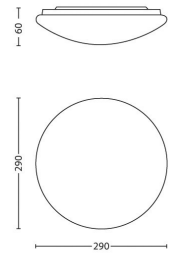

Philips myLiving
Loftslampe

Twirly 27 K
mat hvid
LED

myLiving

31814/31/16